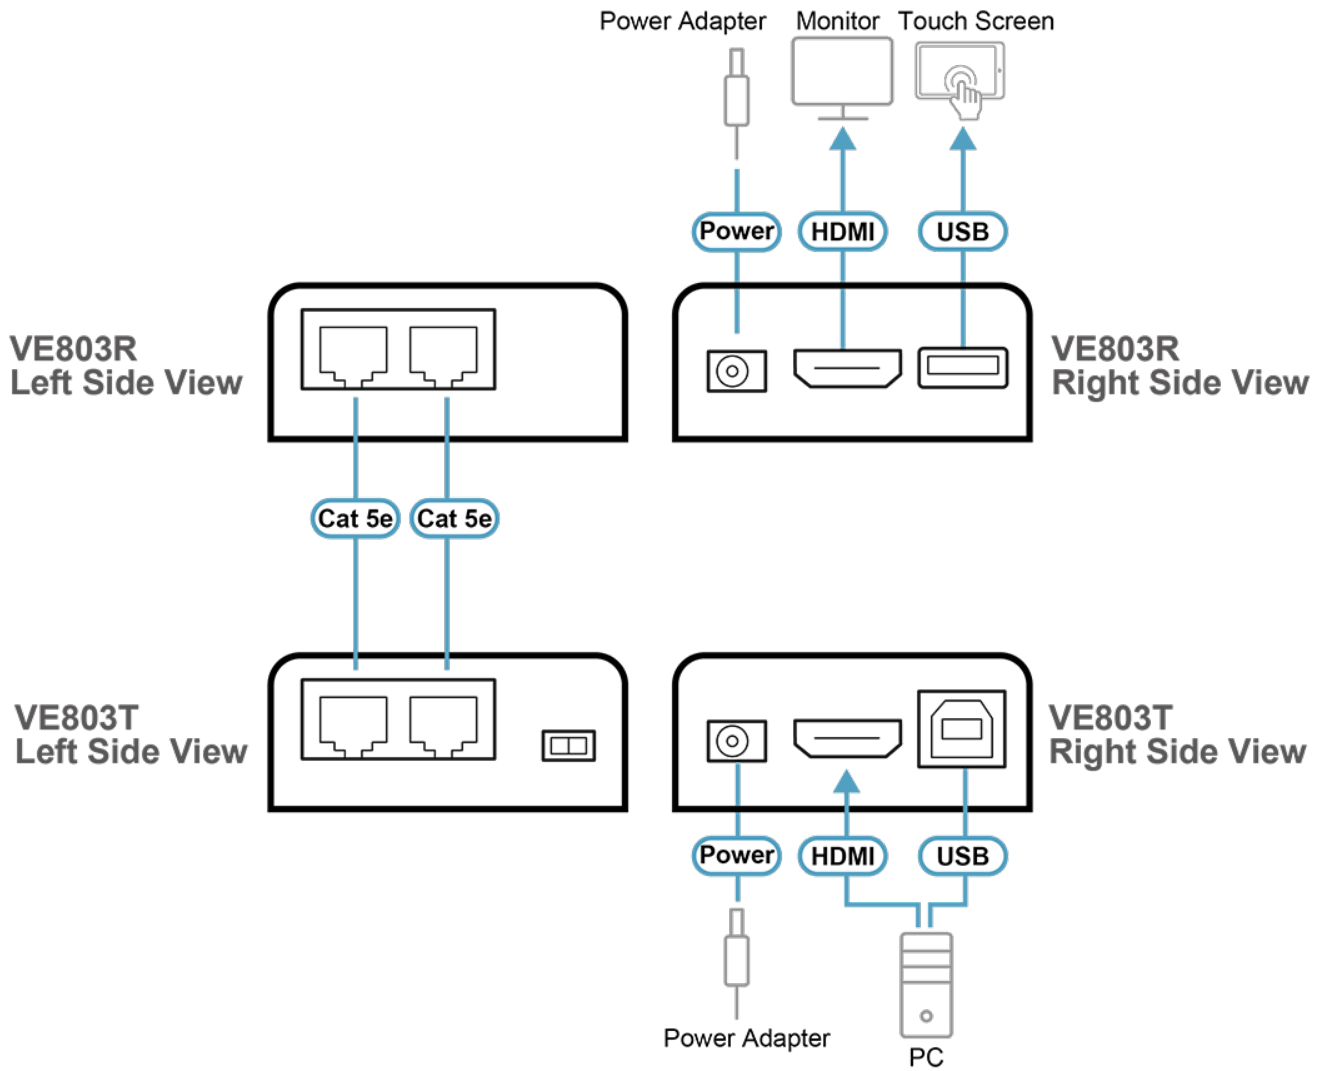

Diagrama

ATEN International Co., Ltd.

3F., No.125, Sec. 2, Datong Rd., Sijhih District., New Taipei City 221, Taiwan
Phone: 886-2-8692-6789 Fax: 886-2-8692-6767
www.aten.com E-mail: marketing@aten.com