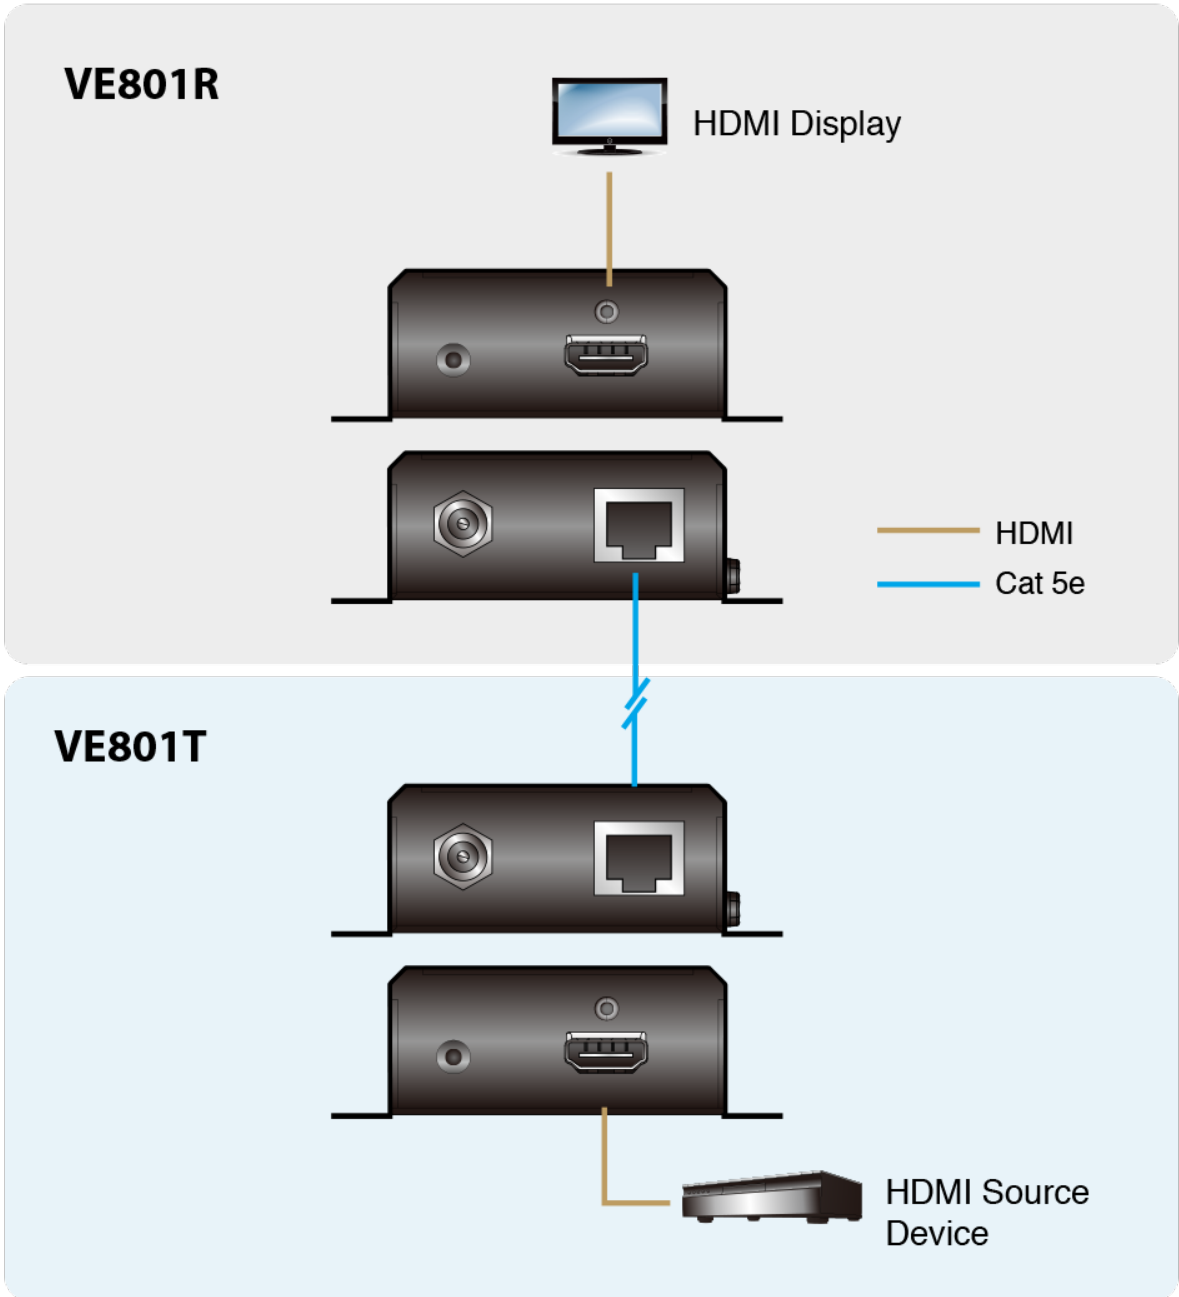

ATEN International Co., Ltd.

3F., No.125, Sec. 2, Datong Rd., Sijhih District., New Taipei City 221, Taiwan
Phone: 886-2-8692-6789 Fax: 886-2-8692-6767
www.aten.com E-mail: marketing@aten.com