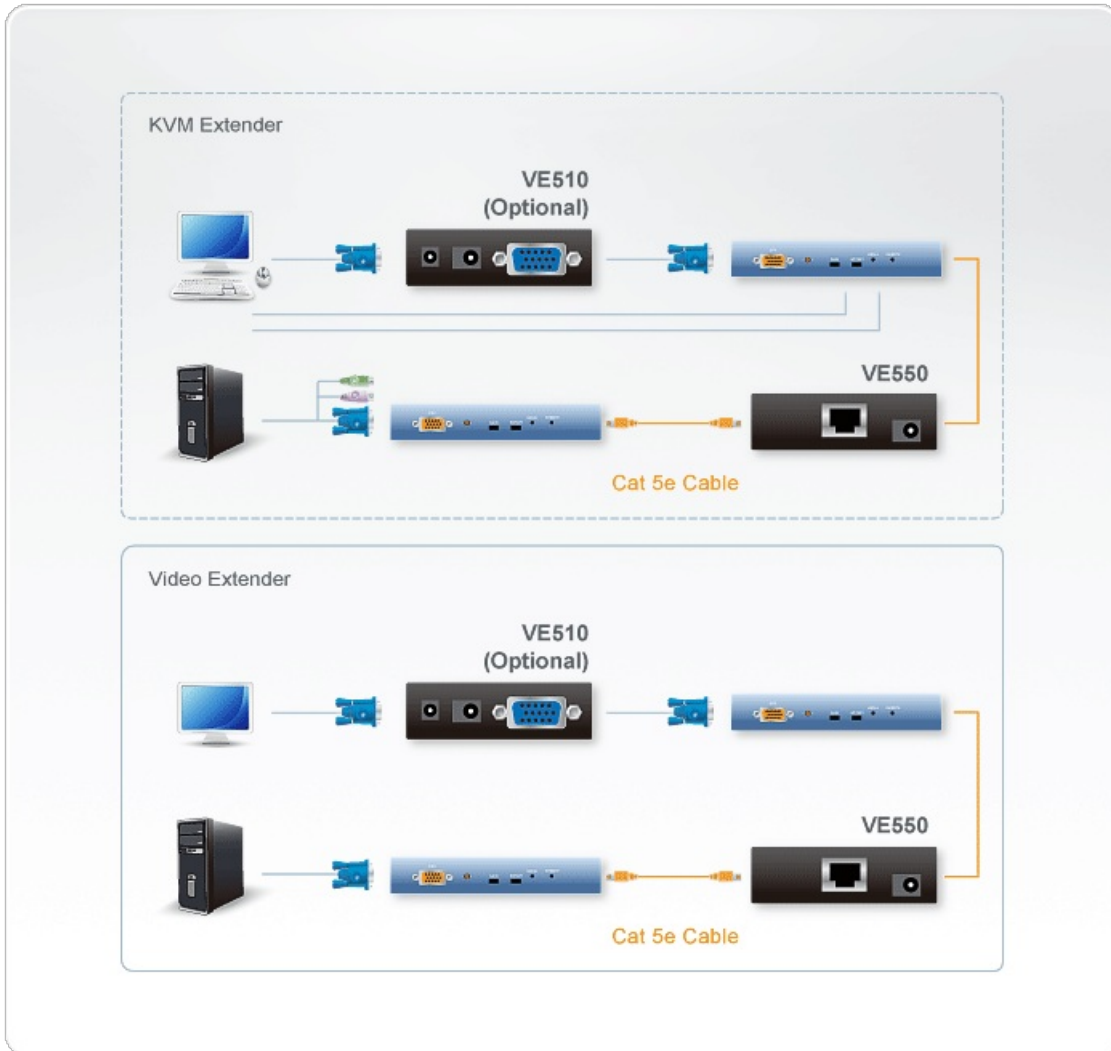

Diagrama

ATEN International Co., Ltd.

3F., No.125, Sec. 2, Datong Rd., Sijhih District., New Taipei City 221, Taiwan
Phone: 886-2-8692-6789 Fax: 886-2-8692-6767
www.aten.com E-mail: marketing@aten.com

© Copyright 2015 ATEN® International Co., Ltd.
ATEN and the ATEN logo are trademarks of ATEN International Co., Ltd.
All rights reserved. All other trademarks are the property of their respective owners.