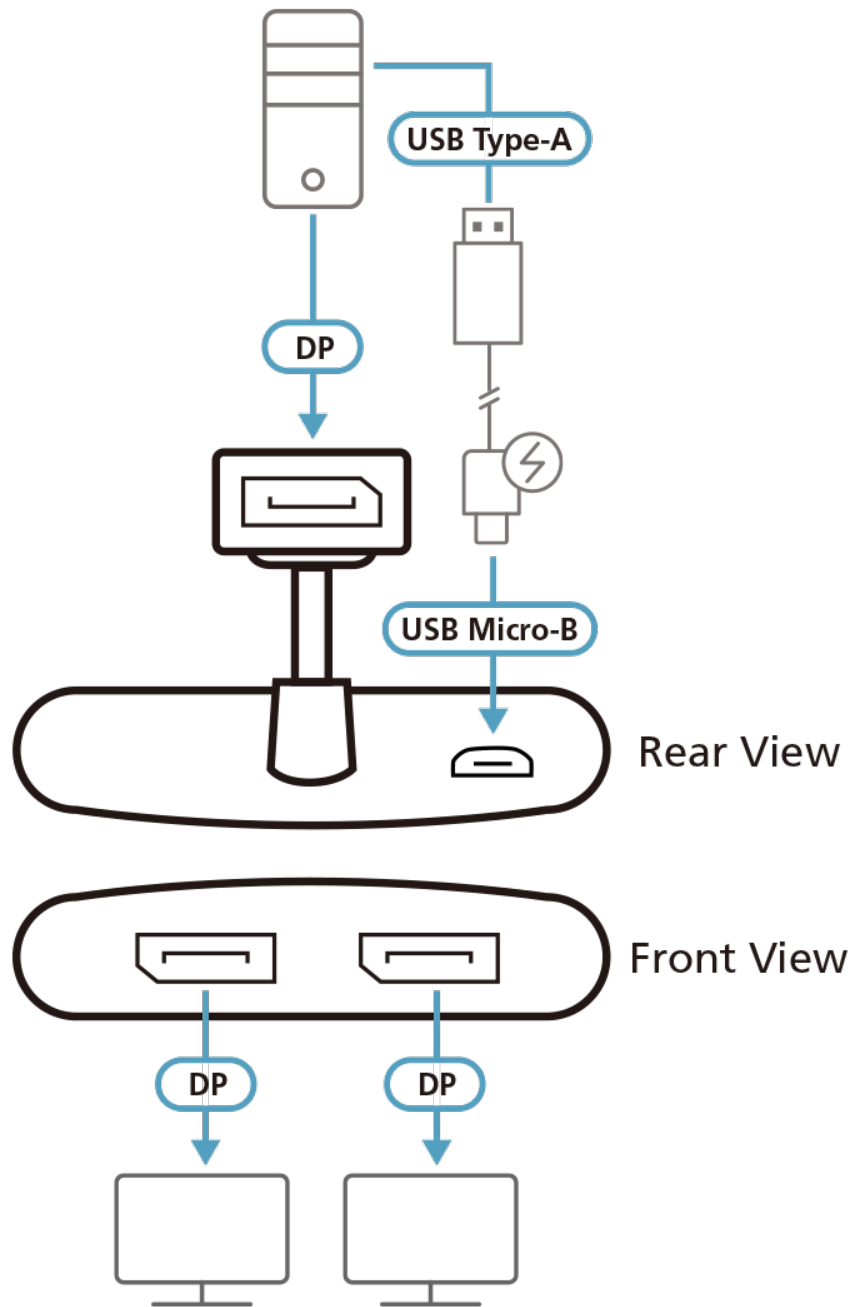

ATEN International Co., Ltd.

3F., No.125, Sec. 2, Datong Rd., Sijhih District., New Taipei City 221, Taiwan
Phone: 886-2-8692-6789 Fax: 886-2-8692-6767
www.aten.com E-mail: marketing@aten.com