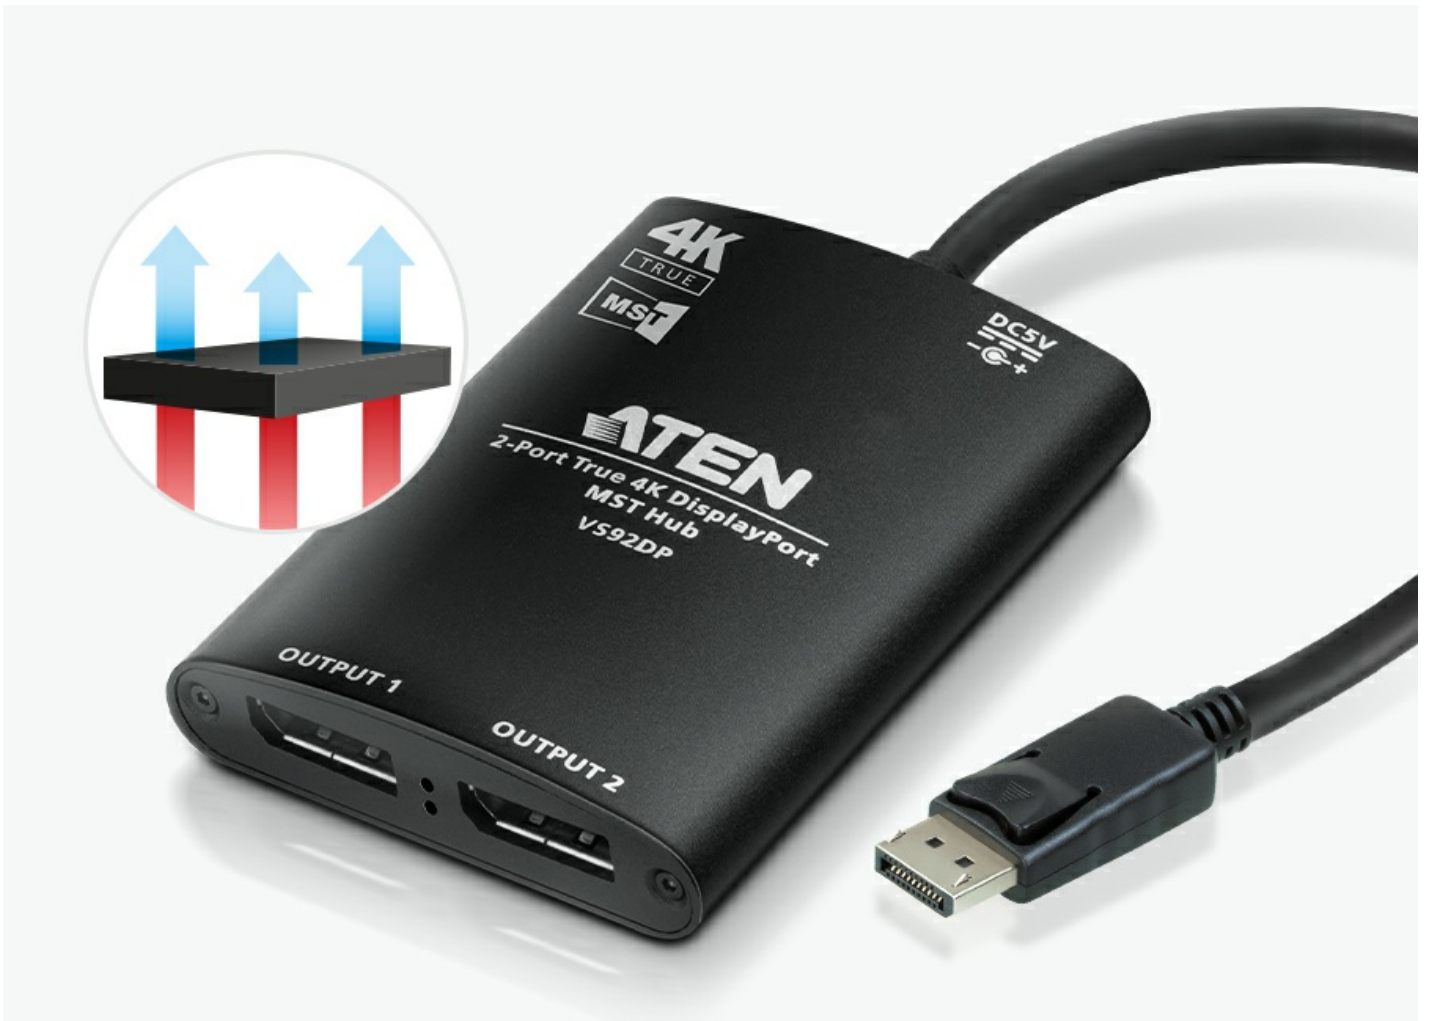

Habla con nuestros expertos

Si prefieres que ATEN se ponga en contacto contigo, rellena el formulario y uno de nuestros representantes se pondrá en contacto lo antes posible