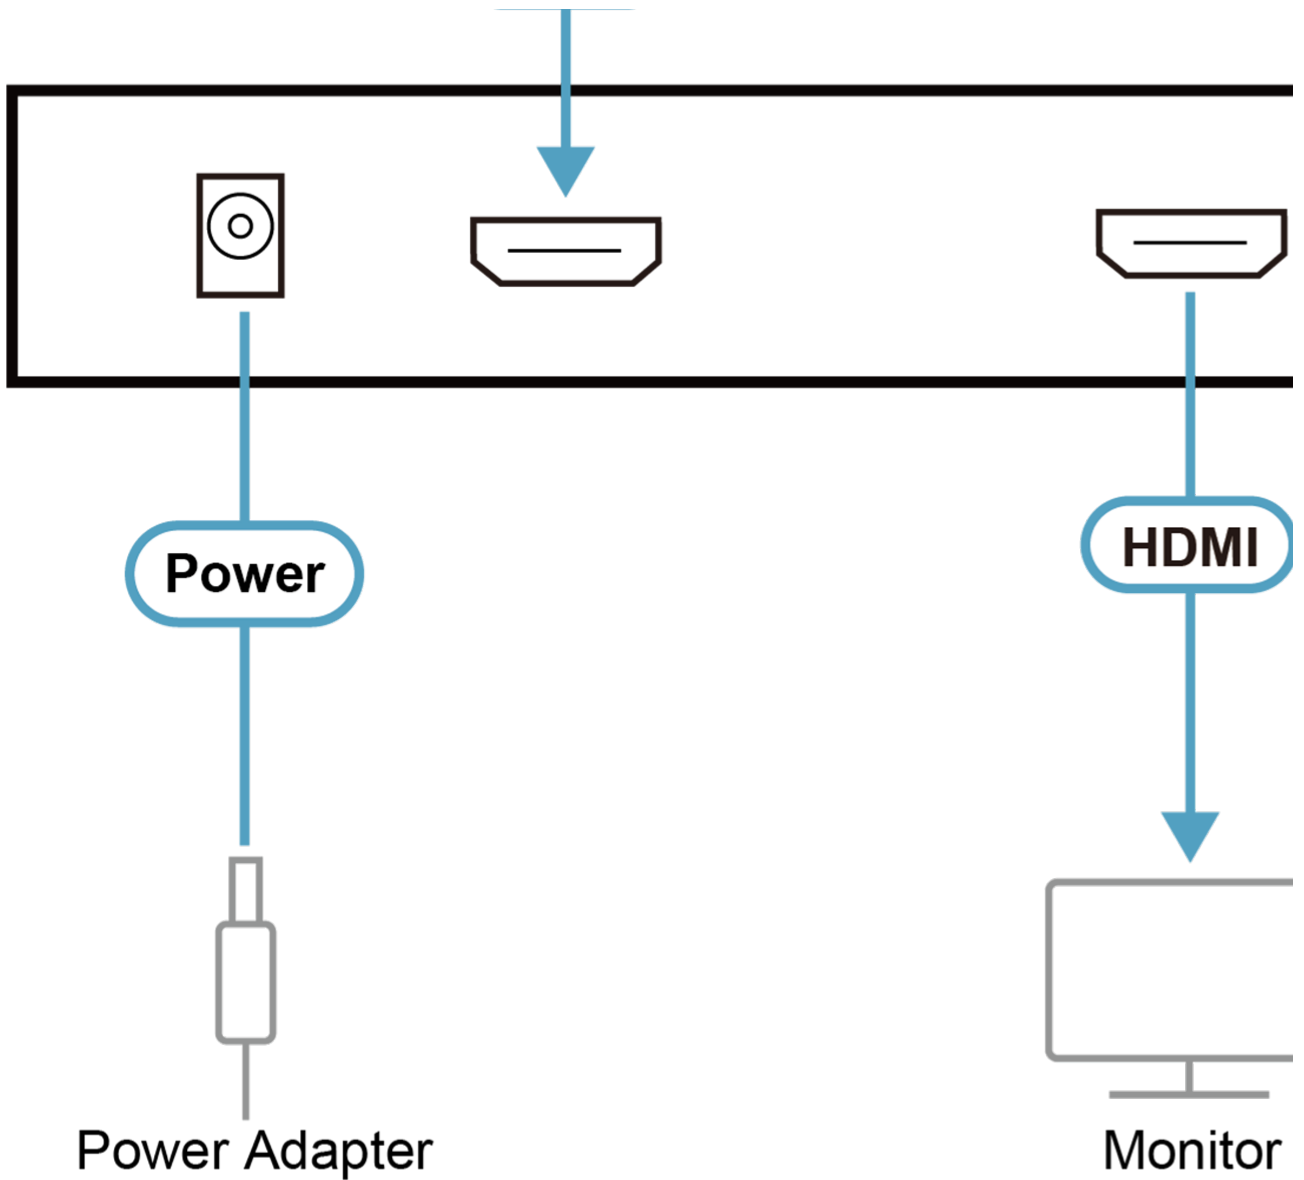

VS184B

Distribuidor HDMI True 4K de 4 puertos

El distribuidor HDMI 4K real VS184B es la solución perfecta para todo aquel que necesite enviar una fuente de vídeo de alta definición digital a cuatro pantallas al mismo tiempo. Es compatible con todos los dispositivos con conexión HDMI, como reproductores de DVD, decodificadores de satélite y monitores, pantallas, proyectores o televisores HDMI.

El distribuidor HDMI 4K real VS184B cumple con la especificación HDMI 2.0, ofrece 4K a 60 Hz (4:4:4) y admite audio en streaming múltiple, características que lo convierten en una opción ideal para utilizarlo con todas las pantallas HDMI en aplicaciones de cine en casa, así como en entornos corporativos, educativos y comerciales.

18Gbps Max. Bandwidth

EDID Expert™

Características

- Conecta una fuente HDMI a cuatro pantallas HDMI a la vez
- HDMI (3D, Color profundo, 4K); compatible con HDCP 2.2
- Compatible con HDR10*
- Admite resoluciones máximas de 4096 x 2160 / 3840 x 2160 a 60 Hz (4:4:4)
- Transmisión a larga distancia - hasta 15 m (1920x1200)/5 m (4K real)*
- Tasa de reloj de pixel máx. de 600 MHz
- Velocidad de datos máx. de hasta 18 Gbps (6 Gbps por carril)
- Indicación mediante LED del estado de la alimentación y los dispositivos fuente
- EDID Expert™ – selecciona los ajustes de EDID óptimos para suavizar la puesta en marcha, conseguir una visualización de alta calidad y utilizar la mejor resolución mediante el switch DIP de EDID, lo que permite a los usuarios cambiar fácilmente entre Puerto 1, Predeterminado y Automático
- Plug-and-play – sin necesidad de instalación de software

Diagrama

Blu-ray Player

Set-top Box

or

or

Note: Connects up to 4 display device