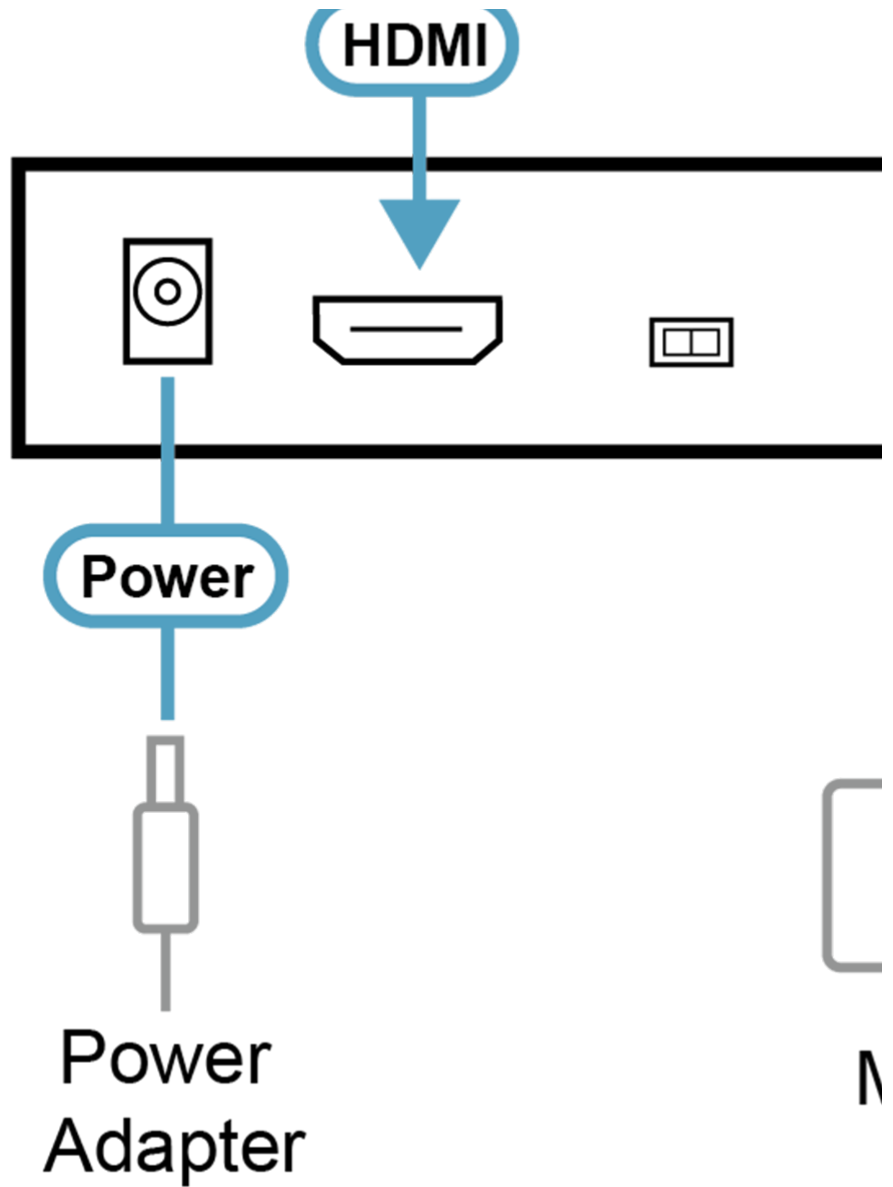

VS182B

Distribuidor HDMI True 4K de 2 puertos

El distribuidor HDMI 4K real VS182B es la solución perfecta para todo aquel que necesite enviar una fuente de vídeo de alta definición digital a dos pantallas al mismo tiempo. Es compatible con todos los dispositivos con conexión HDMI, como reproductores de DVD, decodificadores de satélite y monitores, pantallas, proyectores o televisores HDMI.

El distribuidor HDMI 4K real VS182B cumple con la especificación HDMI 2.0, ofrece 4K a 60 Hz (4:4:4) y admite audio en streaming múltiple, características que lo convierten en una opción ideal para utilizarlo con todas las pantallas HDMI en aplicaciones de cine en casa, así como en entornos corporativos, educativos y comerciales.

18Gbps Max. Bandwidth

EDID Expert™

Características

- Conecta una fuente HDMI a dos pantallas HDMI a la vez
- HDMI (3D, Color profundo, 4K); compatible con HDCP 2.2
- Compatible con HDR10*
- Admite resoluciones máximas de 4096 x 2160 / 3840 x 2160 a 60 Hz (4:4:4)
- Transmisión a larga distancia - hasta 15 m (1920x1200) / 5 m (4K real)*
- Tasa de reloj de píxel máx. de 600 MHz
- Velocidad de datos máx. de hasta 18 Gbps (6 Gbps por carril)
- Indicación mediante LED del estado de la alimentación y los dispositivos fuente
- EDID Expert™ – selecciona los ajustes de EDID óptimos para suavizar la puesta en marcha, conseguir una visualización de alta calidad y utilizar la mejor resolución mediante el switch DIP de EDID, lo que permite a los usuarios cambiar fácilmente entre Puerto 1, Predeterminado y Automático
- Plug-and-play – sin necesidad de instalación de software

Diagrama

Blu-ray Player

DVD / Media Playe

or

Note: Connects up to 2 display