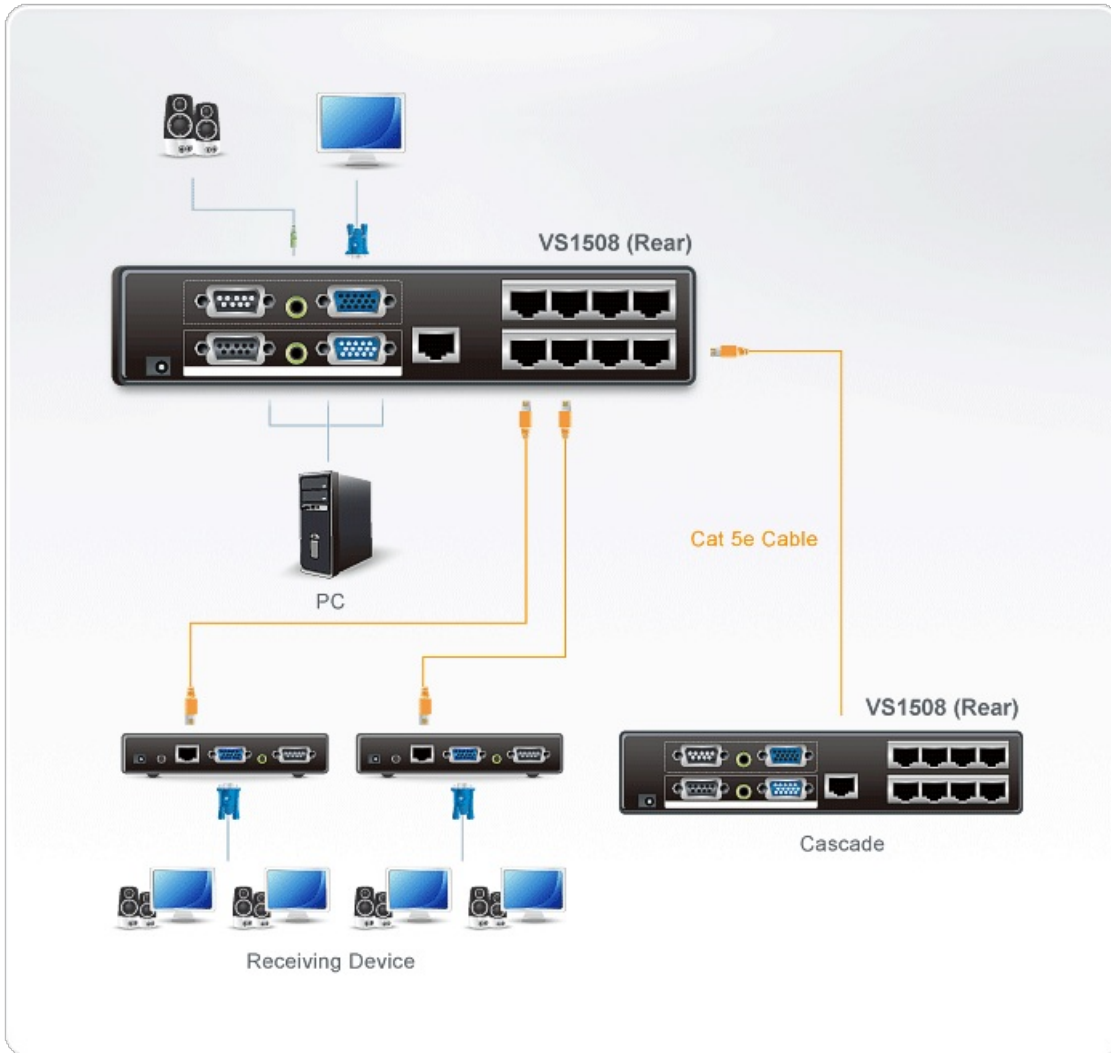

Diagrama

ATEN International Co., Ltd.

3F., No.125, Sec. 2, Datong Rd., Sijhih District., New Taipei City 221, Taiwan
Phone: 886-2-8692-6789 Fax: 886-2-8692-6767
www.aten.com E-mail: marketing@aten.com

© Copyright 2015 ATEN® International Co., Ltd.
ATEN and the ATEN logo are trademarks of ATEN International Co., Ltd.
All rights reserved. All other trademarks are the property of their
respective owners.