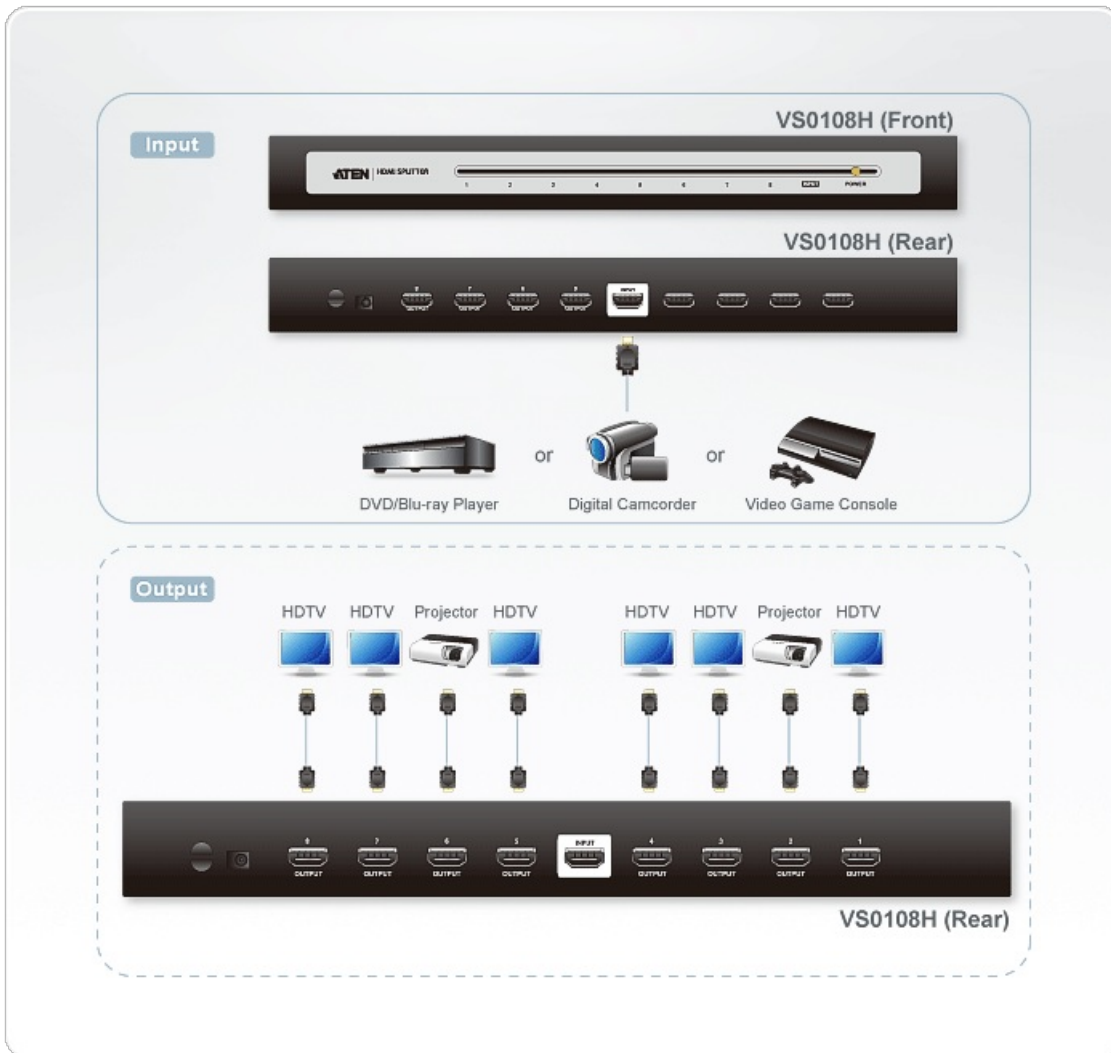

Diagrama

ATEN International Co., Ltd.

3F., No.125, Sec. 2, Datong Rd., Sijhih District., New Taipei City 221, Taiwan
Phone: 886-2-8692-6789 Fax: 886-2-8692-6767
www.aten.com E-mail: marketing@aten.com

© Copyright 2015 ATEN® International Co., Ltd.
ATEN and the ATEN logo are trademarks of ATEN International Co., Ltd.
All rights reserved. All other trademarks are the property of their
respective owners.