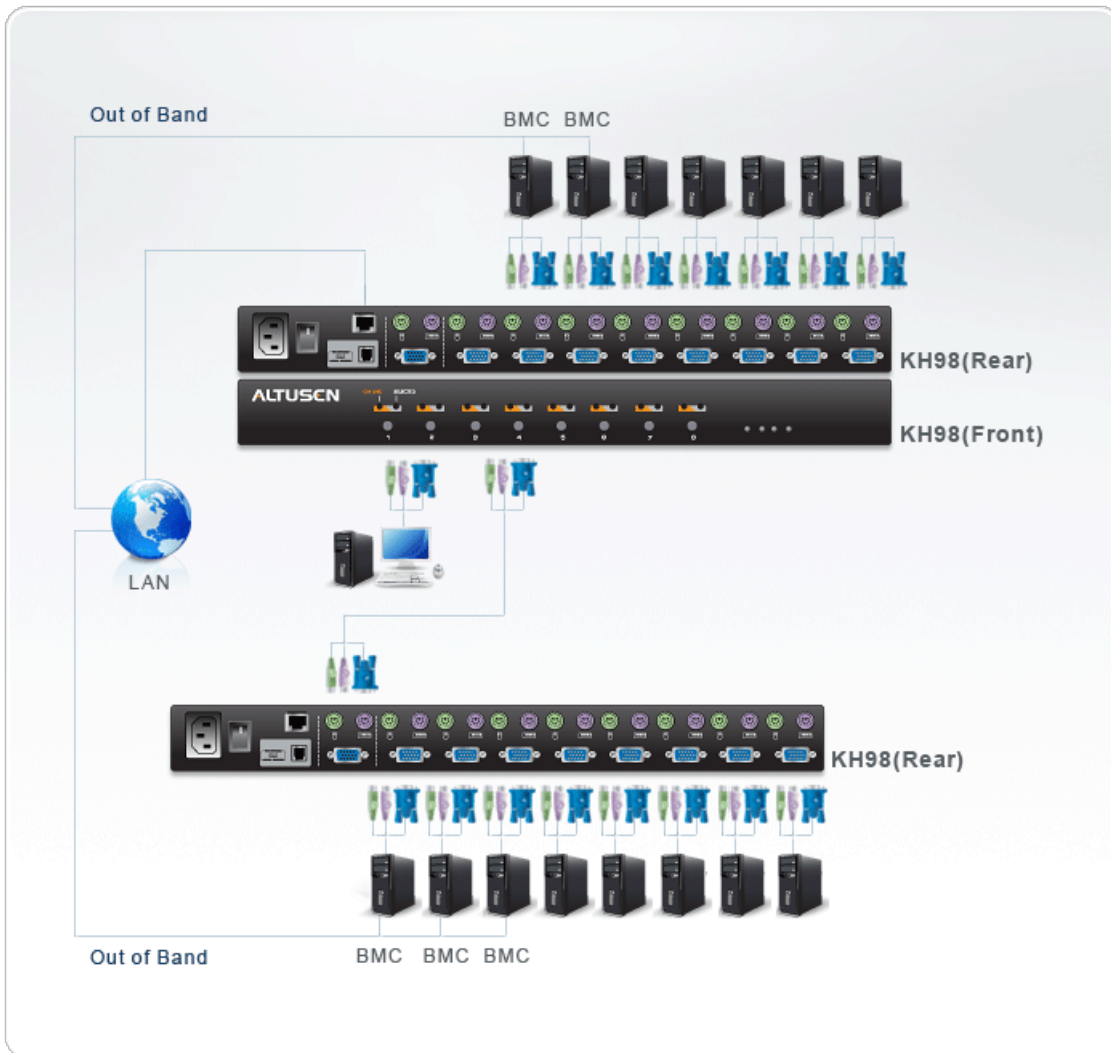

Diagrama

ATEN International Co., Ltd.

3F., No.125, Sec. 2, Datong Rd., Sijhih District., New Taipei City 221, Taiwan
Phone: 886-2-8692-6789 Fax: 886-2-8692-6767
www.aten.com E-mail: marketing@aten.com

© Copyright 2015 ATEN® International Co., Ltd.
ATEN and the ATEN logo are trademarks of ATEN International Co., Ltd.
All rights reserved. All other trademarks are the property of their
respective owners.