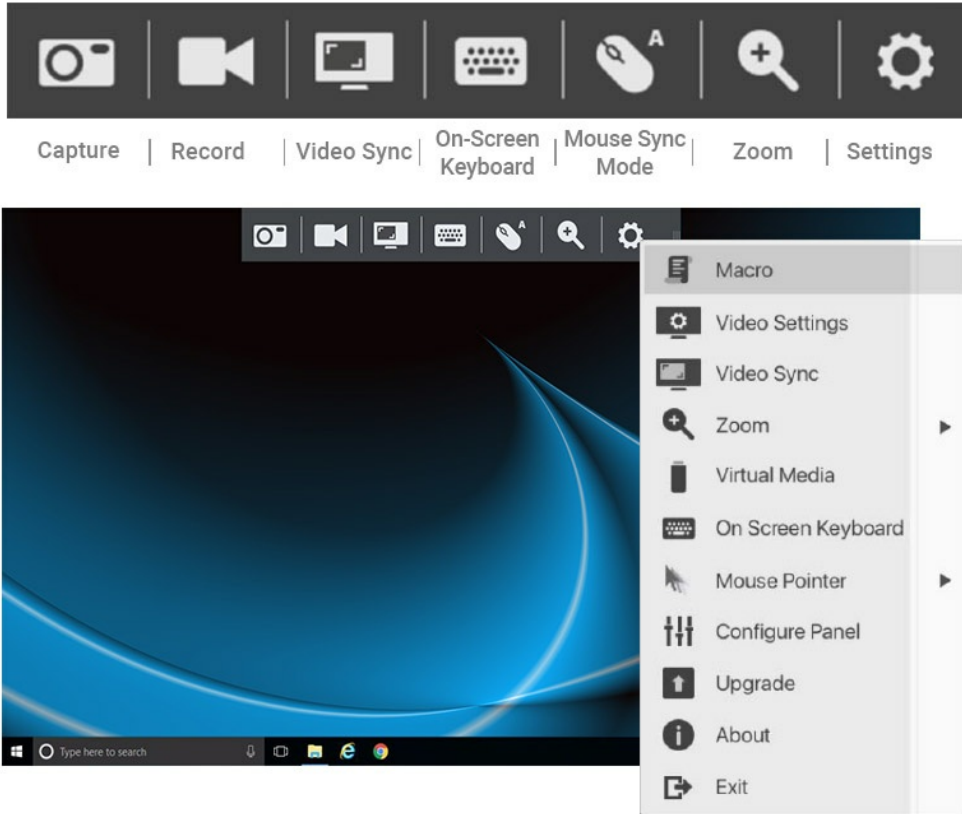

Sin necesidad de
instalación de software

Grabación de vídeo y captura de imágenes

Guarde una grabación de las
operaciones remotas para
tareas futuras de control,
formación y solución de

Transferencia de archivos

Transferencias de archivos
bidireccionales entre el
ordenador portátil y el
ordenador de destino

INTERFAZ DE CONTROL

Más funciones disponibles en una barra de herramientas fácil de usar situada en la ventana de visión remota.