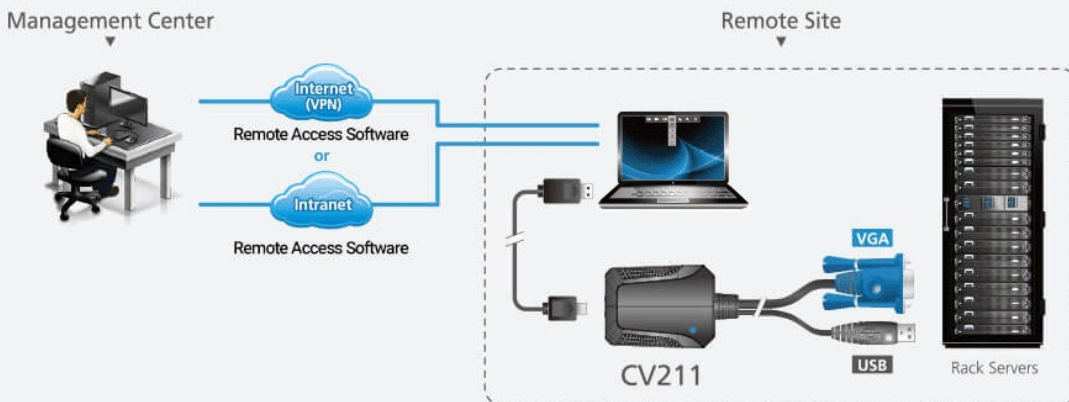

ATEN International Co., Ltd.

3F., No.125, Sec. 2, Datong Rd., Sijhih District., New Taipei City 221, Taiwan
Phone: 886-2-8692-6789 Fax: 886-2-8692-6767
www.aten.com E-mail: marketing@aten.com