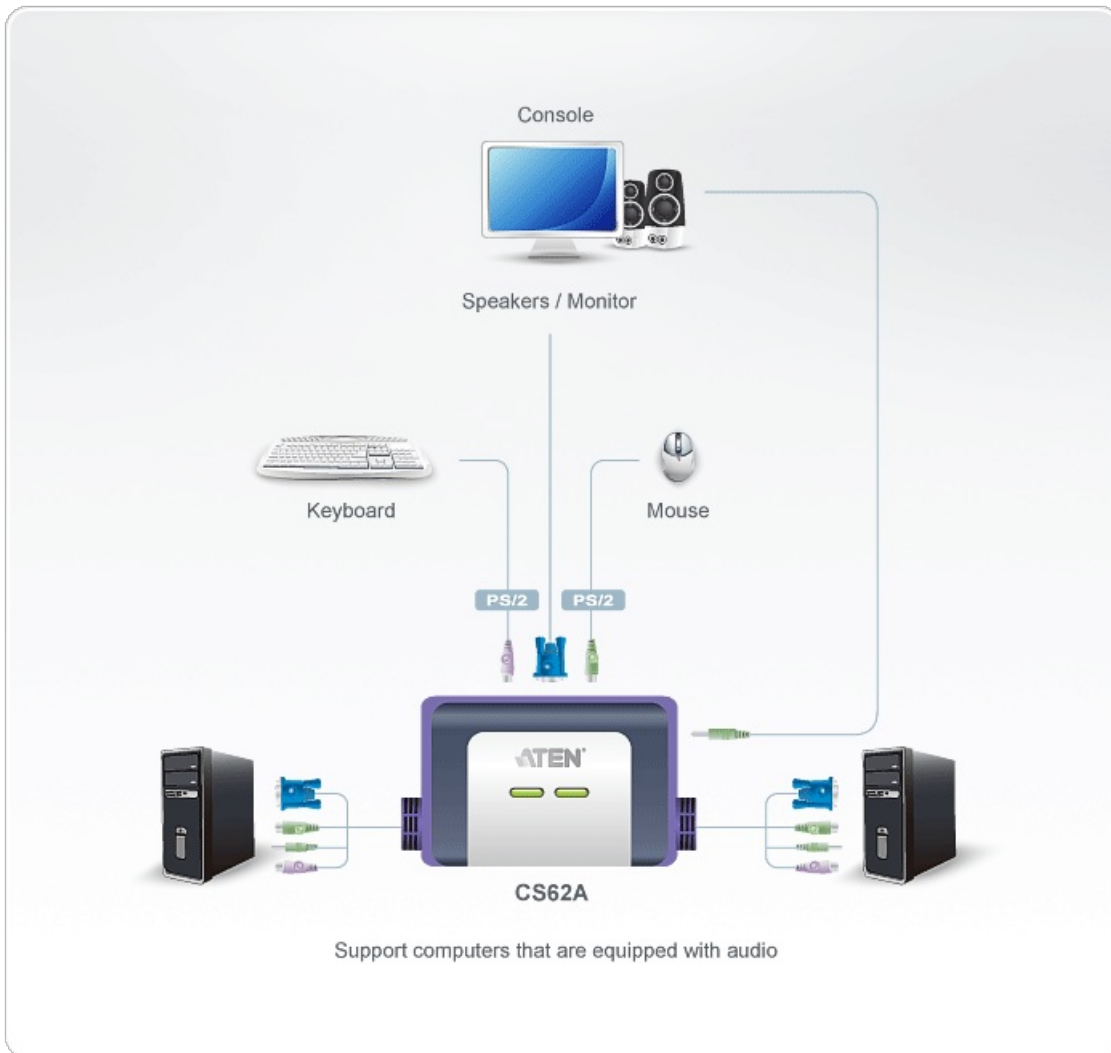

Diagrama

ATEN International Co., Ltd.

3F., No.125, Sec. 2, Datong Rd., Sijhih District., New Taipei City 221, Taiwan
Phone: 886-2-8692-6789 Fax: 886-2-8692-6767
www.aten.com E-mail: marketing@aten.com

© Copyright 2015 ATEN® International Co., Ltd.
ATEN and the ATEN logo are trademarks of ATEN International Co., Ltd.
All rights reserved. All other trademarks are the property of their
respective owners.