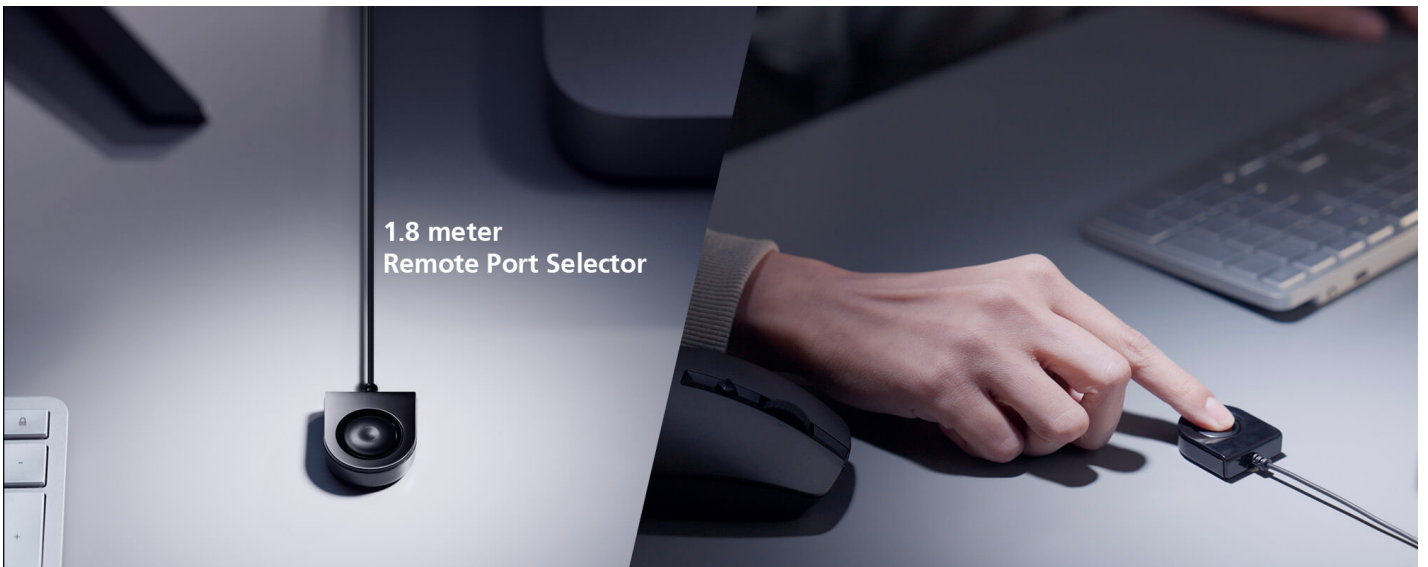

## 2 PC comparten un juego de teclado, ratón y monitor

Aumente su productividad con el compacto **CS22HF HDMI Cable KVM Switch** y empiece con la multitarea en distintas plataformas. Con un conjunto de teclado, ratón y monitor, basta un clic para tomar el control de cualquiera de sus ordenadores y disfrutar de una asombrosa Resolución Full HD para obtener imágenes nítidas y claras en cualquier tarea de escritorio. La instalación es tan sencilla como las conexiones Plug and Play a través de USB y HDMI, y el diseño todo en uno patentado del CS22HF (cables + KVM) transforma aún más su escritorio en un espacio de trabajo limpio y ordenado en el que podrá sumergirse durante todo el día con comodidad.

#### Cambiar tan rápido como un toque

El selector de puerto remoto de 1,8 metros se puede colocar de forma flexible, lo que permite cambiar de forma rápida y sencilla entre 2 ordenadores desde cualquier lugar del escritorio.