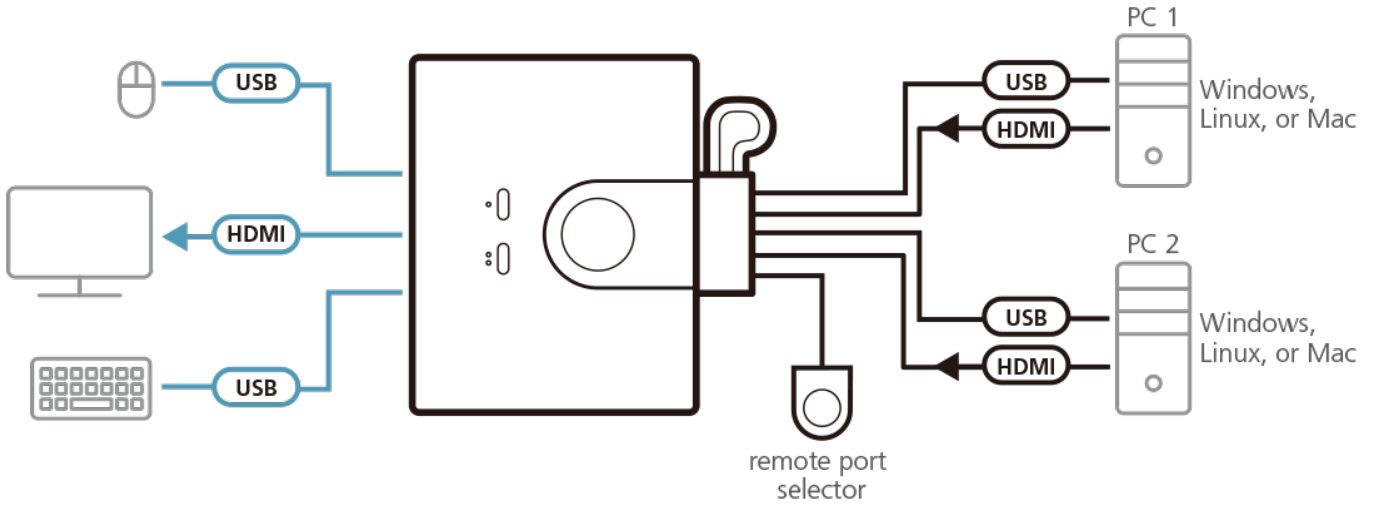

Diagrama

ATEN International Co., Ltd.

3F., No.125, Sec. 2, Datong Rd., Sijhih District., New Taipei City 221, Taiwan
Phone: 886-2-8692-6789 Fax: 886-2-8692-6767
www.aten.com E-mail: marketing@aten.com