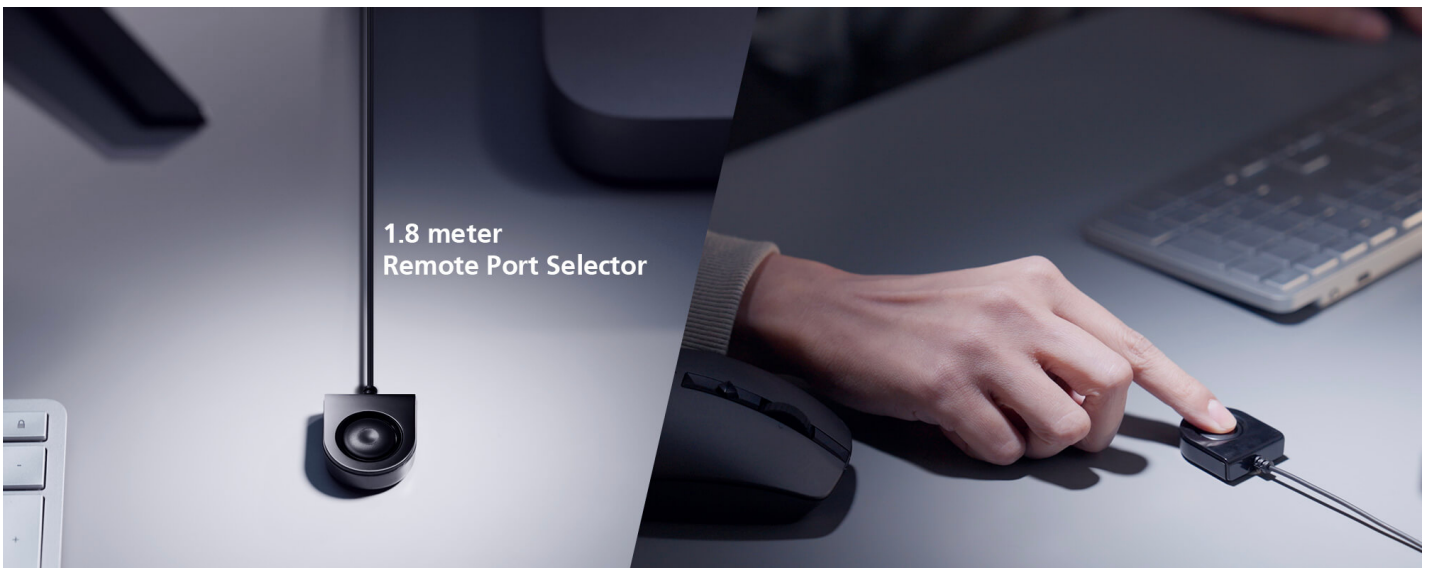

Conmute sin problemas con un simple pulsador

El selector de puerto remoto de 1,8 metros se puede colocar de forma flexible, lo que permite cambiar de forma rápida y sencilla entre 2 ordenadores desde cualquier lugar del escritorio.

Su diseño compacto y alimentado por bus ofrece una instalación eficiente sin complicadas instalaciones de cables y el nuevo gancho permite a los usuarios colocar el CS22H donde quieran para mantener el escritorio limpio y ordenado. Este switch Plug and Play es ideal para aquellas personas que necesiten un control rápido para realizar múltiples tareas entre dos ordenadores del escritorio en cualquier entorno.