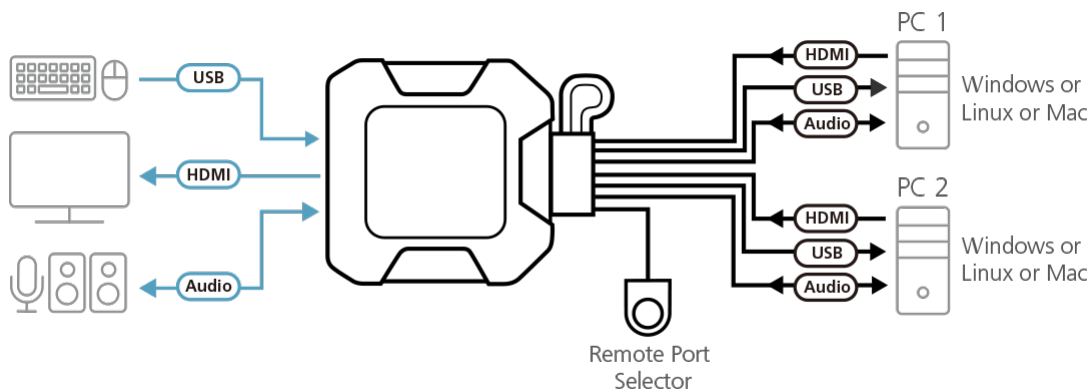

Especificaciones

Conexiones del PC	2
Selección de puerto	Selector de puerto remoto
Conectores	
Puertos de consola	1 x HDMI hembra 2 x USB Tipo A hembra 1 x Conector de audio de 3,5 mm hembra (Verde) 1 x Conector de audio de 3,5 mm hembra (Rosa)
Puertos KVM (PC)	2 x HDMI macho 2 x USB Tipo A macho 2 x Conector de audio de 3,5 mm macho (Verde) 2 x Conector de audio de 3,5 mm macho (Rosa)
Alimentación (opcional)	1 x Micro USB Tipo B hembra
LEDs	
Puerto KVM (en línea/seleccionado)	2 (Blanco)
Longitud del cable	
KVM	2 x 1,2 m
Selector remoto de puerto	1,8 m
Emulación	
Teclado / Ratón	N/D
Vídeo	Hasta 4096 x 2160 a 60 Hz, 2560 x 1440 a 144 Hz
Consumo de energía	DC5V:1.4W:19BTU/h Nota: ● La medición en vatios indica el consumo de energía típico del aparato sin carga externa. ● La medición en BTU/h indica el consumo de energía del dispositivo cuando está totalmente cargado.
Condiciones medioambientales	
Temperatura de funcionamiento	0 - 50 °C
Temperatura de almacenamiento	-20 - 60 °C
Humedad	HR del 0-80 %, sin condensación
Propiedades físicas	
Carcasa	Plástico
Peso	0.34 kg (0.75 lb)
Dimensiones (LA x AN x AL)	8.34 x 8.42 x 3.04 cm (3.28 x 3.31 x 1.2 in.)
Nota	Tenga en cuenta que, en algunos productos de montaje en bastidor, las dimensiones físicas estándar de anchura x profundidad x altura se expresan en el formato longitud x anchura x altura.

Diagrama

ATEN International Co., Ltd.

3F., No.125, Sec. 2, Datong Rd., Sijhih District., New Taipei City 221, Taiwan
Phone: 886-2-8692-6789 Fax: 886-2-8692-6767
www.aten.com E-mail: marketing@aten.com