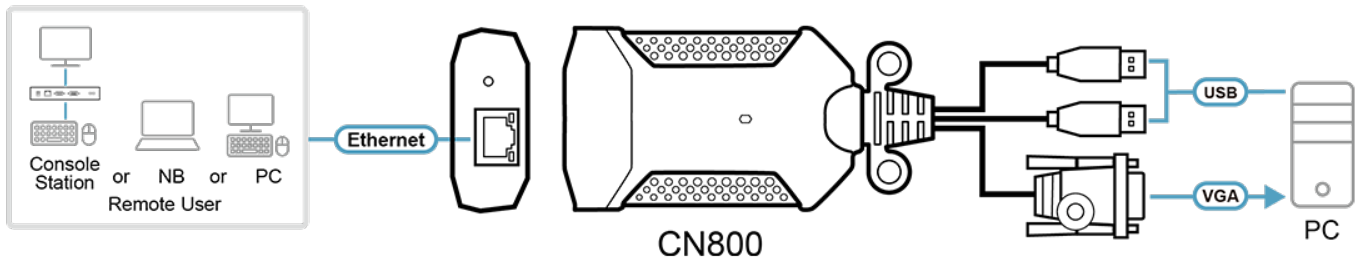

Diagrama

ATEN International Co., Ltd.

3F., No.125, Sec. 2, Datong Rd., Sijhih District., New Taipei City 221, Taiwan
Phone: 886-2-8692-6789 Fax: 886-2-8692-6767
www.aten.com E-mail: marketing@aten.com