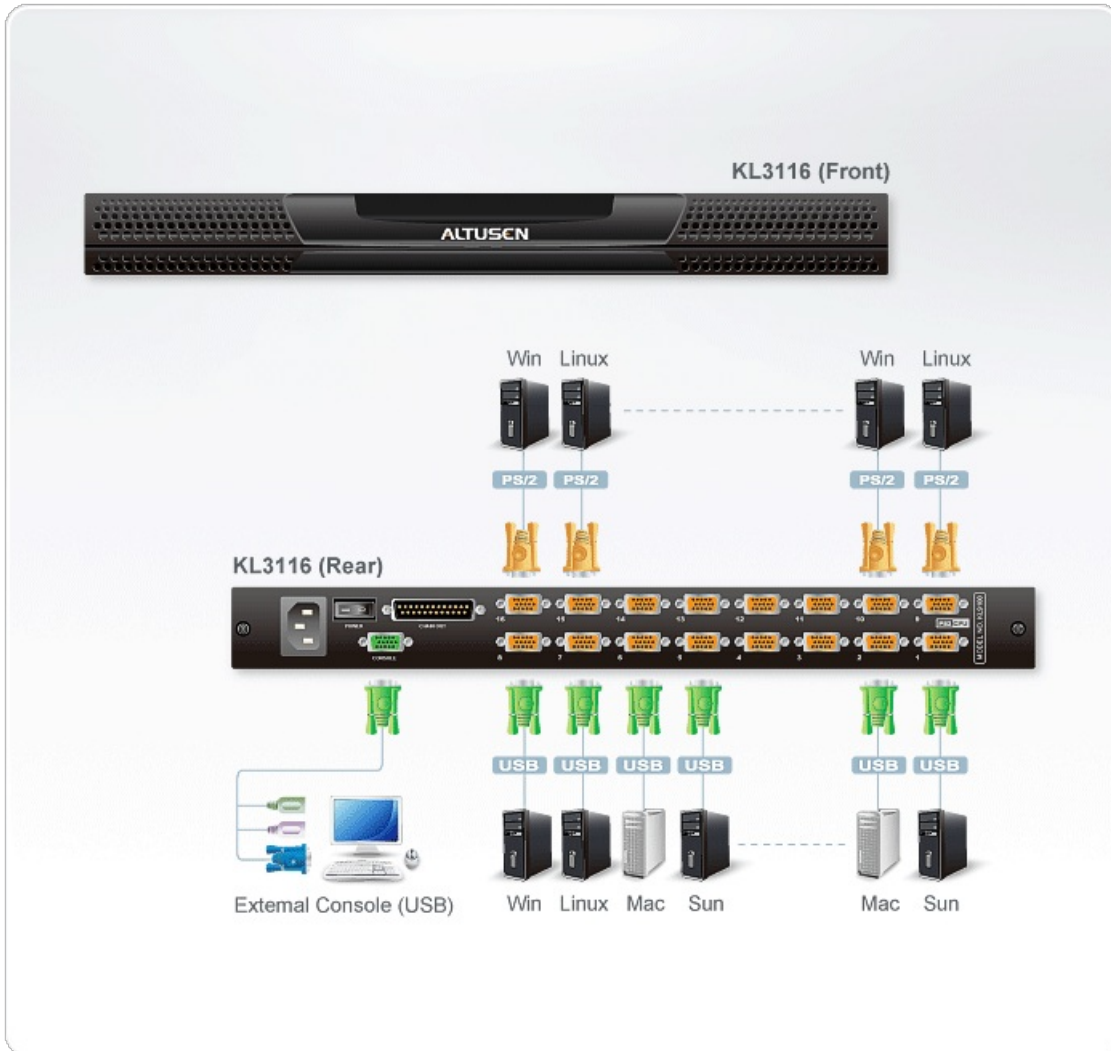

Diagrama

ATEN International Co., Ltd.

3F., No.125, Sec. 2, Datong Rd., Sijhih District., New Taipei City 221, Taiwan
Phone: 886-2-8692-6789 Fax: 886-2-8692-6767
www.aten.com E-mail: marketing@aten.com

© Copyright 2015 ATEN® International Co., Ltd.
ATEN and the ATEN logo are trademarks of ATEN International Co., Ltd.
All rights reserved. All other trademarks are the property of their
respective owners.