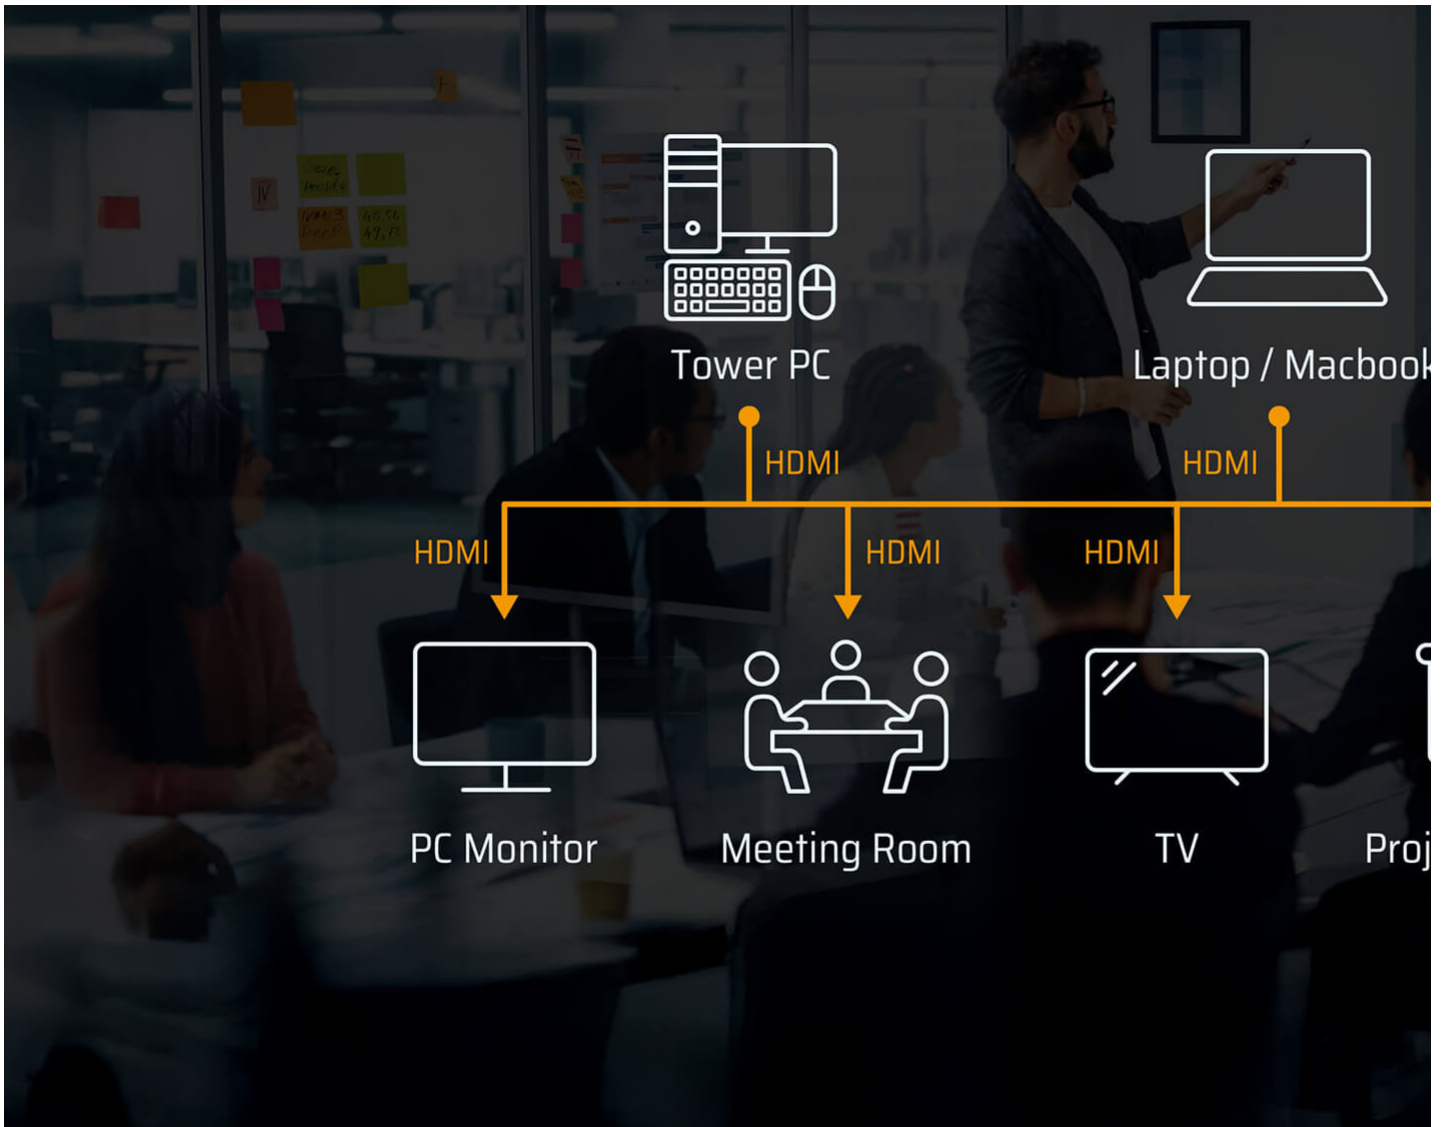

En la oficina