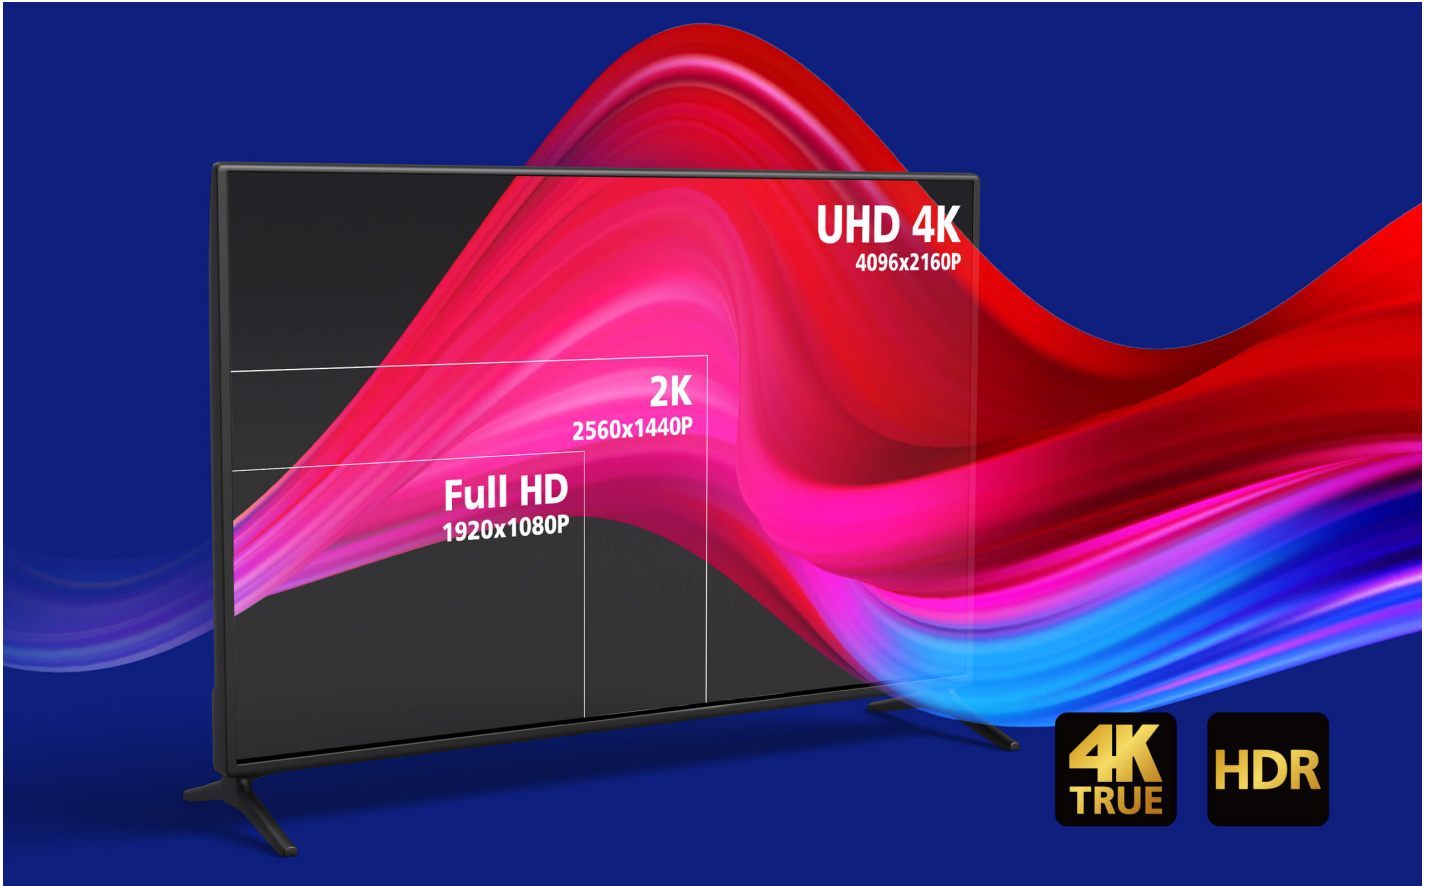

VE781030

True 4K HDMI Active 광 케이블 (True 4K@30m)

Lossless Transmission over Long Distances with True 4K HDMI AOC

**4K
TRUE**

Anti-EMI

HDMI / 18 Gbps

**HDCP
2.2**

10 m / 20 m / 30 m

True 4K HDMI Active Optical Cable

**4K
TRUE**

VE781030은 광섬유와 구리선을 통합한 하이브리드 True 4K HDMI 액티브 광 케이블로 AV 설치 시 원활한 고대역폭 데이터 전송을 가능하게 합니다. 외경은 4.5mm로 얇으며 10, 20, 30m 길이로 제공됩니다. 장거리까지 생성하고 선명한 True 4K(4096 x 2160 @ 60Hz, 4:4:4) 해상도를 전송하여 회의실, 홈 시네마, 디지털 사이니지 환경에 이상적입니다.

**4K
TRUE**

Anti-EMI

HDMI / 18 Gbps

**HDCP
2.2**

HDR

ARC

True 4K HDR를 통한 진정한 몰입

18Gbps 초고속 대역폭의 최대 4096x2160@60Hz 4:4:4 비디오 해상도, 우수한 선명도, 풍부한 색상, 뛰어난 대비로 부드럽고 생생한 이미지 품질이 보장되어 높은 몰입감의 시청 경험을 제공합니다.

**더욱 현실감 있는 게임 경험**

선명한 비주얼, 역동적인 원근감, 최소한의 모션 블러, 향상된 유동성으로 더욱 박진감 넘치는 게임을 즐길 수 있습니다. 48비트 딥 컬러와 HDR 지원으로 우수한 색상 정확도와 대비를 제공하여 3D도 더욱 현실감 있게 경험할 수 있습니다.

ARC 강화를 통한 뛰어난 오디오 완성도

ARC(Audio Return Channel) 지원으로 디스플레이와 오디오 시스템 간 양방향 오디오 전송을 가능하게 하여 AV 연결을 간소화하고 스트리밍 콘텐츠, 게임, 기타 멀티미디어 경험을 위한 고품질 오디오 출력을 보장합니다.