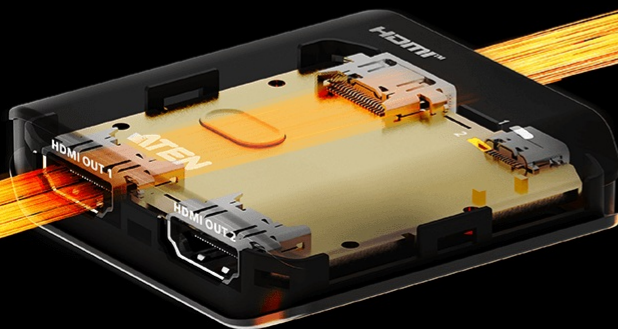

VS5812

2-포트 8K HDMI 분배기

essentials

2-Port 8K HDMI Splitter

8K

4K
120Hz

VS5812

Superior Video

3D | Deep Color |
HDR10+ | Dolby Vision®

Premium Audio

DTS-HD Master Audio™ | DTS:X®
Dolby® TrueHD | Dolby Atmos®

Input

HDMI x1

Output

HDMI x2

HDCP 2.2/2.3

VRR + ALLM

Ultra High Speed

48 Gbps Data Transfer

Accent Lig

8K + HDR

생생하고 현실감 있는 비주얼
풍부한 색상 표현

바로 빠져드는 플레이

더욱 박진감 넘치는 플레이를 만들어 내는 빠른 반응과 예기치 못한 움직임

1 input

EDID Sync™

Optimal video distribution

Plug-and-Play

2 outputs

Display

Monitor

Projector