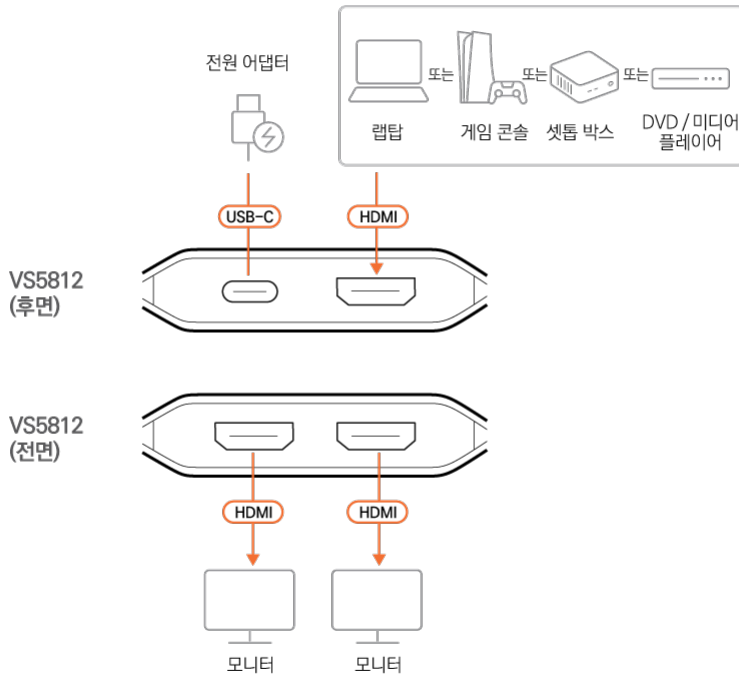

다이어그램

에이텐 코리아 ATEN KOREA

서울시 금천구 디지털로9길 32(가산동) 감을그레이트밸리 B동 303호
Tel: 02-467-6789 Fax: 02-467-9876
www.aten.com/kr/ko E-mail: marketing@aten.co.kr