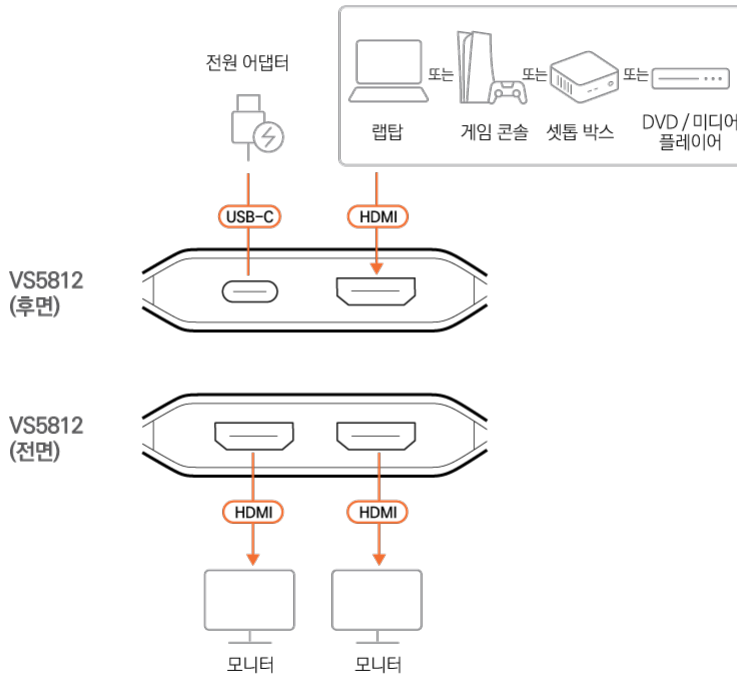

다이어그램

에이텐 코리아 ATEN KOREA

서울시 금천구 디지털로9길 32(가산동) 감을그레이트밸리 B동 303호
Tel: 02-467-6789 Fax: 02-467-9876
www.aten.com/kr/ko E-mail: marketing@aten.co.kr