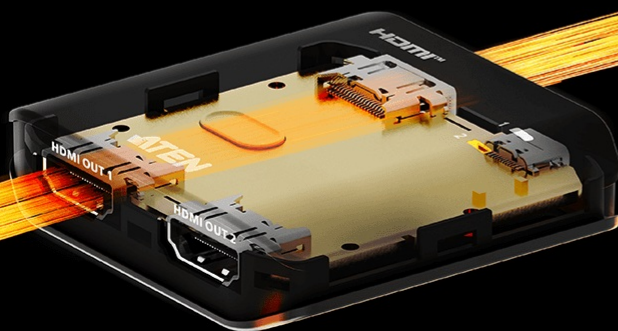

VS5812

2-포트 8K HDMI 분배기

essentials

2-Port 8K HDMI Splitter

8K

4K
120Hz

VS5812

Superior Video

3D | Deep Color |
HDR10+ | Dolby Vision®

Premium Audio

DTS-HD Master Audio™ | DTS:X®
Dolby® TrueHD | Dolby Atmos®

Input

HDMI x1

Output

HDMI x2

HDCP 2.2/2.3

VRR + ALLM

Ultra High Speed

48 Gbps Data Transfer

Accent Lig

8K + HDR

생생하고 현실감 있는 비주얼
풍부한 색상 표현

바로 빠져드는 플레이

더욱 박진감 넘치는 플레이를 만들어 내는 빠른 반응과 예기치 못한 움직임

VRR
Variable Refresh Rate

ALLM
Automatic Low Latency Mode

깊은 몰입감의 시네마틱 오디오-비주얼 경험

DTS-HD Master Audio Full, Dolby Atmos, Dolby Digital, Dolby Vision, DTS:X, Dolby Vision

최대 48 Gbps 속도의
초고속 비디오 전송

48 Gbps

광범위한 기기 호환성