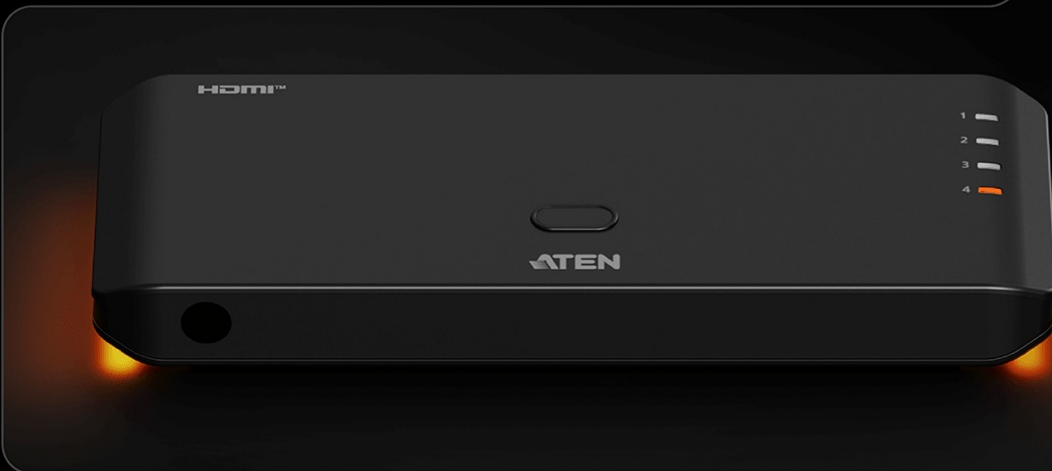

VS4841

4-포트 True 4K HDMI 스위치

essentials

4-Port True 4K HDMI Switch

VS4841

Superior Video

3D | Deep Color | HDR10+

Premium Audio

DTS-HD Master Audio™ | Dolby® TrueHD

Input

HDMI x4

Output

HDMI x1

HDCP 1.4/2.2

Accent Light

Easy Control

Pushbutton |
IR Remote Control

버튼 한 번으로 4개 소스 전환

essentials 4-Port True 4K HDMI Switch VS4841

All references to and depictions of compatible products, including those produced by Apple, Sony Interactive Entertainment (PlayStation), or Microsoft (Xbox), are for compatibility demonstration purposes only, not intended to suggest any endorsement or sponsorship by or affiliation with those product manufacturers.

본 이미지는 제품 외형만을 나타내며, 실제 사용 환경과 다를 수 있습니다. 또한, 본 이미지는 제품 외형만을 나타내며, 실제 사용 환경과 다를 수 있습니다. 또한, 본 이미지는 제품 외형만을 나타내며, 실제 사용 환경과 다를 수 있습니다.

컴팩트한
사이즈

시그니처 컬러 포인트 조명

간편하고 즉각적인 원버튼 스위칭

푸시 버튼 또는 IR 리모컨을 통해 간편하게 즉시 소스 전환