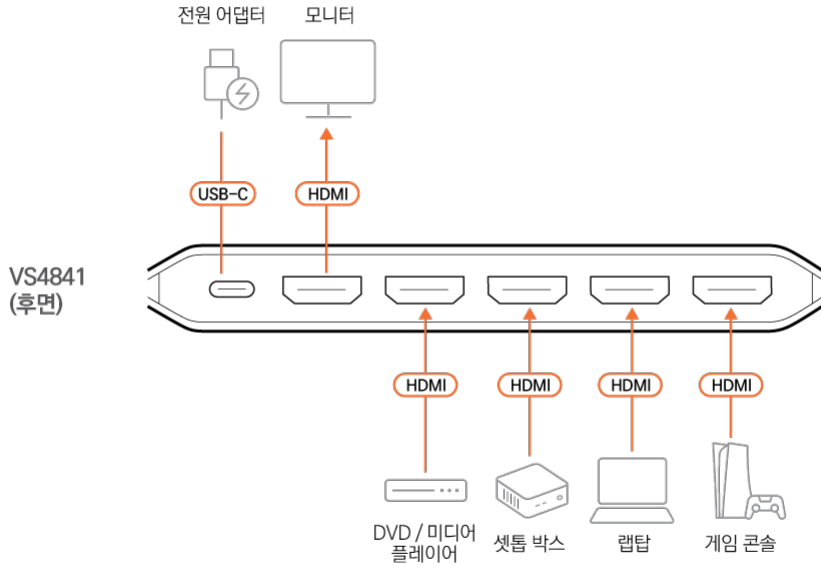

다이어그램

에이텐 코리아 ATEN KOREA

서울시 금천구 디지털로9길 32(가산동) 감을그레이트밸러 B동 303호
Tel: 02-467-6789 Fax: 02-467-9876
www.aten.com/kr/ko E-mail: marketing@aten.co.kr