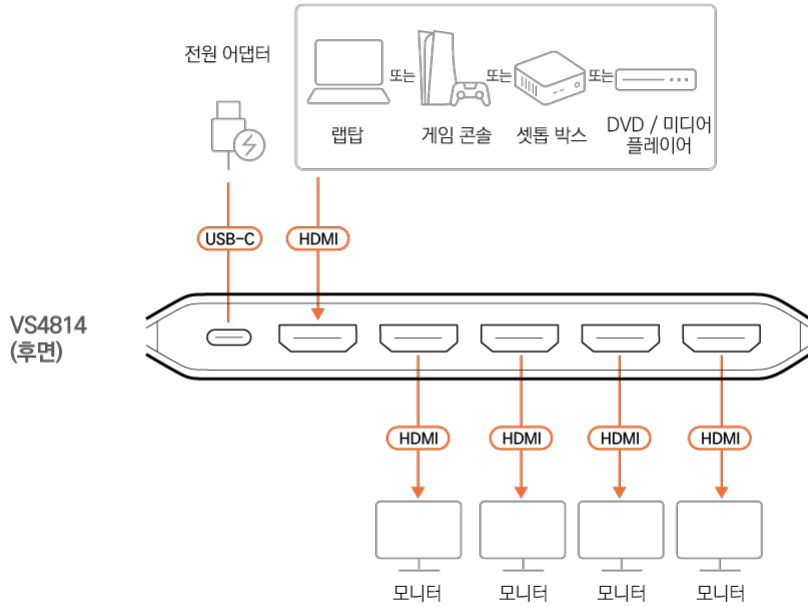

다이어그램

에이텐 코리아 ATEN KOREA

서울시 금천구 디지털로9길 32(가산동) 감을그레이트밸리 B동 303호
Tel: 02-467-6789   Fax: 02-467-9876
www.aten.com/kr/ko   E-mail: marketing@aten.co.kr