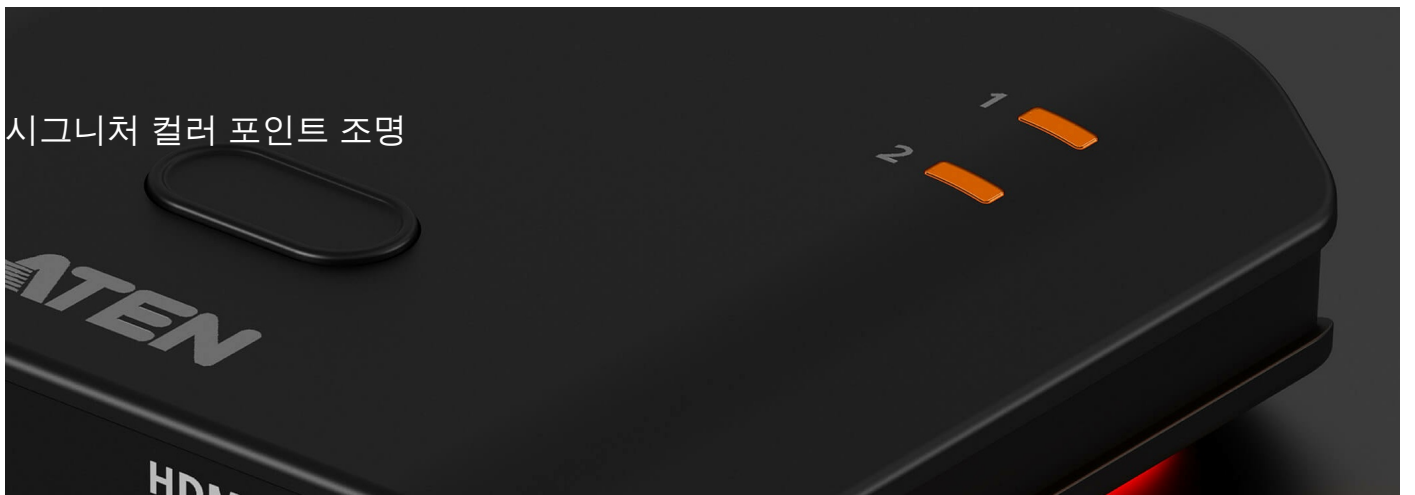

## Premium Audio

DTS-HD Master Audio™ | Dolby® TrueHD

선명한 True 4K 영상 -  
안정적이고 신뢰할 수 있는  
듀얼 디스플레이 출력

비디오는 이 세상에 가장 큰 사랑을 받고 있는 콘텐츠 중 하나입니다. 하지만 이 세상에는 최고의 비디오 콘텐츠를 보여줄 수 있는 디스플레이도 많지 않습니다. ATEN은 이러한 문제를 해결하기 위해 True 4K 영상과 안정적인 듀얼 디스플레이 출력을 제공하는 HDMI 스위처를 개발했습니다. 이 스위처는 두 개의 HDMI 입력과 두 개의 HDMI 출력으로 구성되어 있어, 두 개의 HDMI 입력을 동시에 사용할 수 있습니다.

컴팩트한  
사이즈

시그니처 컬러 포인트 조명

True 4K + HDR

선명한 초고화질 구현

FHD

True 4K + HDR

광범위한 기기 호환성

다양한 입력 및 출력 기기와 함께 작동