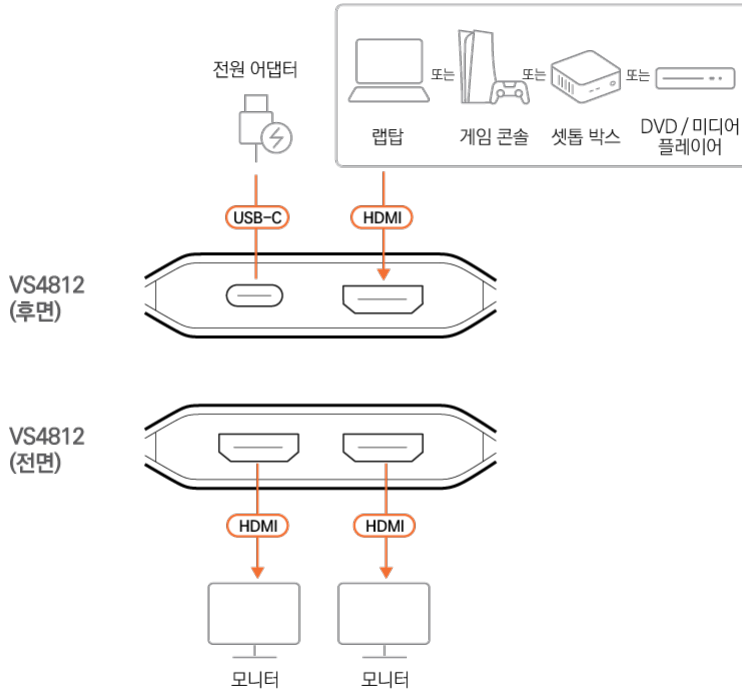

다이어그램

에이텐 코리아 ATEN KOREA

서울시 금천구 디지털로9길 32(가산동) 감을그레이트밸러 B동 303호
Tel: 02-467-6789   Fax: 02-467-9876
www.aten.com/kr/ko   E-mail: marketing@aten.co.kr