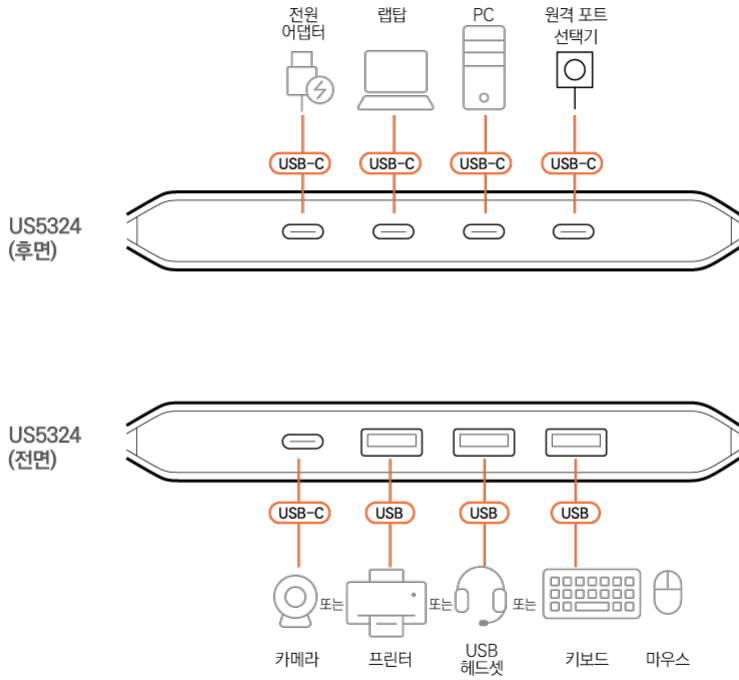

다이어그램

에이텐 코리아 ATEN KOREA

서울시 금천구 디지털로9길 32(가산동) 감을그레이트밸리 B동 303호
Tel: 02-467-6789 Fax: 02-467-9876
www.aten.com/kr/ko E-mail: marketing@aten.co.kr