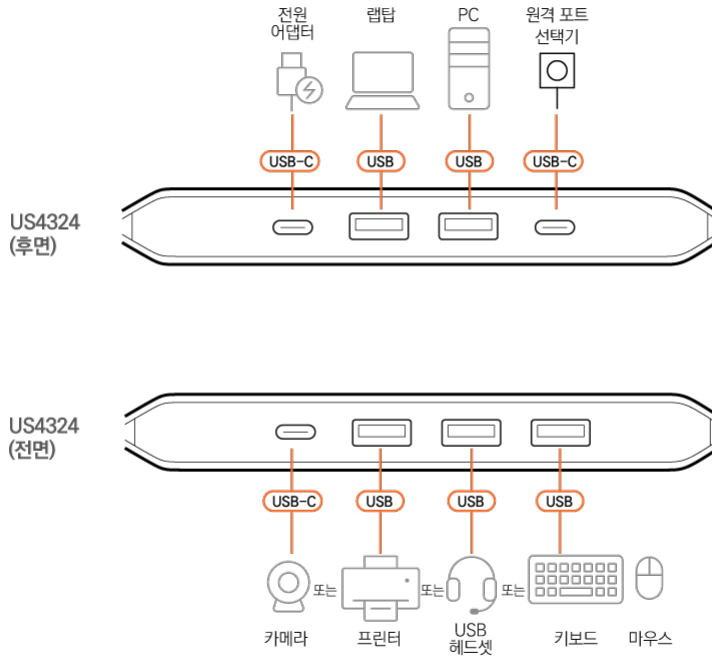

다이어그램

에이텐 코리아 ATEN KOREA

서울시 금천구 디지털로9길 32(가산동) 감을그레이트밸리 B동 303호
Tel: 02-467-6789 Fax: 02-467-9876
www.aten.com/kr/ko E-mail: marketing@aten.co.kr