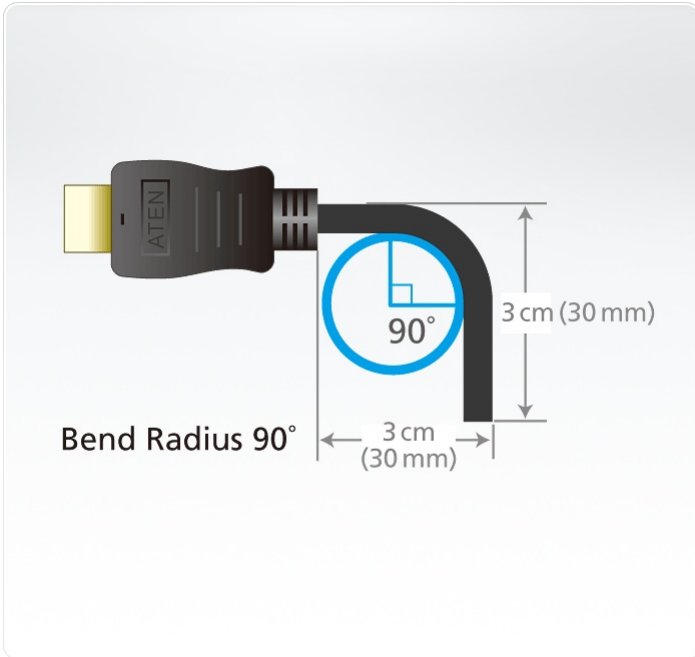

다이어그램

에이텐 코리아 ATEN KOREA

서울시 금천구 디지털로9길 32(가산동) 갑을그레이트밸리 B동 303호
Tel: 02-467-6789 Fax: 02-467-9876
www.aten.com/kr/ko E-mail: marketing@aten.co.kr