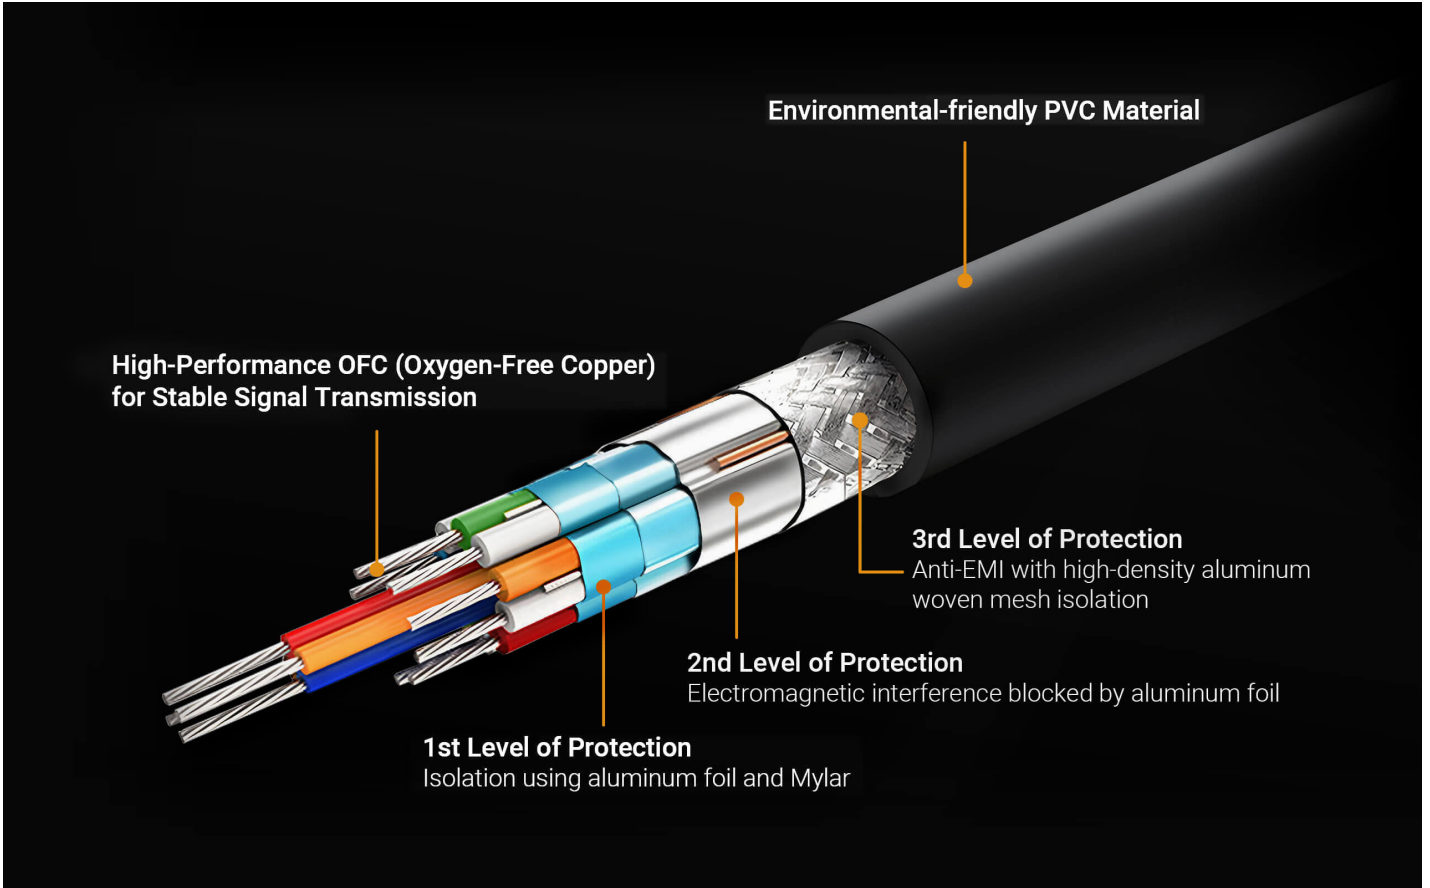

Video Wall

PC

Laptop

TV Box

Gaming

Source Device

최적의 케이블 품질 보증

- 프리미엄 HDMI 인증 고속 케이블
- 전자기 환경에서 안정적인 성능
- 잦은 핫 플러그를 위한 강력한 제품 내구성

- Country \*

Company \*

Email \*

Phone Number \*

- Customer Type \*

Job Title \*

**특장점**

2L-7D03H은 3m 길이의 고속 HDMI 케이블(이더넷 포함)로 오디오 및 비디오 신호에 대한 압축되지 않은 모든 디지털 인터페이스를 제공합니다. 간섭을 방지하여 이미지 선명도를 개선하기 위해 고품질 구리선을 주입했으며, 최대 True 4K(4096 x 2160 @60Hz)의 해상도를 지원합니다.