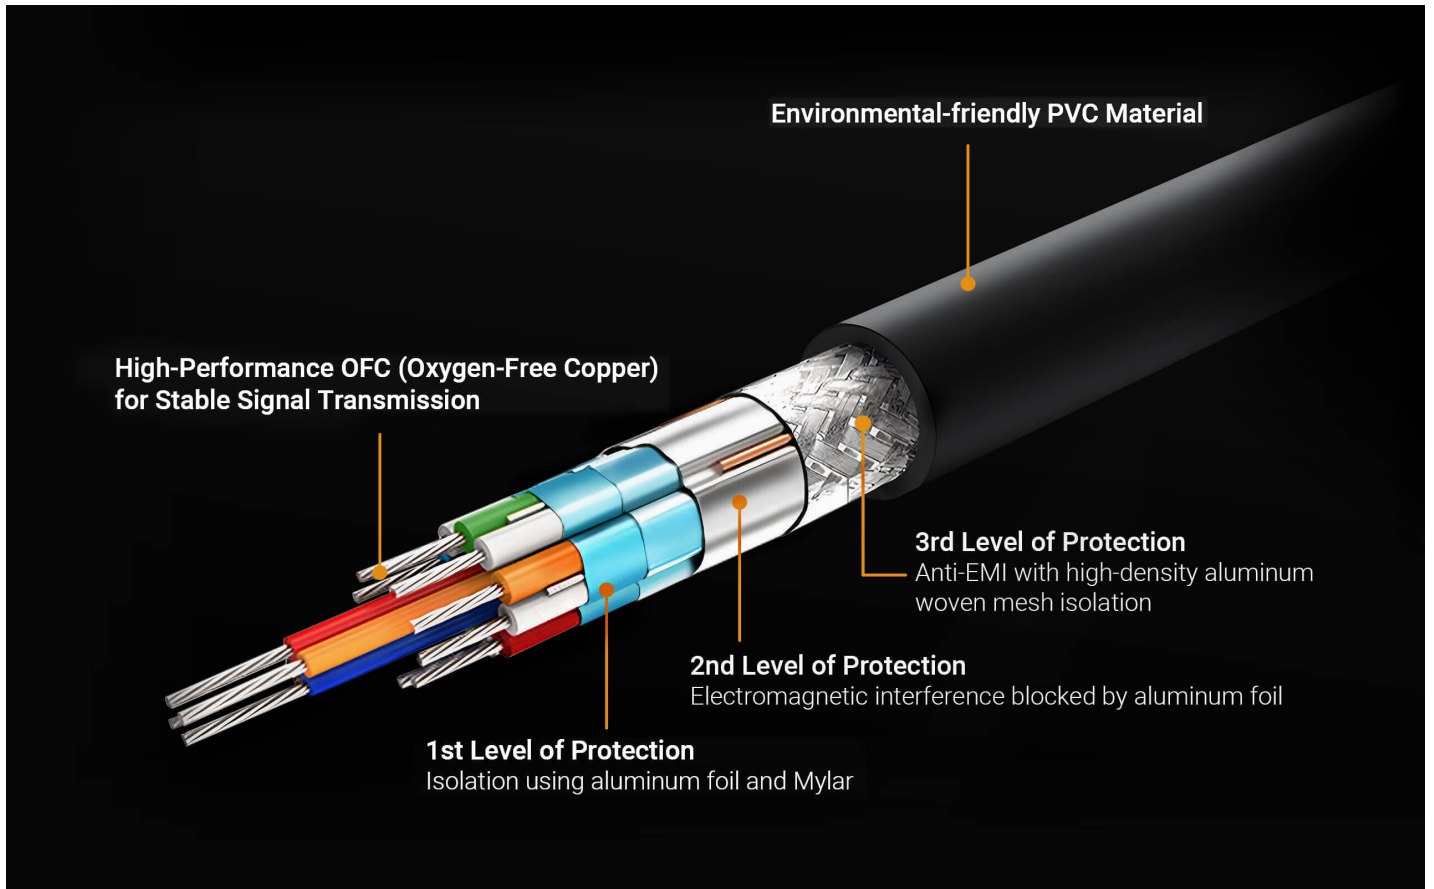

애플리케이션

- 1.
- 2.
- 3.