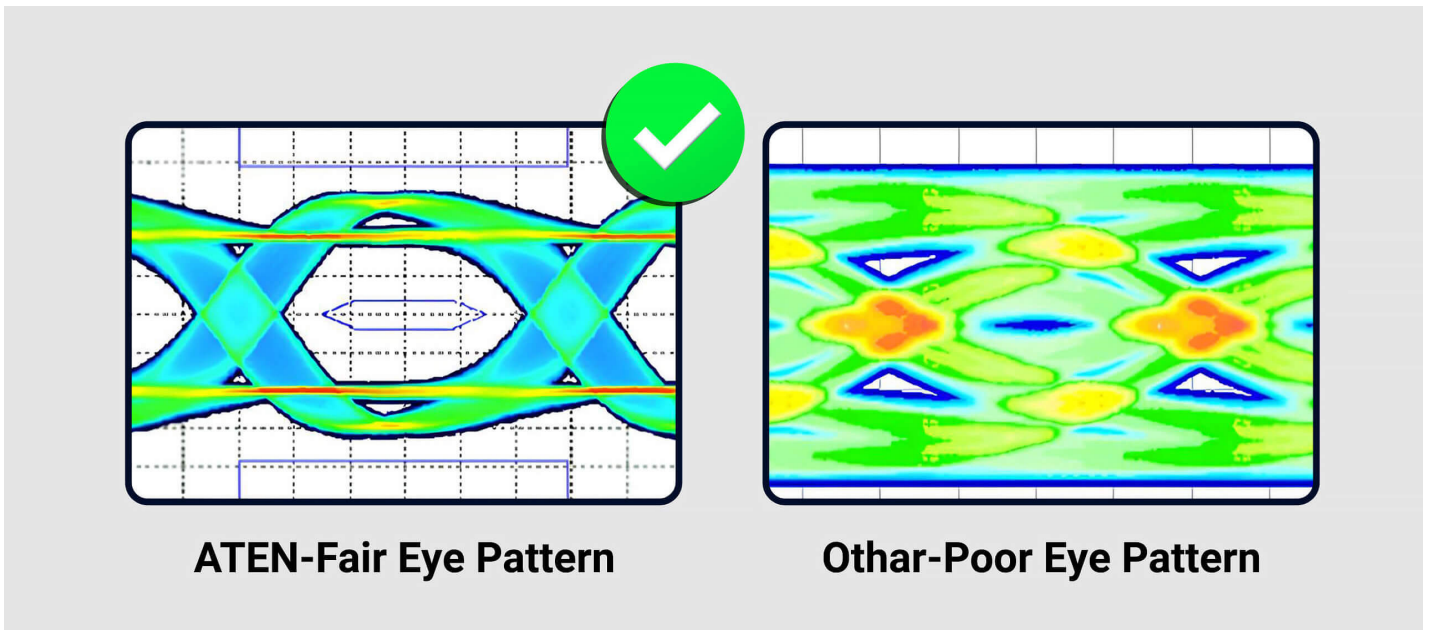

최적의 케이블 품질 보증

- 프리미엄 HDMI 인증 고속 케이블
- 전자기 환경에서 안정적인 성능
- 잦은 핫 플러그를 위한 강력한 제품 내구성