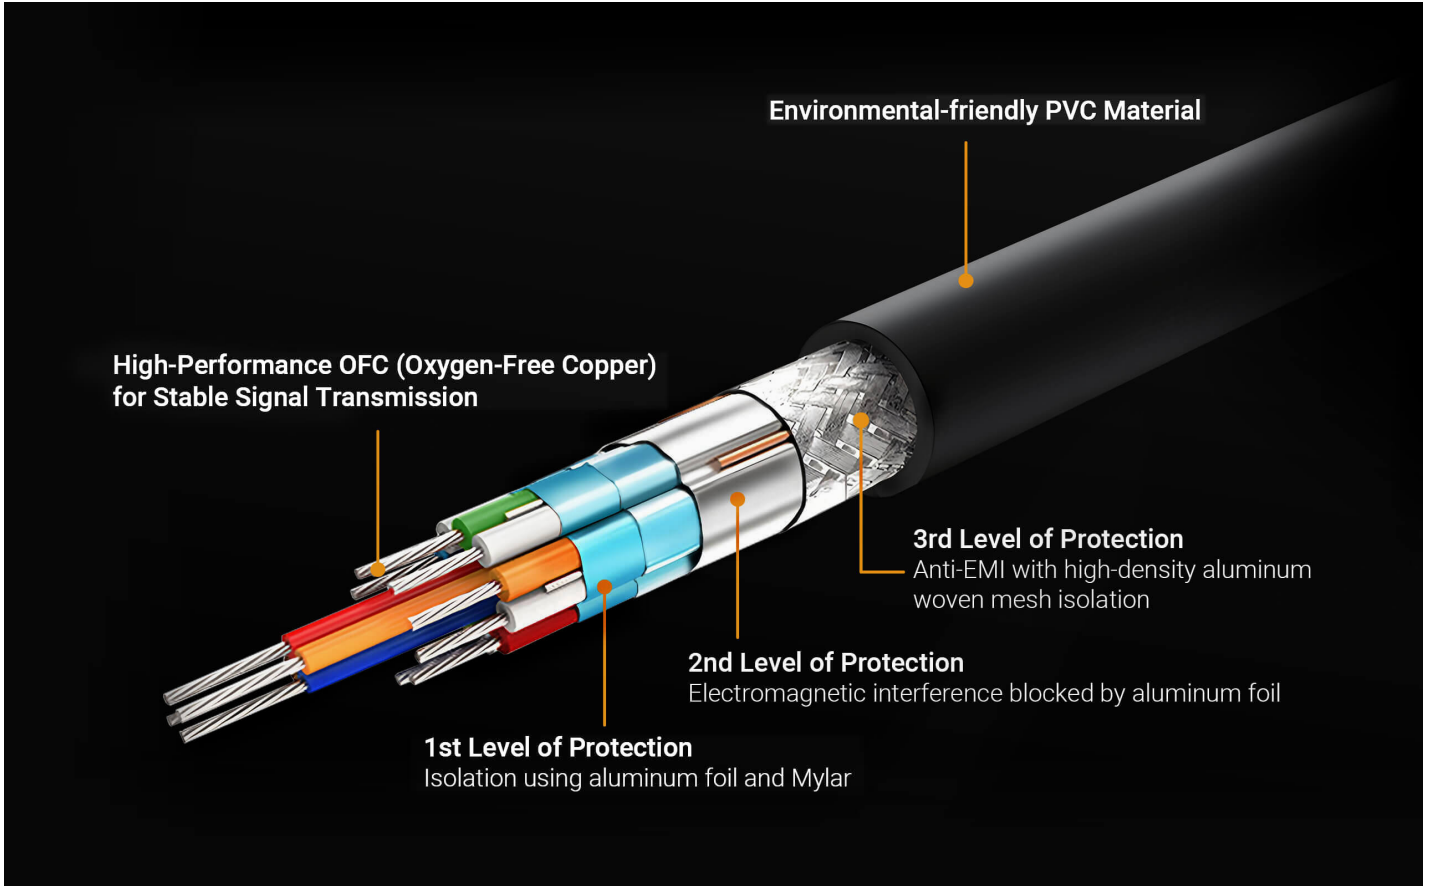

최적의 케이블 품질 보증

- 프리미엄 HDMI 인증 고속 케이블
- 전자기 환경에서 안정적인 성능
- 잦은 핫 플러그를 위한 강력한 제품 내구성

애플리케이션

- 1.
- 2.
- 3.