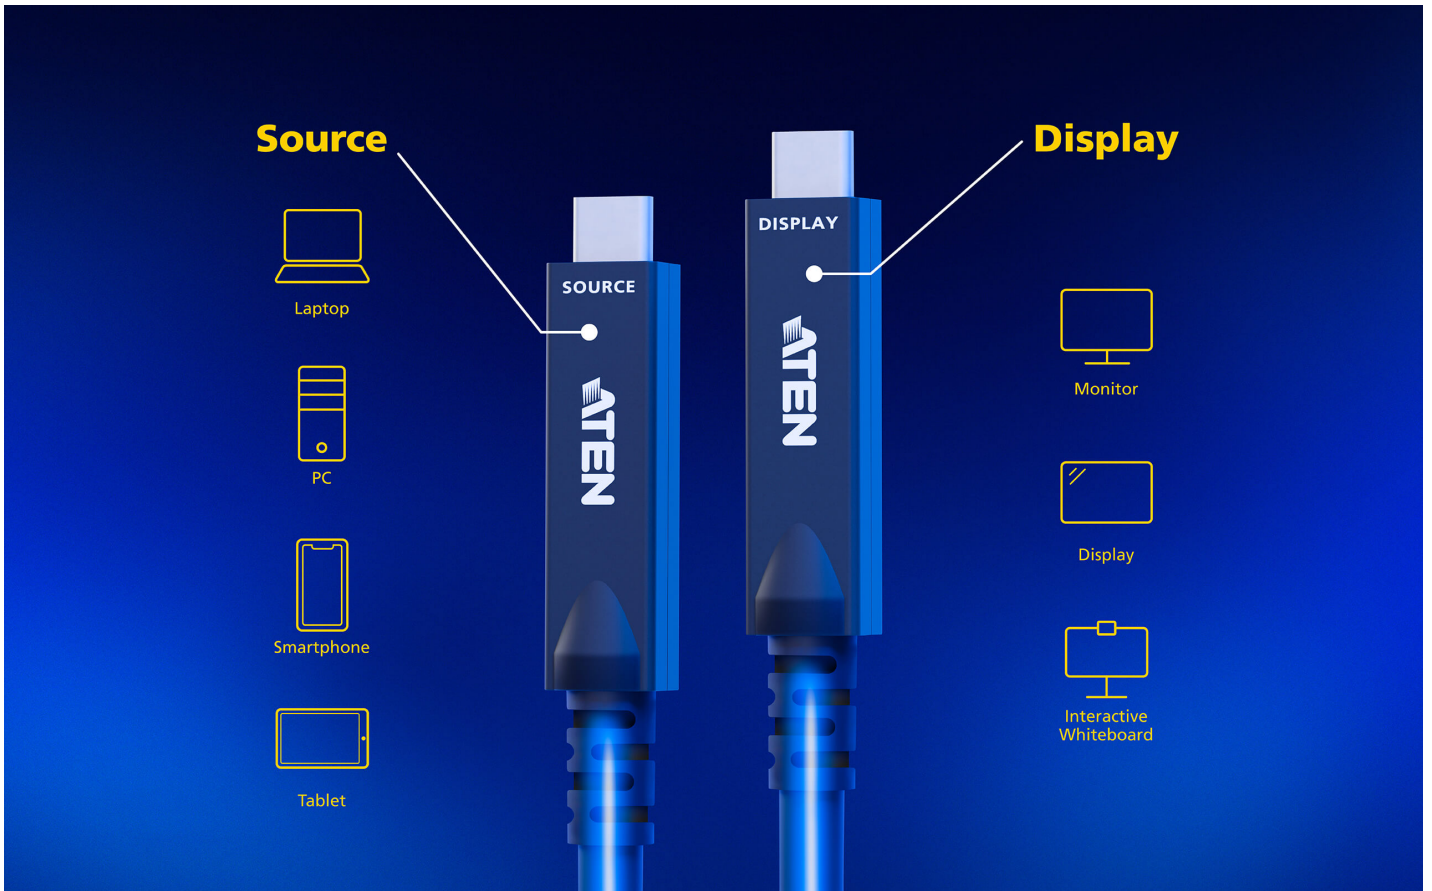

UE3415F

15m Ultra HD USB-C Active 광 케이블

DP 2.1 USB-C Active Optical Cable for Data, Power, and Video

10 m / 15 m Ultra HD USB-C Active Optical Cable

UE3410F / UE3415F

UE3415F는 고성능 화상 회의, 전문 프레젠테이션, USB-C 주변기기(태블릿, 모니터, 카메라 등)연결을 위해 설계된 15m 길이의 광 케이블입니다. USB-C를 통한 DisplayPort 2.1을 지원하여 안정적인 비디오 전송과 초고속 USB 데이터 전송 속도(최대 10Gbps)를 제공하며 연결된 기기의 사양에 맞게 조정되어 최적의 성능을 발휘합니다. 강력한 EMI/RFI 내성과 액티브 광 설계로 신호 저하 없이 빠른 장거리 전송을 보장합니다.

4레인 DP 2.1 UHBR10(초고속 비트 전송률 10) / USB 2.0 또는 2레인 DP 1.4/USB 3.2 Gen 2(10Gbps)으로 연결된 장치는 의도한 용도에 맞는 최적의 DisplayPort 모드를 선택하여 원활함, 고속 전송, 최대 호환성을 보장합니다.

8K

Optimal Display Ou
4-lane DP 2.1 Ultra High

Opti
2-lane DP 1.4 w

최대 60W 전원 공급

최대 60W까지 전원 공급(Power Delivery)을 할 수 있어 최신 장치와 주변 기기를 안정적으로 사용할 수 있습니다.

다양한 USB-C 장치와 호환

소스와 디스플레이 간 원활한 연결을 제공하여 USB-C를 지원하는 장치의 뛰어난 디스플레이 품질을 보장합니다.

신뢰할 수 있는 설계

우수한 USB-C 액티브 광케이블 성능

**USB-C Active Optical Cable
(UE3410F / UE3415F)**

사양

커넥터	
USB 포트	1 x USB-C Male
다운스트림	1 x USB-C Male
케이블 타입	Hybrid type with optical fiber and copper wire
케이블 길이	15 m
Data Rate	Up to 10 Gbps
소비 전력	DC5V:2WBTU/h 노트: ● 와트 단위의 측정은 외부 부하가 없는 장치의 일반적인 전력 소비를 나타냅니다. ● BTU/h 단위의 측정값은 장치가 완전히 로드되었을 때 장치의 전력 소비를 나타냅니다.
사용 환경	
사용 온도	0~40°C
보관 온도	-20~60°C
습도	10-80% RH
외부 피복	
소재	PVC
색상	Black
제품 외관	
재질	Connector Case: Zinc-Alloy
무게	1.10 kg (2.42 lb)
노트	<ol style="list-style-type: none"> 1. 소스 커넥터는 소스 장치의 출력 포트에, 디스플레이 커넥터는 디스플레이 장치의 입력 포트에 연결해야 합니다. 2. 케이블이 관로에서 방향을 전환할 경우, 굽힘 반경은 반드시 65mm 이상이어야 합니다. 케이블의 굽힘이나 중간 접속(스플라이싱)은 절대 허용되지 않습니다. 3. 케이블의 두 커넥터에 강한 압력이 가해지지 않도록 하십시오. 커넥터는 매우 약하므로 조심스럽게 다루십시오. 4. 케이블을 설치할 때는 당기는 힘이 허용 오차 범위(<50kg) 내에 있도록 특별히 주의해야 합니다. 충격이나 갑작스러운 멈춤을 방지하기 위해 케이블을 균일한 속도로 설치합니다. 5. 케이블을 설치할 때는 속도가 분당 20m를 초과하지 않도록 하십시오.