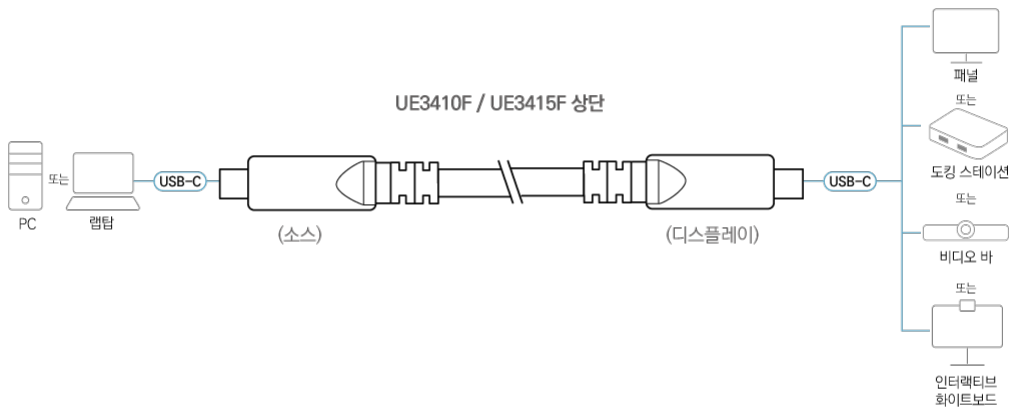

사양

커넥터	
USB 포트	1 x USB-C Male
다운스트림	1 x USB-C Male
케이블 타입	Hybrid type with optical fiber and copper wire
케이블 길이	15 m
Data Rate	Up to 10 Gbps
소비 전력	DC5V:2WBTU/h 노트: ● 와트 단위의 측정은 외부 부하가 없는 장치의 일반적인 전력 소비를 나타냅니다. ● BTU/h 단위의 측정값은 장치가 완전히 로드되었을 때 장치의 전력 소비를 나타냅니다.
사용 환경	
사용 온도	0~40°C
보관 온도	-20~60°C
습도	10-80% RH
외부 피복	
소재	PVC
색상	Black
제품 외관	
재질	Connector Case: Zinc-Alloy
무게	1.10 kg (2.42 lb)
노트	1. 소스 커넥터는 소스 장치의 출력 포트에, 디스플레이 커넥터는 디스플레이 장치의 입력 포트에 연결해야 합니다. 2. 케이블이 관로에서 방향을 전환할 경우, 굽힘 반경은 반드시 65mm 이상이어야 합니다. 케이블의 굽힘이나 중간 접속(스플라이싱)은 절대 허용되지 않습니다. 3. 케이블의 두 커넥터에 강한 압력이 가해지지 않도록 하십시오. 커넥터는 매우 약하므로 조심스럽게 다루십시오. 4. 케이블을 설치할 때는 당기는 힘이 허용 오차 범위(<50kg) 내에 있도록 특별히 주의해야 합니다. 충격이나 갑작스러운 멈춤을 방지하기 위해 케이블을 균일한 속도로 설치합니다. 5. 케이블을 설치할 때는 속도가 분당 20m를 초과하지 않도록 하십시오.

다이아그램