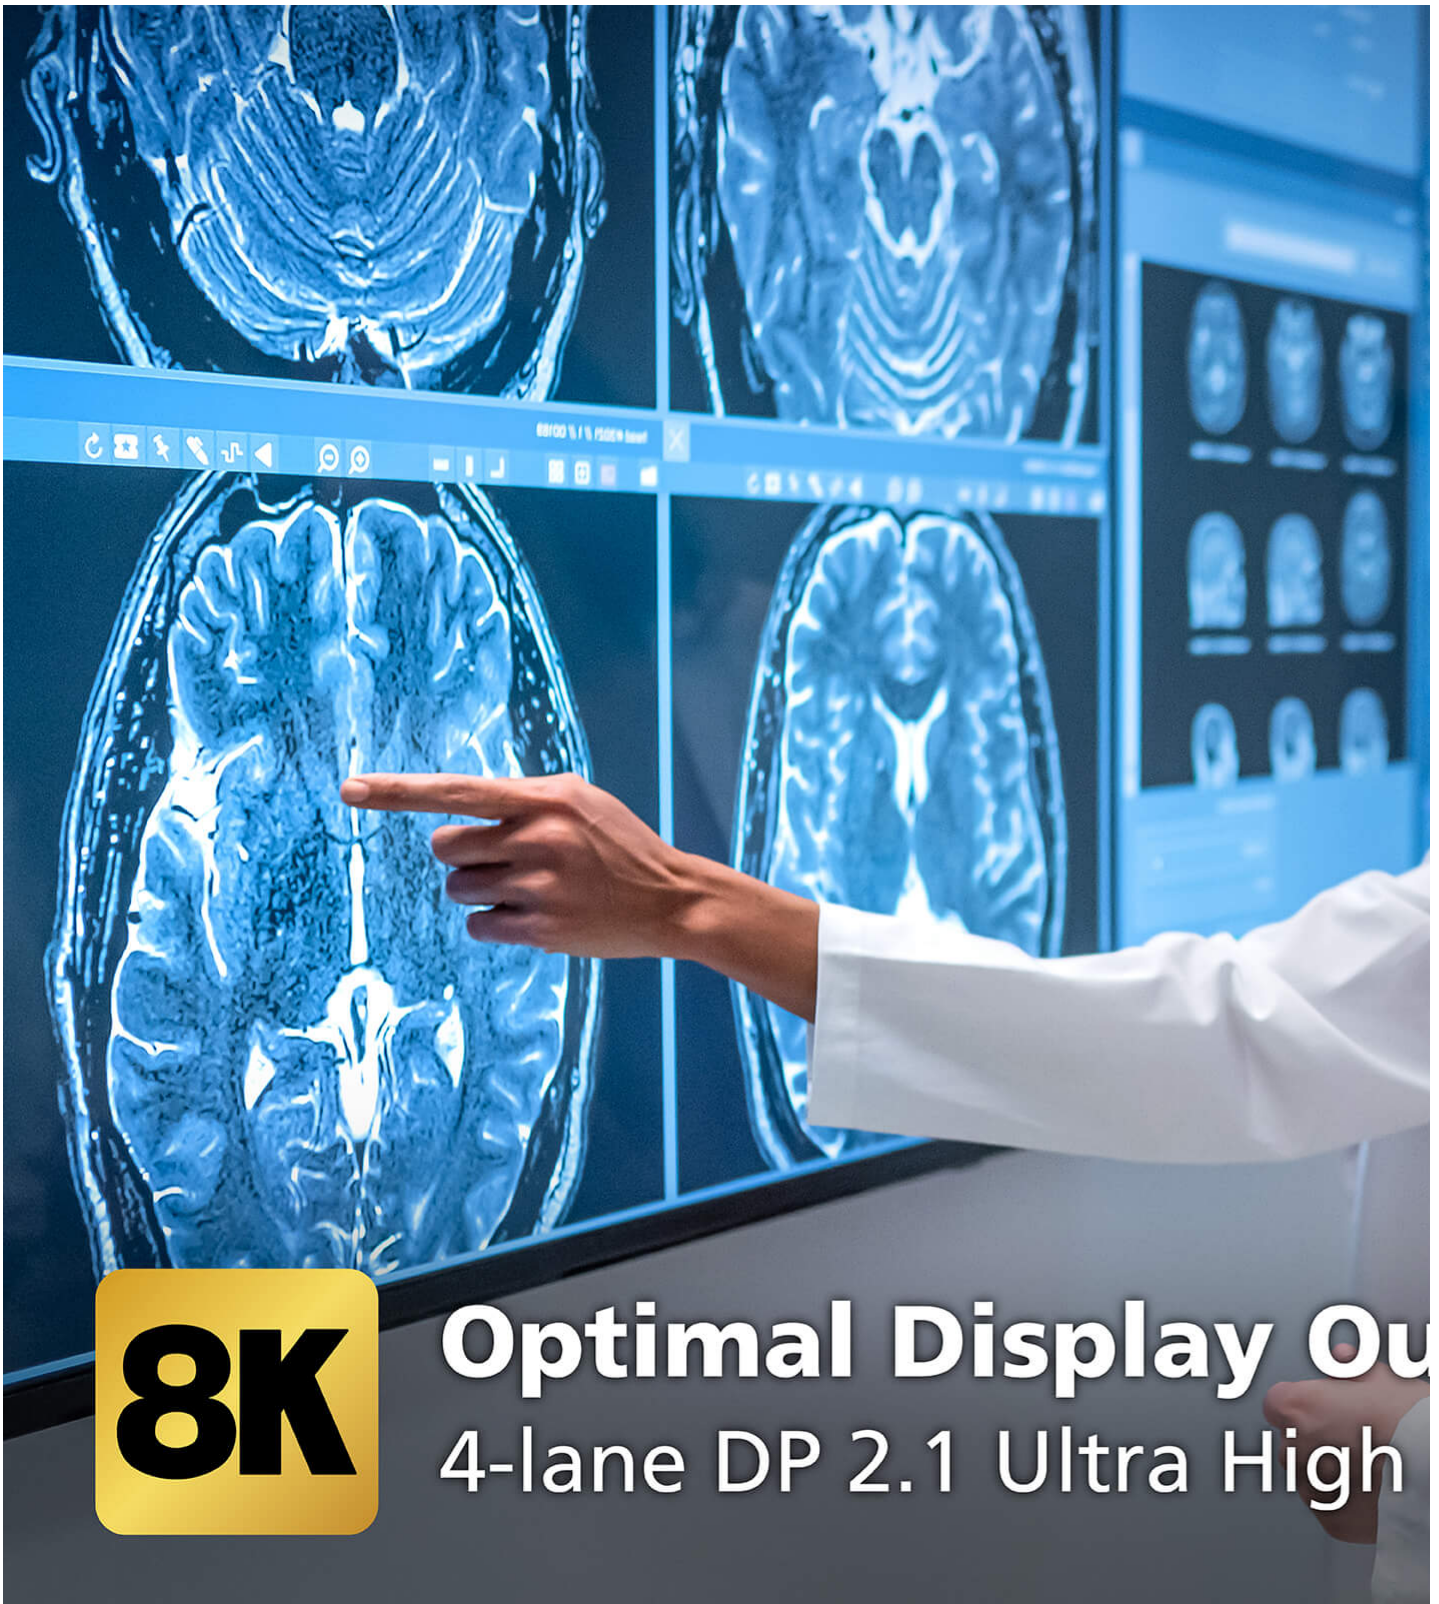

UE3410F

10m Ultra HD USB-C Active 광 케이블

DP 2.1 USB-C Active Optical Cable for Data, Power, and Video

10 m / 15 m Ultra HD USB-C Active Optical Cable

UE3410F / UE3415F

UE3410F는 고성능 화상 회의, 전문 프레젠테이션, USB-C 주변기기(태블릿, 모니터, 카메라 등)연결을 위해 설계된 10m 길이의 광 케이블입니다. USB-C를 통한 DisplayPort 2.1을 지원하여 안정적인 비디오 전송과 초고속 USB 데이터 전송 속도 (최대 10Gbps)를 제공하며 연결된 기기의 사양에 맞게 조정되어 최적의 성능을 발휘합니다. 강력한 EMI/RFI 내성과 액티브 광 설계로 신호 저하 없이 빠른 장거리 전송을 보장합니다.

업무, 교육, 의료 환경에 이상적으로 다양한 장치에서 안정적인 성능을 제공하며 선명한 화면과 원활한 플러그 앤 플레이 연결을 보장합니다.

USB-C 전체 기능 지원 Active 광 케이블

고대역폭 USB-C 3.2 Gen 2 데이터 전송, DisplayPort 2.1 비디오 스트리밍, 전원 공급을 지원합니다.

최적의 USB/디스플레이 출력을 위한 적응형 DP 레인 전환

4레인 DP 2.1 UHBR10(초고속 비트 전송률 10)/USB 2.0 또는 2레인 DP 1.4/USB 3.2 Gen 2(10Gbps)으로 연결된 장치는 의도한 용도에 맞는 최적의 DisplayPort 모드를 선택하여 원활함, 고속 전송, 최대 호환성을 보장합니다.

8K

Optimal Display Ou
4-lane DP 2.1 Ultra High

Opti
2-lane DP 1.4 w