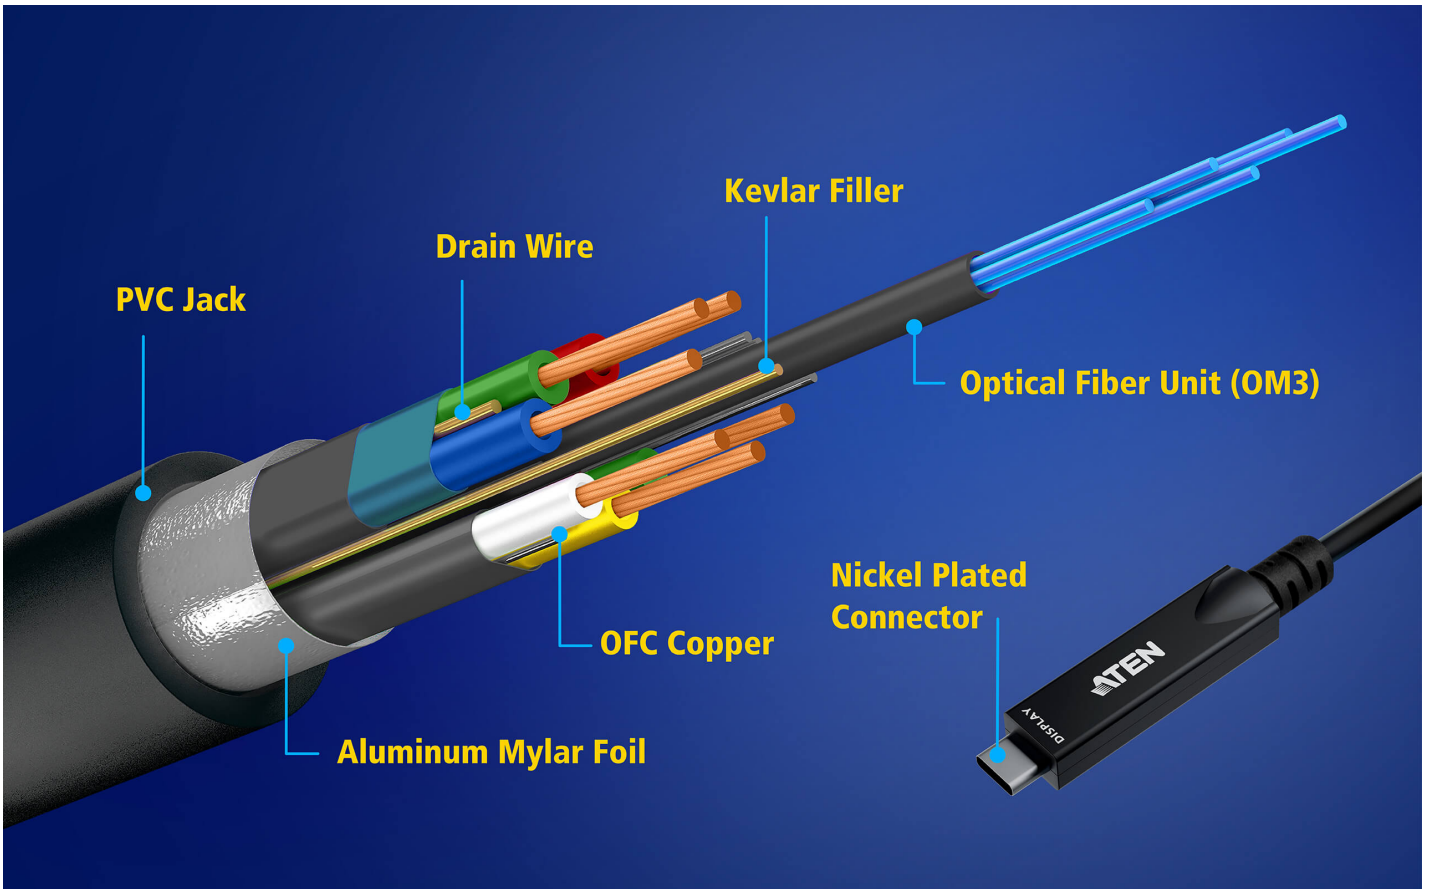

UE3410F

10m Ultra HD USB-C Active 광 케이블

DP 2.1 USB-C Active Optical Cable for Data, Power, and Video

10 m / 15 m Ultra HD USB-C Active Optical Cable

UE3410F / UE3415F

UE3410F는 고성능 화상 회의, 전문 프레젠테이션, USB-C 주변기기(태블릿, 모니터, 카메라 등)연결을 위해 설계된 10m 길이의 광 케이블입니다. USB-C를 통한 DisplayPort 2.1을 지원하여 안정적인 비디오 전송과 초고속 USB 데이터 전송 속도 (최대 10Gbps)를 제공하며 연결된 기기의 사양에 맞게 조정되어 최적의 성능을 발휘합니다. 강력한 EMI/RFI 내성과 액티브 광 설계로 신호 저하 없이 빠른 장거리 전송을 보장합니다.

4레인 DP 2.1 UHBR10(초고속 비트 전송률 10)/USB 2.0 또는 2레인 DP 1.4/USB 3.2 Gen 2(10Gbps)으로 연결된 장치는 의도한 용도에 맞는 최적의 DisplayPort 모드를 선택하여 원활함, 고속 전송, 최대 호환성을 보장합니다.

8K

Optimal Display Ou
4-lane DP 2.1 Ultra High

Opti
2-lane DP 1.4 w

최대 60W 전원 공급

최대 60W까지 전원 공급(Power Delivery)을 할 수 있어 최신 장치와 주변 기기를 안정적으로 사용할 수 있습니다.

다양한 USB-C 장치와 호환

소스와 디스플레이 간 원활한 연결을 제공하여 USB-C를 지원하는 장치의 뛰어난 디스플레이 품질을 보장합니다.

신뢰할 수 있는 설계

우수한 USB-C 액티브 광케이블 성능

**USB-C Active Optical Cable
(UE3410F / UE3415F)**

특장점

UE3410F는 USB-C 전체 기능을 지원하는 Active 광 케이블입니다. 최대 10m까지 고속 데이터 및 영상 전송이 가능하며, 동시에 최대 60W 전력 공급을 지원합니다. 2레인 모드의 DP 1.4 + USB 3.2 Gen 2 (10 Gbps)와 4레인 모드의 DP 2.1 UHBR10 + USB 2.0 (480 Mbps)를 모두 지원하며 두 가지 모드는 최대 4K @ 60 Hz 비디오 출력이 가능합니다. 프리미엄 소재로 EMI/RFI에 대한 높은 내성을 갖추고 있어 교육 및 회의 환경뿐만 아니라 의료와 같은 민감한 분야에도 적합합니다.