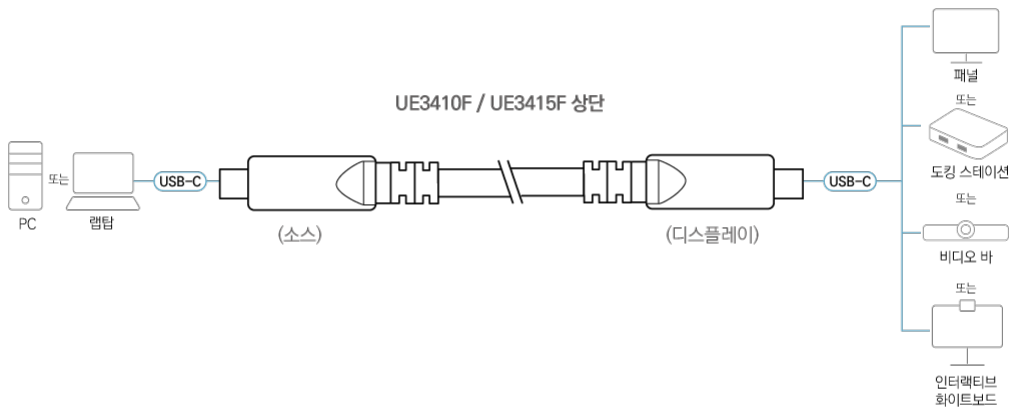

사양

커넥터	
USB 포트	1 x USB-C Male
다운스트림	1 x USB-C Male
케이블 유형	Hybrid type with optical fiber and copper wire
케이블 길이	10 m
Data Rate	Up to 10 Gbps
소비 전력	DC5V:1.2WBTU/h 노트: ● 와트 단위의 측정은 외부 부하가 없는 장치의 일반적인 전력 소비를 나타냅니다. ● BTU/h 단위의 측정값은 장치가 완전히 로드되었을 때 장치의 전력 소비를 나타냅니다.
사용 환경	
사용 온도	0-40°C
보관 온도	-20-60°C
습도	10-80% RH
외부 피복	
소재	PVC
색상	Black
제품 외관	
재질	Connector Case: Zinc-Alloy
무게	0.77 kg (1.7 lb)
노트	1. 소스 커넥터는 소스 장치의 출력 포트에, 디스플레이 커넥터는 디스플레이 장치의 입력 포트에 연결해야 합니다. 2. 케이블이 관로에서 방향을 전환할 경우, 굽힘 반경은 반드시 65mm 이상이어야 합니다. 케이블의 굽힘이나 중간 접속(스플라이싱)은 절대 허용되지 않습니다. 3. 케이블의 두 커넥터에 강한 압력이 가해지지 않도록 하십시오. 커넥터는 매우 약하므로 조심스럽게 다루십시오. 4. 케이블을 설치할 때는 당기는 힘이 허용 오차 범위(<50kg) 내에 있도록 특별히 주의해야 합니다. 충격이나 갑작스러운 멈춤을 방지하기 위해 케이블을 균일한 속도로 설치합니다. 5. 케이블을 설치할 때는 속도가 분당 20m를 초과하지 않도록 하십시오.

다이아그램