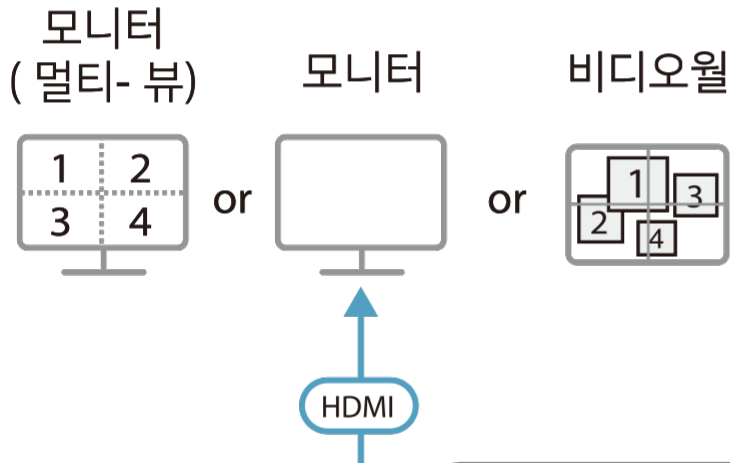

사양

비디오 입력	
인터페이스	4 x HDMI Type A Female (Black)
적용	100 Ω
최대 거리	Up to 3m
비디오	
최대 대역폭	18.0 Gbps (6 Gbps Per Lane)
최대 픽셀 클럭	600 MHz
규격 인증	HDMI (3D, Deep Color, 4K) HDCP 2.2 Compatible Consumer Electronics Control (CEC)
최대 해상도	4096x2160/3840x2160@30Hz (4:4:4)
소비 전력	17.71W:83BTU/h 노트: ● 와트 단위의 측정은 외부 부하가 없는 장치의 일반적인 전력 소비를 나타냅니다. ● BTU/h 단위의 측정값은 장치가 완전히 로드되었을 때 장치의 전력 소비를 나타냅니다.
사용 환경	
사용 온도	0 - 40°C
보관 온도	-20 - 60°C
습도	0 - 80% RH, Non-Condensing
제품 외관	
재질	Metal
무게	0.73 kg (1.61 lb)
크기 (L X W X H)	19.30 x 27.10 x 2.74 cm (7.6 x 10.67 x 1.08 in.)
카트 번호	4 pcs
노트	일부 랙 마운트 제품은, WxDxH의 표준 물리적 치수를 LxWxH 형식으로 사용하고 있습니다.

다이어그램