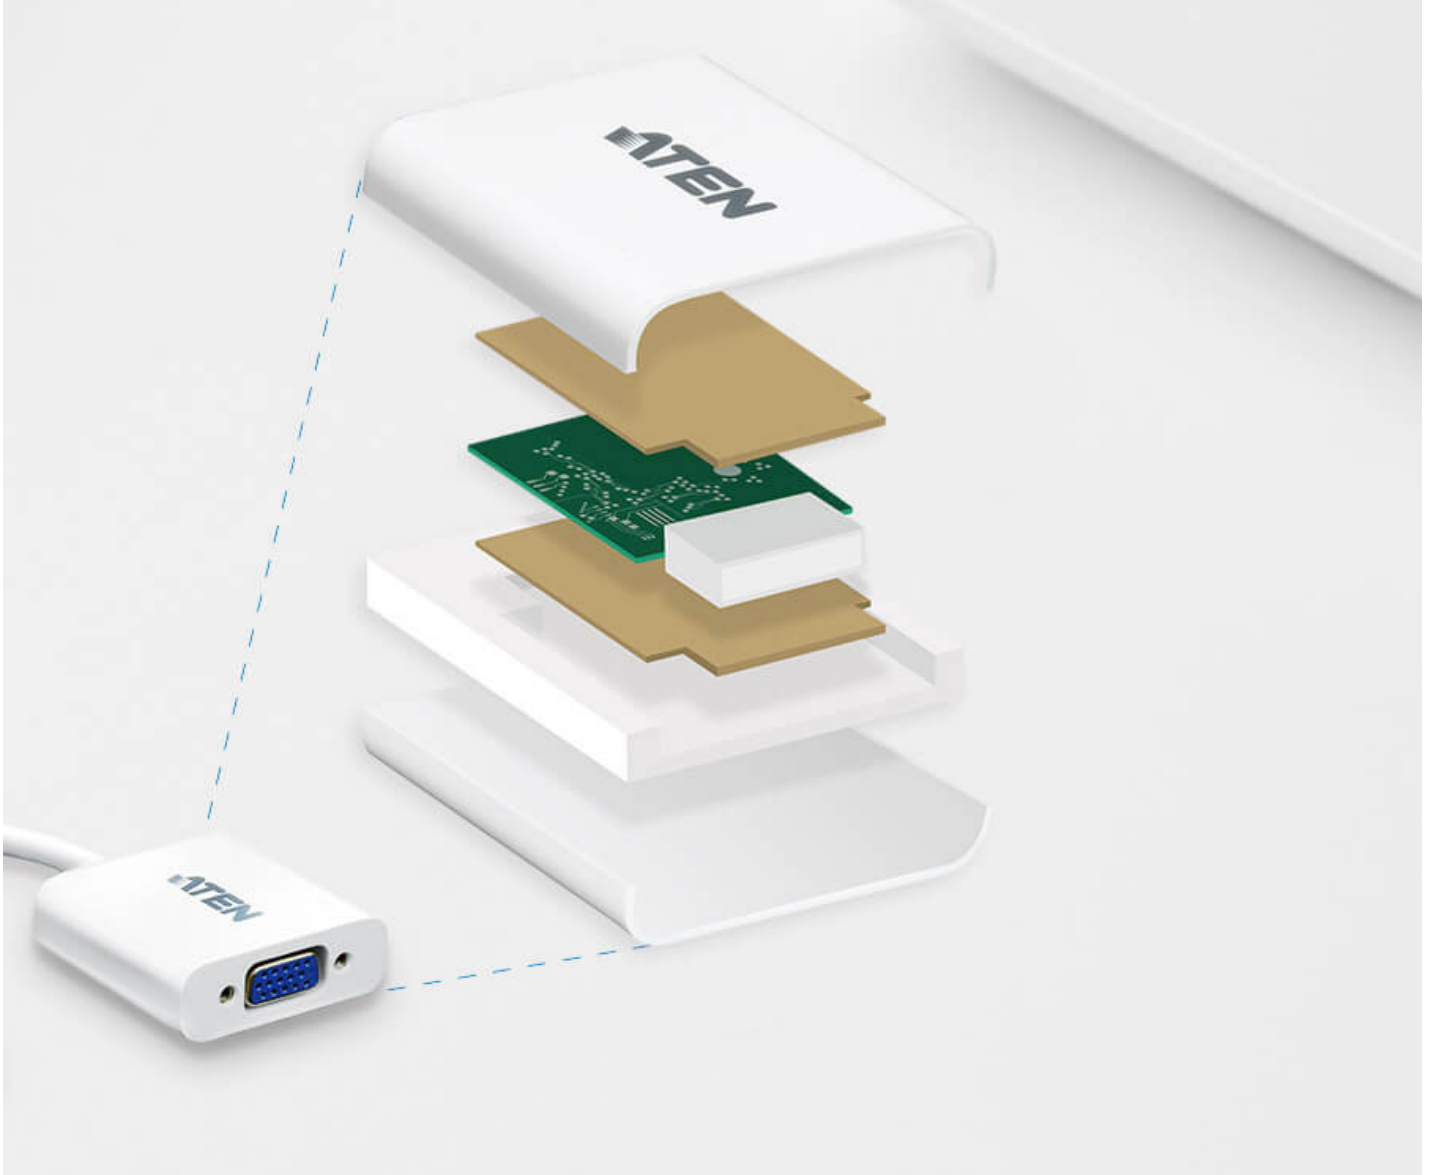

### VC925

DisplayPort to VGA 이답터

## DisplayPort to VGA Adapter

DisplayPort Input  
DisplayPort 1.2a compliant

VGA Output

**플러그 앤 플레이**

설치 소프트웨어나 드라이버가 필요하지 않습니다. VC925는 DisplayPort 입력을 VGA 출력 디스플레이에 연결하기 위한 완벽한 솔루션입니다.

**우수한 비디오 해상도**

VGA, SVGA, XGA, SXGA, UXGA 및 최대 1920 x 1200 ,1080p 해상도를 지원하여 장치 간 높은 호환성을 제공합니다.

## Contact Us

이 제품에 대한 더 자세한 문의 또는 견적을 요청할 수 있습니다.

[견적 비교](#)

[제품 문의](#)

**우수한 신호 품질**

내부 동박(copper) 차폐 보호는 신호 무결성을 보장하고 외부 간섭을 최소화하여 더욱 안정적이고 우수한 품질의 신호를 제공합니다.

**ATEN 전문가와 상담하기**

아래 양식을 작성 후 제출해주시면 ATEN 전문가가 연락 드립니다.

**Resolution**

1920 x 1200, 1080P

**Video Out**

HDB-15

**Video In**

DisplayPort

**특장점**  
 VC925는 DisplayPort to VGA 어댑터로 장치의 DisplayPort 출력을 TV 또는 기타 디스플레이의 VGA 입력에 연결할 수 있습니다.  
 VC925는 합리적인 비용으로 고성능 신호 변환 솔루션을 제공합니다. 데스크탑과 노트북에 적합하며 최대 WUXGA(1920x1200@60Hz)의 디스플레이 해상도를 지원합니다.