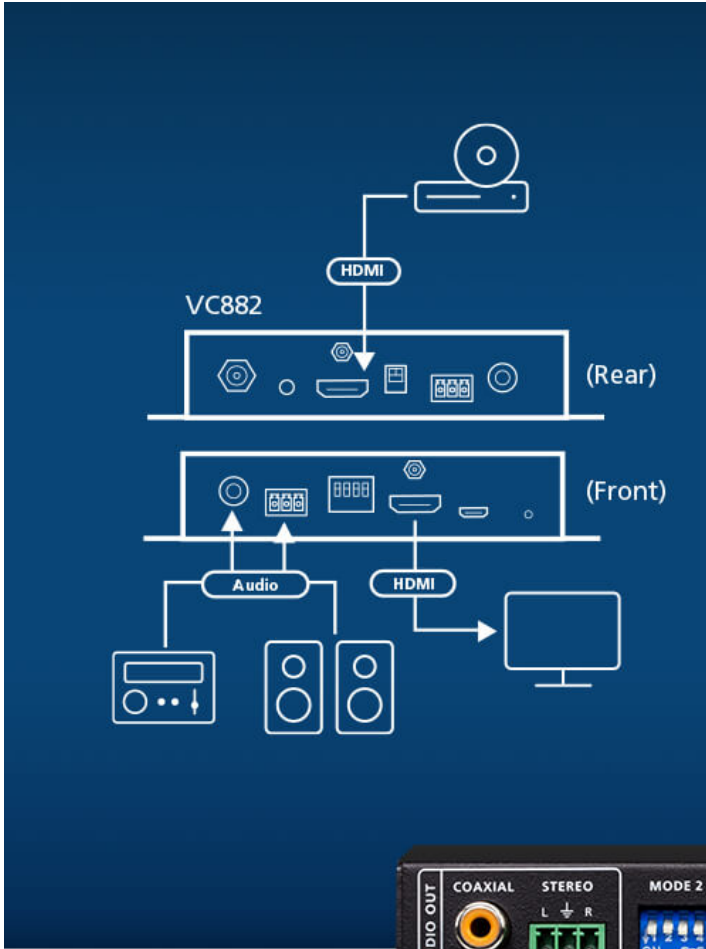

\*\*참고: ATEN LockPro™([2X-EA12](#))는 구매 시 별도로 구매 가능합니다.

간소화된 구성

번거로움 없는 설정을 위한 오디오 임베딩/디임베드, ARC, EDID 옵션으로 VC882를 쉽게 구성할 수 있습니다.

## Contact Us

이 제품에 대한 더 자세한 문의 또는 견적을 요청할 수 있습니다.

견적 문의

제품 문의

간편한 오디오 임베딩

교육실 및 강의실과 같은 환경에서 모니터링 및 녹음을 위한 오디오 임베딩을 단순화하여 시청 환경을 개선할 수 있습니다.

The diagram illustrates the connection of a VC882 device to a VS182B HDMI Splitter. The VC882 has an HDMI input and an Audio input. The VS182B HDMI Splitter has an HDMI input and two HDMI outputs. The VS182B HDMI Splitter also has an Audio Out section with COAXIAL and STEREO (L/R) outputs. The VS182B HDMI Splitter has a MODE 2 switch, an HDMI OUT port, a F/W UPGRADE button, and a POWER indicator.

탁월한 사운드 즐기기

HDMI 신호에서 오디오 신호를 분리하여 앰프 또는 스피커로 출력하는 오디오 디임베딩 기능으로 회의실이나 홈 시어터에서 우수한 음질을 경험할 수 있습니다.

간편한 오디오 설정

별도의 오디오 케이블이 필요 없으며 TV 오디오를 스피커나 앰프로 직접 출력하는 ARC(Audio Return Channel) 기능으로 간편하게 설정할 수 있습니다.

No Audio Cable Needed