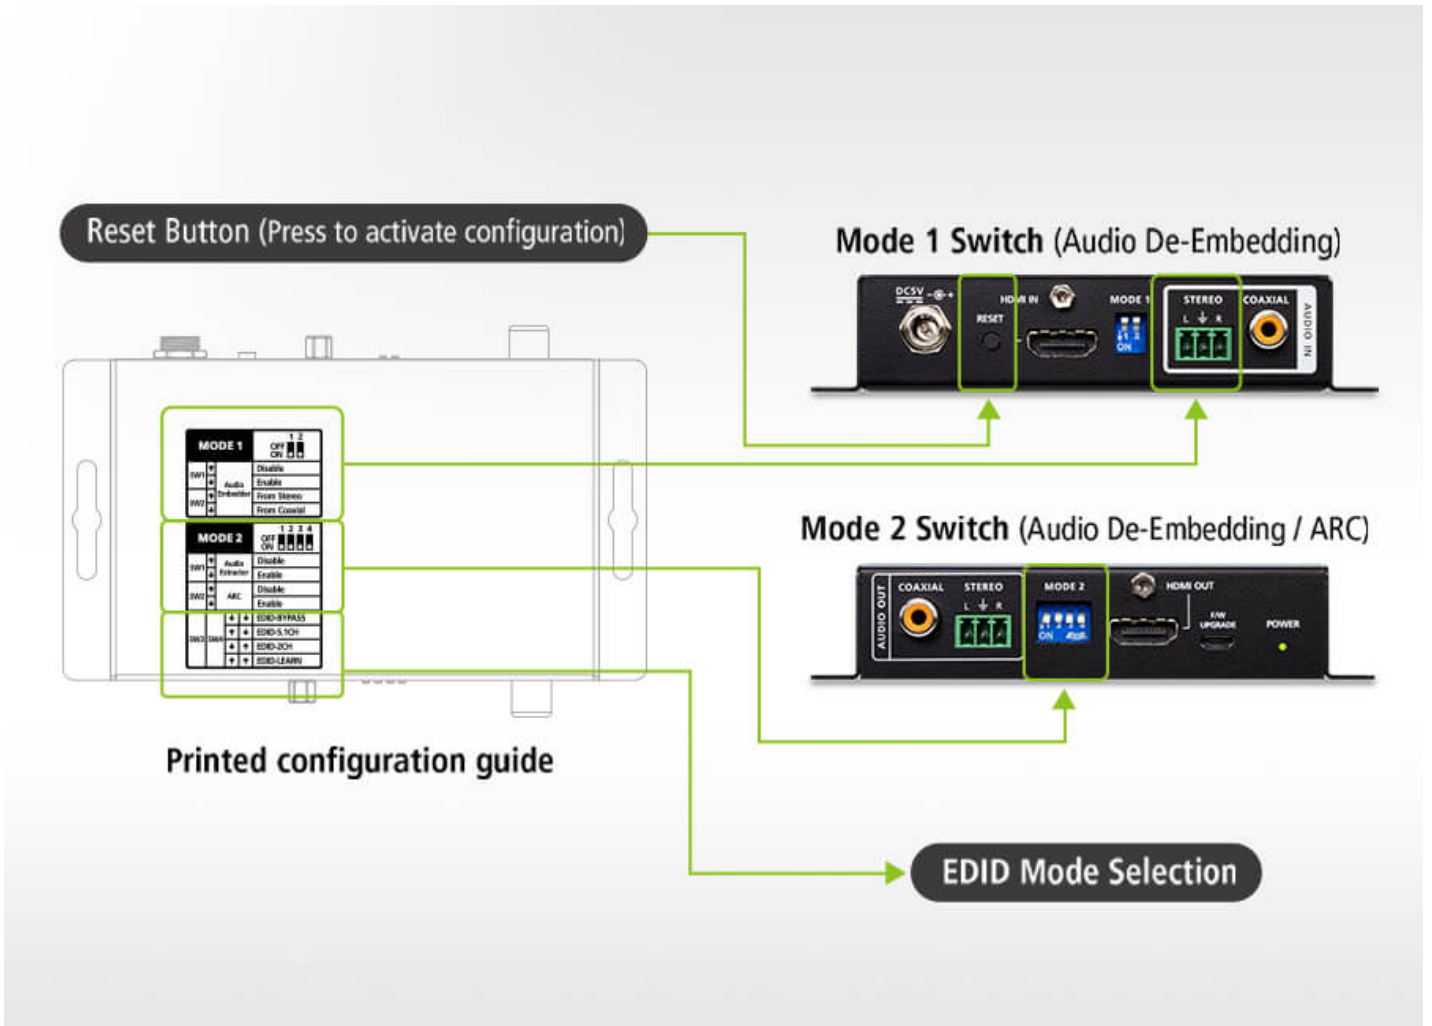

# True 4K HDMI Audio Embedder and De-Embedder

**HDMI**<sup>™</sup>  
HIGH-DEFINITION MULTIMEDIA INTERFACE

3D, Deep Color

Superior Video Quality

Audio Embedding / De-embedding

Audio Return Channel

**True 4K & HDR**로 구현하는 놀라운 시각적 선명도

60Hz의 4K HDR 10+ 비디오 지원으로 뛰어난 선명도와 생동감 넘치는 색상을 즐길 수 있습니다.

**True 4K** 장거리 전송

최대 5미터\*까지 3840 x 2160@60Hz(4:4:4)/4096 x 2160@60Hz(4:4:4) 입출력 해상도 지원으로 더욱 선명하고 우수한 영상을 즐길 수 있고 먼 거리까지도 또렷한 이미지를 제공합니다.

\*ATEN HDMI 케이블 [2L-7D05H-1](#)로 테스트시 기준

\*\*참고: ATEN LockPro™([2X-EA12](#))는 구매 시 별도로 구매 가능합니다.

간소화된 구성

번거로움 없는 설정을 위한 오디오 임베딩/디임베드, ARC, EDID 옵션으로 VC882를 쉽게 구성할 수 있습니다.

## Contact Us

이 제품에 대한 더 자세한 문의 또는 견적을 요청할 수 있습니다.

견적 문의

제품 문의

간편한 오디오 임베딩

교육실 및 강의실과 같은 환경에서 모니터링 및 녹음을 위한 오디오 임베딩을 단순화하여 시청 환경을 개선할 수 있습니다.

The diagram illustrates the connection of a VC882 device to a VS182B HDMI Splitter. The VC882 has an HDMI input and an Audio input. The VS182B HDMI Splitter has an HDMI input and two HDMI outputs. The VS182B HDMI Splitter also has an Audio Out section with COAXIAL and STEREO (L/R) outputs. The VS182B HDMI Splitter has a MODE 2 switch, an HDMI OUT port, a F/W UPGRADE button, and a POWER indicator.