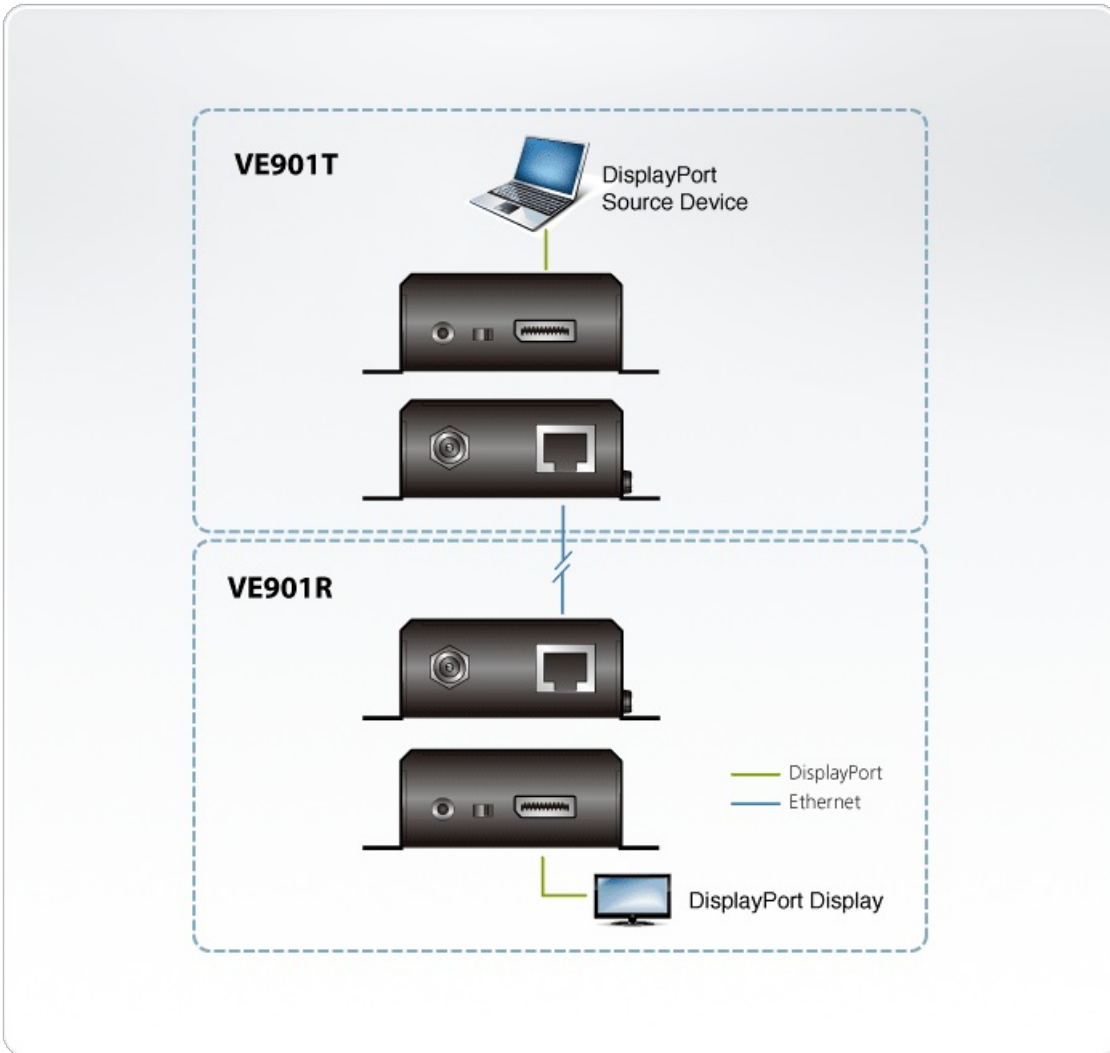

다이어그램

에이텐 코리아 ATEN KOREA

서울시 금천구 디지털로9길 32(가산동) 갑을그레이트밸리 B동 303호
Tel: 02-467-6789 Fax: 02-467-9876
www.aten.com/kr/ko E-mail: marketing@aten.co.kr

© Copyright 2025 ATEN® International Co., Ltd.
ATEN and the ATEN logo are registered trademarks of ATEN International Co., Ltd.
All rights reserved. All other trademarks are the property of their respective owners.