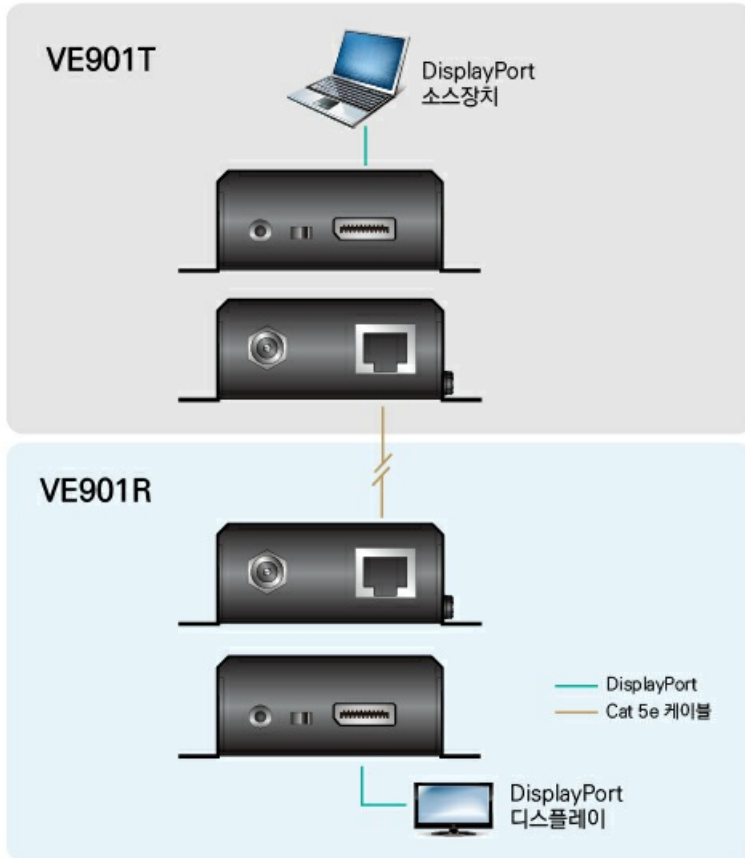

다이어그램

에이텐 코리아 ATEN KOREA

서울시 금천구 디지털로9길 32(가산동) 갑을그레이트밸리 B동 303호

Tel: 02-467-6789 Fax: 02-467-9876

www.aten.com/kr/ko E-mail: marketing@aten.co.kr

© Copyright 2025 ATEN® International Co., Ltd.
ATEN and the ATEN logo are registered trademarks of ATEN International Co., Ltd.
All rights reserved. All other trademarks are the property of their respective owners.