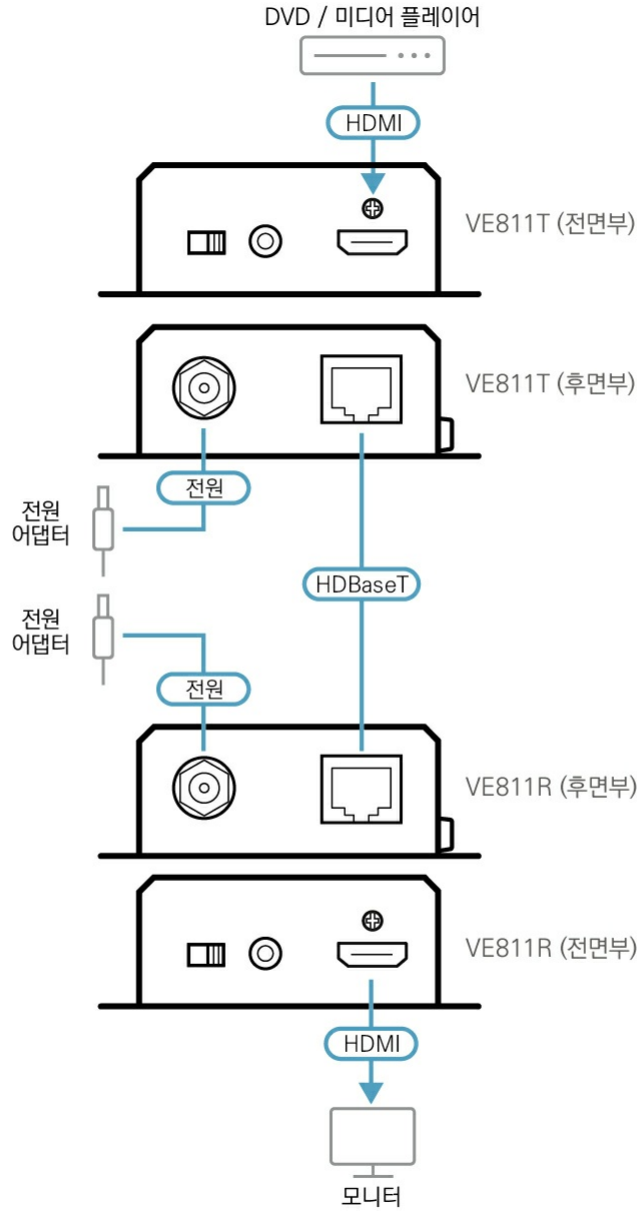

다이어그램

에이텐 코리아 ATEN KOREA

서울시 금천구 디지털로9길 32(가산동) 갑을그레이트밸리 B동 303호
Tel: 02-467-6789 Fax: 02-467-9876
www.aten.com/kr/ko E-mail: marketing@aten.co.kr