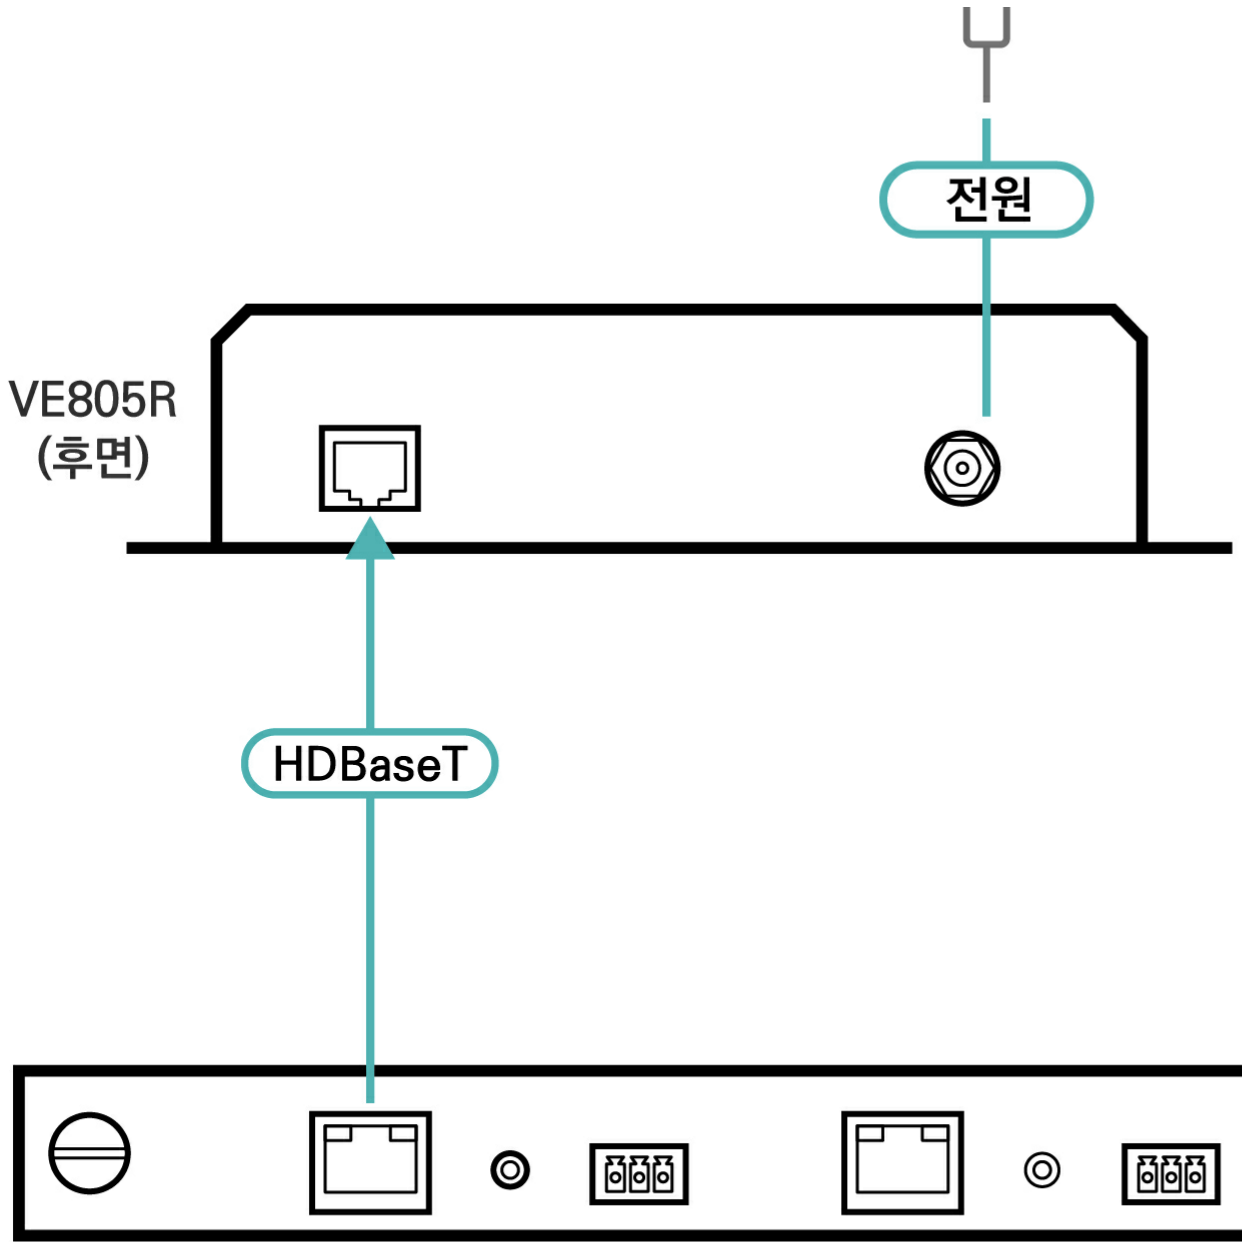

모듈형 매트릭스 스위치(예: VM