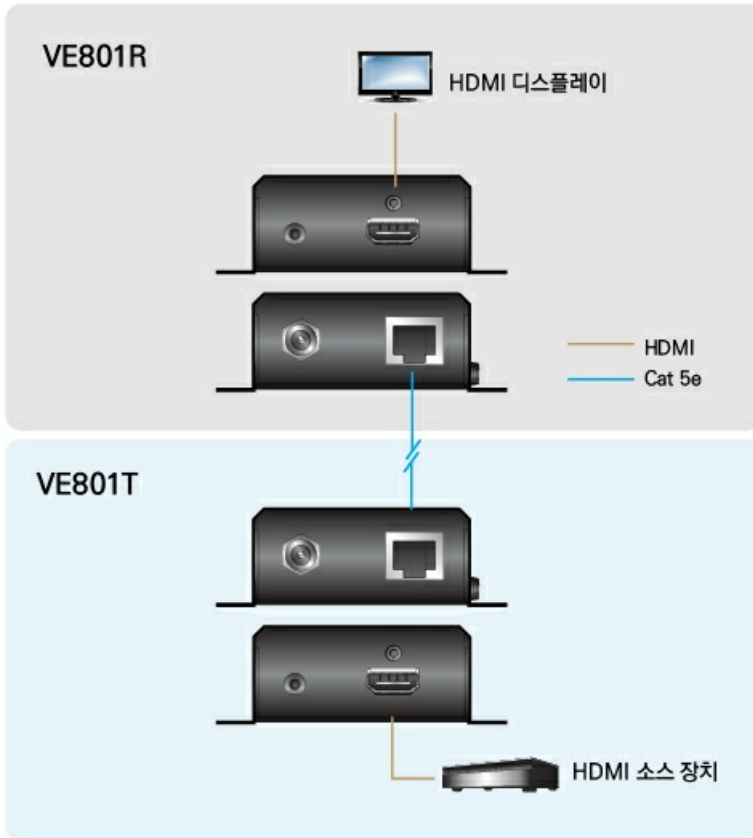

다이어그램

에이텐 코리아 ATEN KOREA

서울시 금천구 디지털로9길 32(가산동) 갑을그레이트밸리 B동 303호

Tel: 02-467-6789

Fax: 02-467-9876

www.aten.com/kr/ko E-mail: marketing@aten.co.kr

© Copyright 2025 ATEN® International Co., Ltd.
ATEN and the ATEN logo are registered trademarks of ATEN International Co., Ltd.
All rights reserved. All other trademarks are the property of their respective owners.