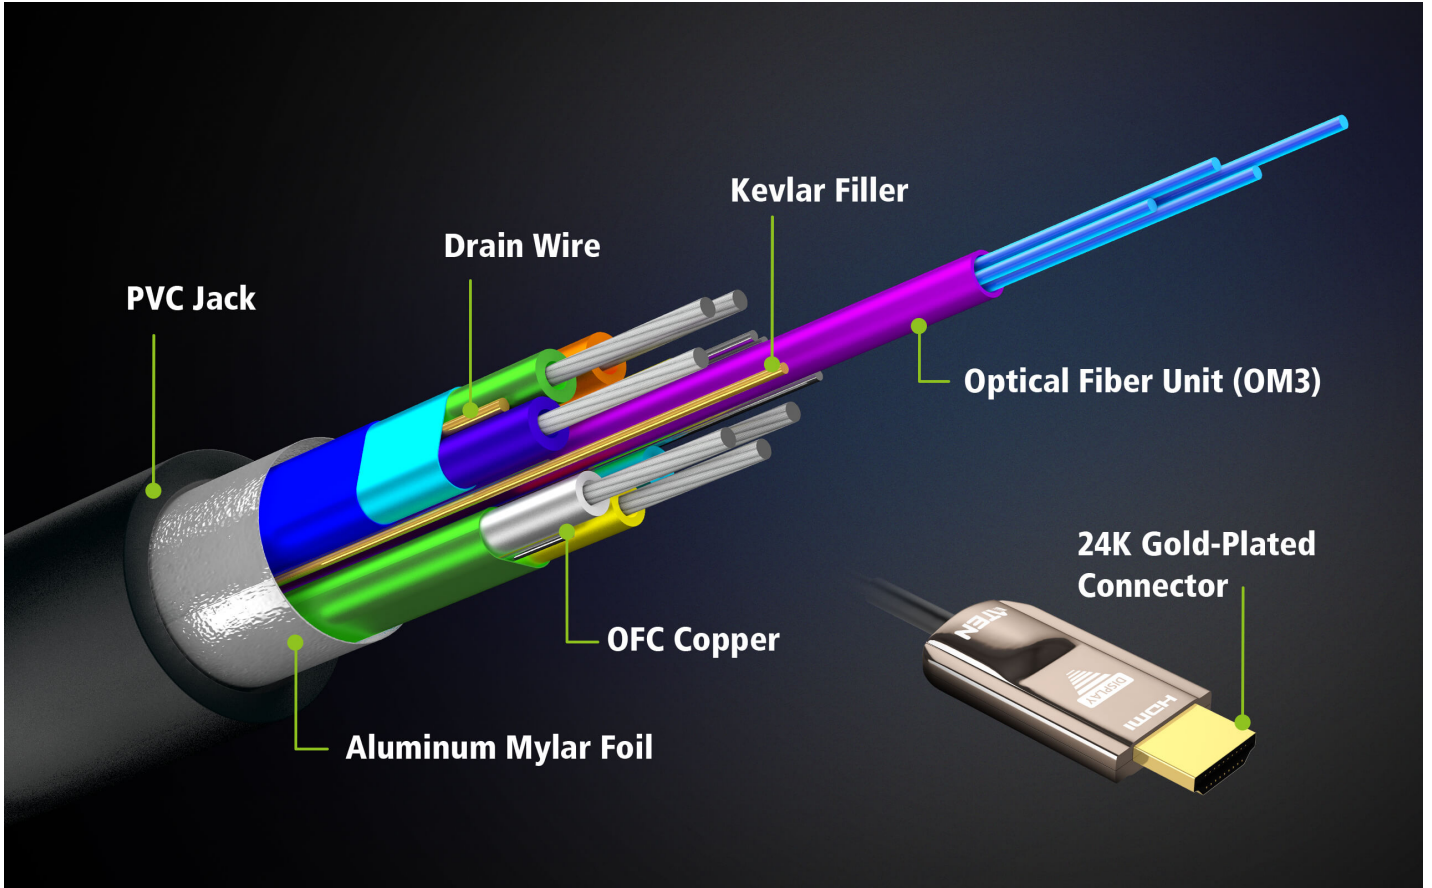

우수한 설계, 입증된 품질

4K HDMI 액티브 광 케이블로 독일산 칩셋을 탑재하여 깜박임, 검은색 화면 또는 눈송이 증상 없이 안정적인 AV 성능을 보장합니다. CE, FCC, RoHS, REACH, UL VW-1의 안전 및 방출 인증을 받았으며 Class-A/Class-B EMC 표준을 충족합니다.

- **OM3 광섬유:** 지연이나 깜박임 문제 없이 고속 대역폭을 제공합니다.
- **케블라 필러:** 방탄 조끼에 사용되는 소재로, 인장 강도를 높여 최대 24kg의 인장력과 10,000회 이상의 굽힘 주기를 고장 없이 견딥니다.
- **무산소 구리(OFC):** 전도성, 내구성을 개선하고 간섭을 줄입니다.
- **이중 알루미늄 실드:** EMI 및 EMR에 대한 강력한 보호 기능을 제공하여 ARC 기능을 향상시킵니다.
- **24K 금도금 커넥터:** 오랜 성능 유지를 위해 10,000회 이상의 꽂고 빼는 반복을 견디도록 설계되었습니다.

- 1.
- 2.
- 3.
- 4.
- 5.
- 6.
- 7.