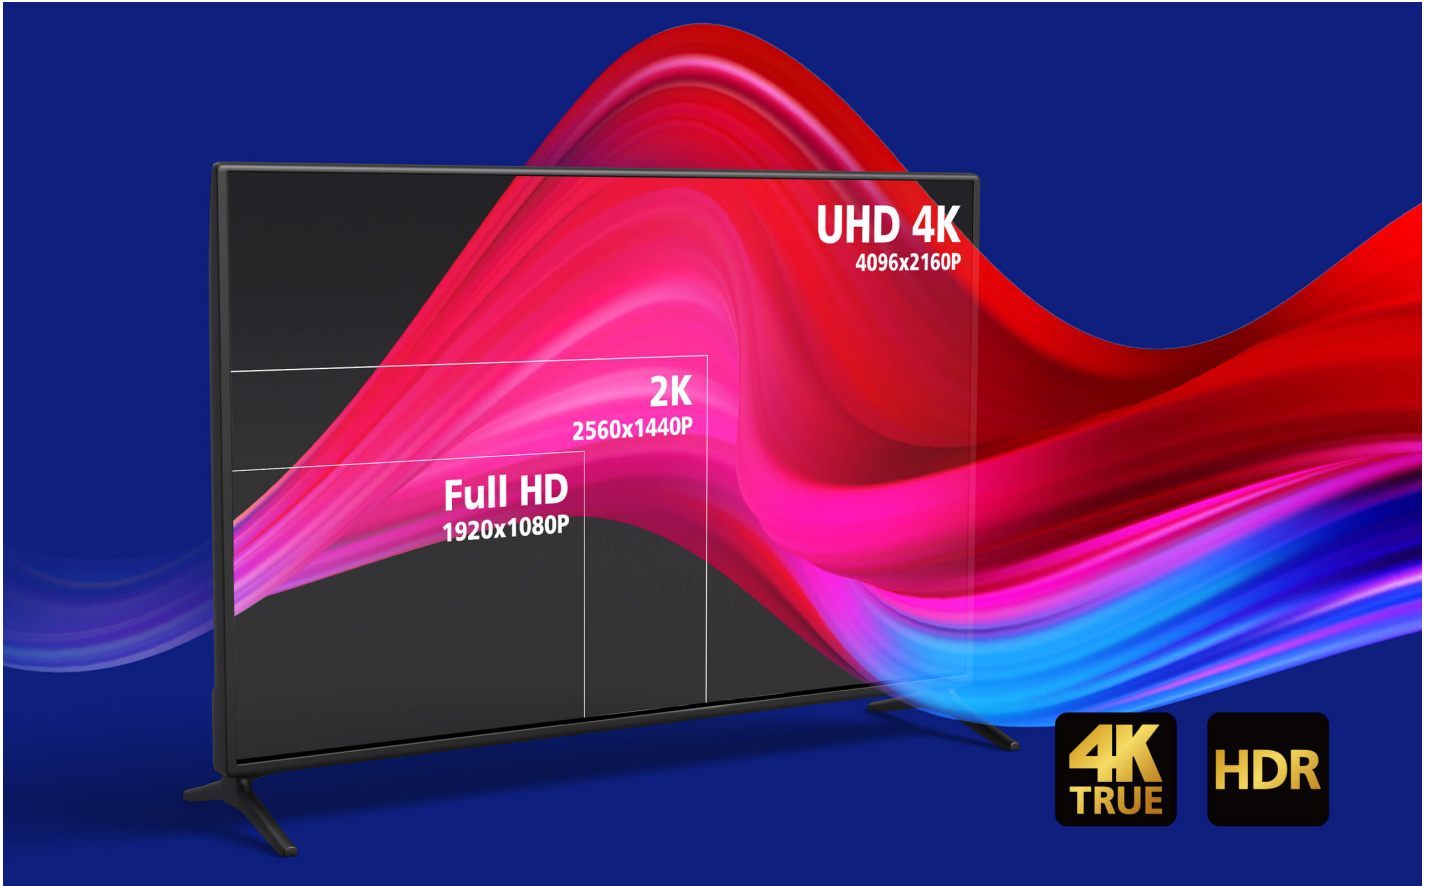

VE781020

True 4K HDMI Active 광 케이블 (True 4K@20m)

Delivering Pristine Presentations with True 4K HDMI AOC

4K TRUE

Anti-EMI

HDMI / 18 Gbps

HDCP 2.2

10 m / 20 m / 30 m
True 4K HDMI Active Optical Cable

VE781020은 광섬유와 구리선을 통합한 하이브리드 True 4K HDMI 액티브 광 케이블로 AV 설치 시 원활한 고대역폭 데이터 전송을 가능하게 합니다. 외경은 4.5mm로 얇으며 20m 길이로 제공됩니다. 장거리까지 생생하고 선명한 True 4K(4096 x 2160 @ 60Hz, 4:4:4) 해상도를 전송하여 회의실, 홈 시네마, 디지털 사이니지 환경에 이상적입니다.

**4K
TRUE**

Anti-EMI

HDMI / 18 Gbps

**HDCP
2.2**

HDR

ARC

True 4K HDR를 통한 진정한 몰입

18Gbps 초고속 대역폭의 최대 4096x2160@60Hz 4:4:4 비디오 해상도, 우수한 선명도, 풍부한 색상, 뛰어난 대비로 부드럽고 생생한 이미지 품질이 보장되어 높은 몰입감의 시청 경험을 제공합니다.

더욱 현실감 있는 게임 경험

선명한 비주얼, 역동적인 원근감, 최소한의 모션 블러, 향상된 유동성으로 더욱 박진감 넘치는 게임을 즐길 수 있습니다. 48비트 딥 컬러와 HDR 지원으로 우수한 색상 정확도와 대비를 제공하여 3D도 더욱 현실감 있게 경험할 수 있습니다.

ARC 강화를 통한 뛰어난 오디오 완성도

ARC(Audio Return Channel) 지원으로 디스플레이와 오디오 시스템 간 양방향 오디오 전송을 가능하게 하여 AV 연결을 간소화하고 스트리밍 콘텐츠, 게임, 기타 멀티미디어 경험을 위한 고품질 오디오 출력을 보장합니다.