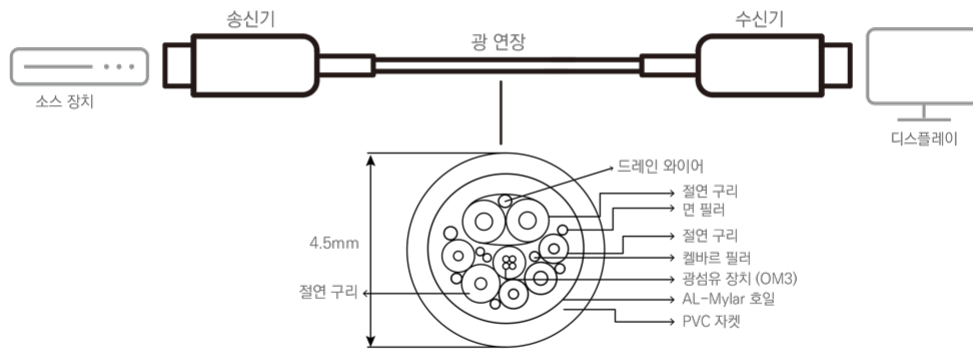

다이어그램

에이텐 코리아 ATEN KOREA

서울시 금천구 디지털로9길 32(가산동) 감을그레이트밸러 B동 303호
Tel: 02-467-6789 Fax: 02-467-9876
www.aten.com/kr/ko E-mail: marketing@aten.co.kr