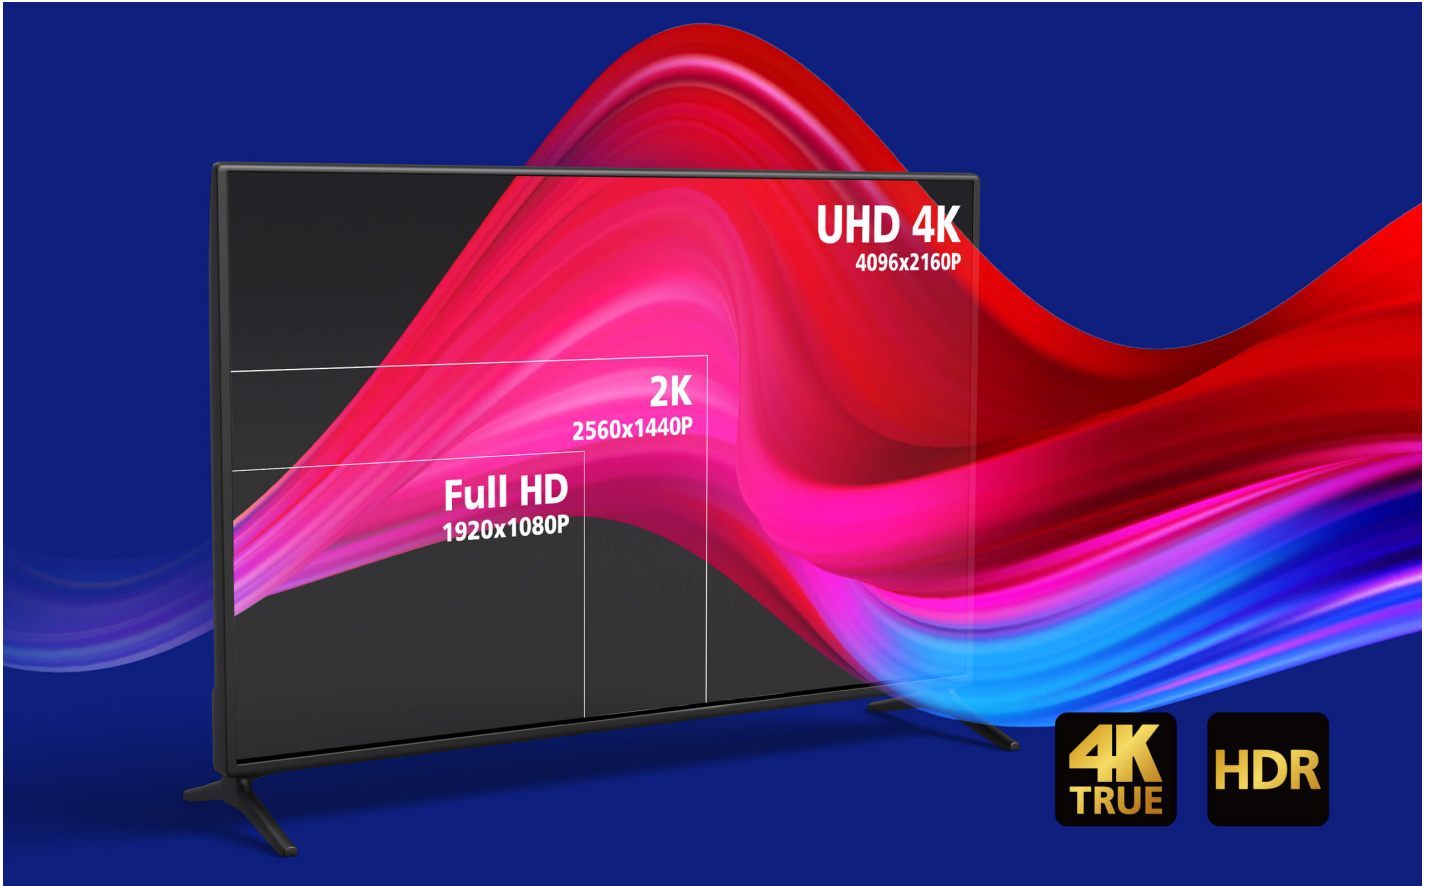

VE781010

True 4K HDMI Active 광 케이블 (True 4K@10m)

Enjoy True 4K Cinematic Clarity with HDMI AOC

4K TRUE

Anti-EMI

HDMI / 18 Gbps

HDCP 2.2

3D

48-bit

HDR

ARC

10 m / 20 m / 30 m
True 4K HDMI Active Optical Cable

VE781010은 광섬유와 구리선을 통합한 하이브리드 True 4K HDMI 액티브 광 케이블로 AV 설치 시 원활한 고대역폭 데이터 전송을 가능하게 합니다. 외경은 4.5mm로 얇으며 10m 길이로 제공됩니다. 장거리까지 생생하고 선명한 True 4K(4096 x 2160 @ 60Hz, 4:4:4) 해상도를 전송하여 회의실, 홈 시네마, 디지털 사이니지 환경에 이상적입니다.

**4K
TRUE**

Anti-EMI

HDMI / 18 Gbps

**HDCP
2.2**

HDR

ARC

True 4K HDR를 통한 진정한 몰입

18Gbps 초고속 대역폭의 최대 4096x2160@60Hz 4:4:4 비디오 해상도, 우수한 선명도, 풍부한 색상, 뛰어난 대비로 부드럽고 생생한 이미지 품질이 보장되어 높은 몰입감의 시청 경험을 제공합니다.

**더욱 현실감 있는 게임 경험**

선명한 비주얼, 역동적인 원근감, 최소한의 모션 블러, 향상된 유동성으로 더욱 박진감 넘치는 게임을 즐길 수 있습니다. 48비트 딥 컬러와 HDR 지원으로 우수한 색상 정확도와 대비를 제공하여 3D도 더욱 현실감 있게 경험할 수 있습니다.

ARC 강화를 통한 뛰어난 오디오 완성도

ARC(Audio Return Channel) 지원으로 디스플레이와 오디오 시스템 간 양방향 오디오 전송을 가능하게 하여 AV 연결을 간소화하고 스트리밍 콘텐츠, 게임, 기타 멀티미디어 경험을 위한 고품질 오디오 출력을 보장합니다.