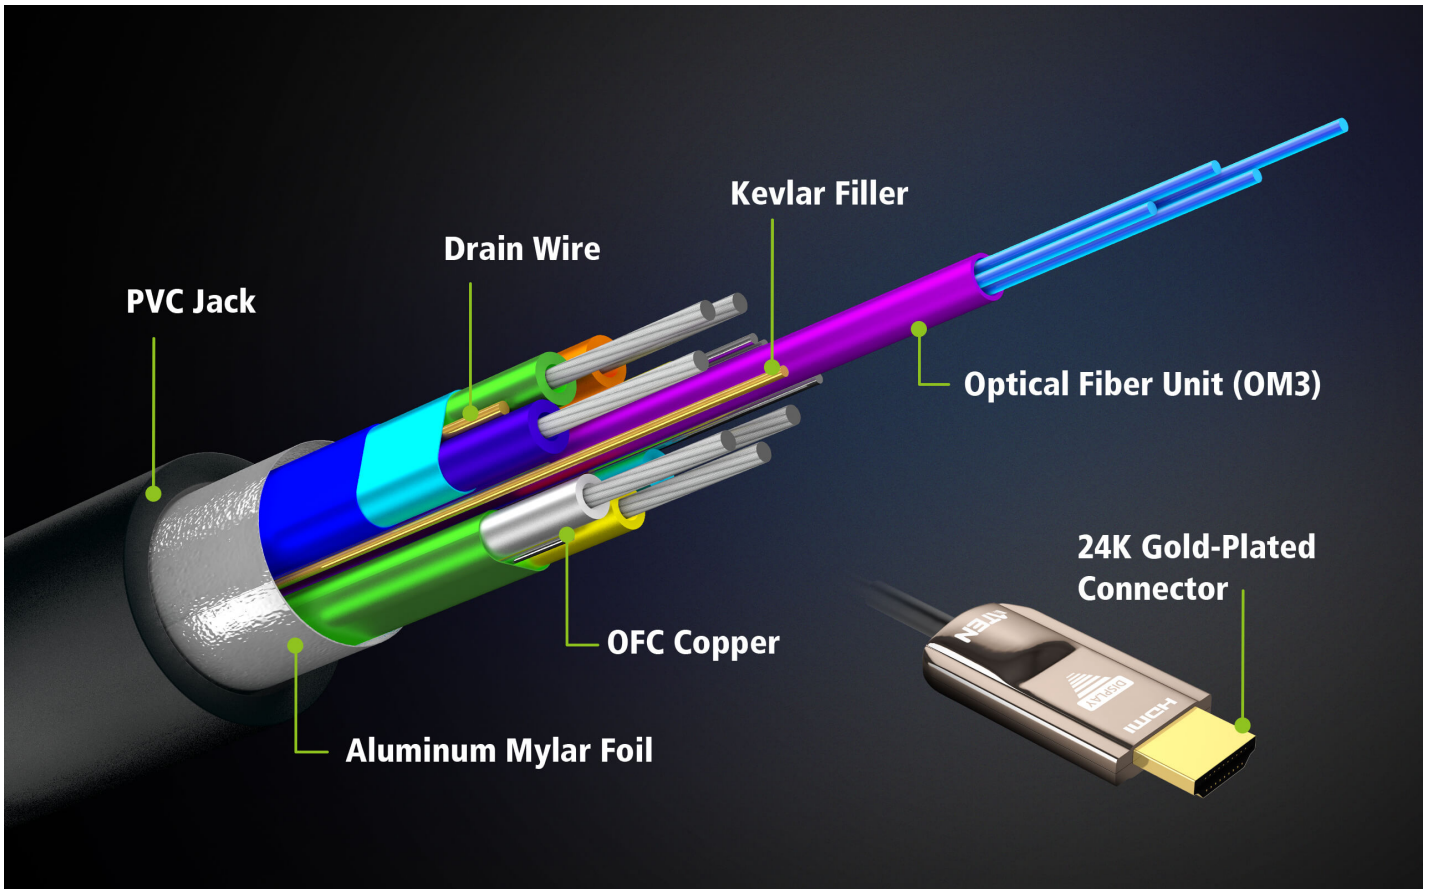

우수한 설계, 입증된 품질

4K HDMI 액티브 광 케이블로 독일산 칩셋을 탑재하여 깜박임, 검은색 화면 또는 눈송이 증상 없이 안정적인 AV 성능을 보장합니다. CE, FCC, RoHS, REACH, UL VW-1의 안전 및 방출 인증을 받았으며 Class-A/Class-B EMC 표준을 충족합니다.

- **OM3 광섬유:** 지연이나 깜박임 문제 없이 고속 대역폭을 제공합니다.
- **케블라 필러:** 방탄 조끼에 사용되는 소재로, 인장 강도를 높여 최대 24kg의 인장력과 10,000회 이상의 굽힘 주기를 고장 없이 견딥니다.
- **무산소 구리(OFC):** 전도성, 내구성을 개선하고 간섭을 줄입니다.
- **이중 알루미늄 실드:** EMI 및 EMR에 대한 강력한 보호 기능을 제공하여 ARC 기능을 향상시킵니다.
- **24K 금도금 커넥터:** 오랜 성능 유지를 위해 10,000회 이상의 꽂고 빼는 반복을 견디도록 설계되었습니다.

- 1.
- 2.
- 3.
- 4.
- 5.
- 6.
- 7.