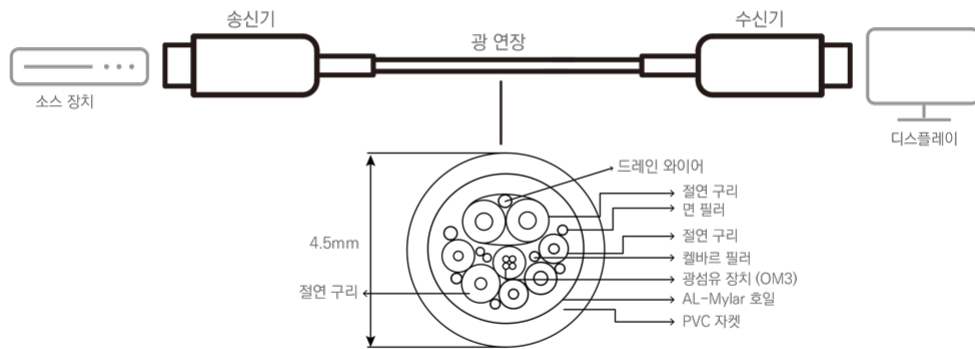

다이어그램

에이텐 코리아 ATEN KOREA

서울시 금천구 디지털로9길 32(가산동) 감을그레이트빌러 B동 303호
Tel: 02-467-6789 Fax: 02-467-9876
www.aten.com/kr/ko E-mail: marketing@aten.co.kr