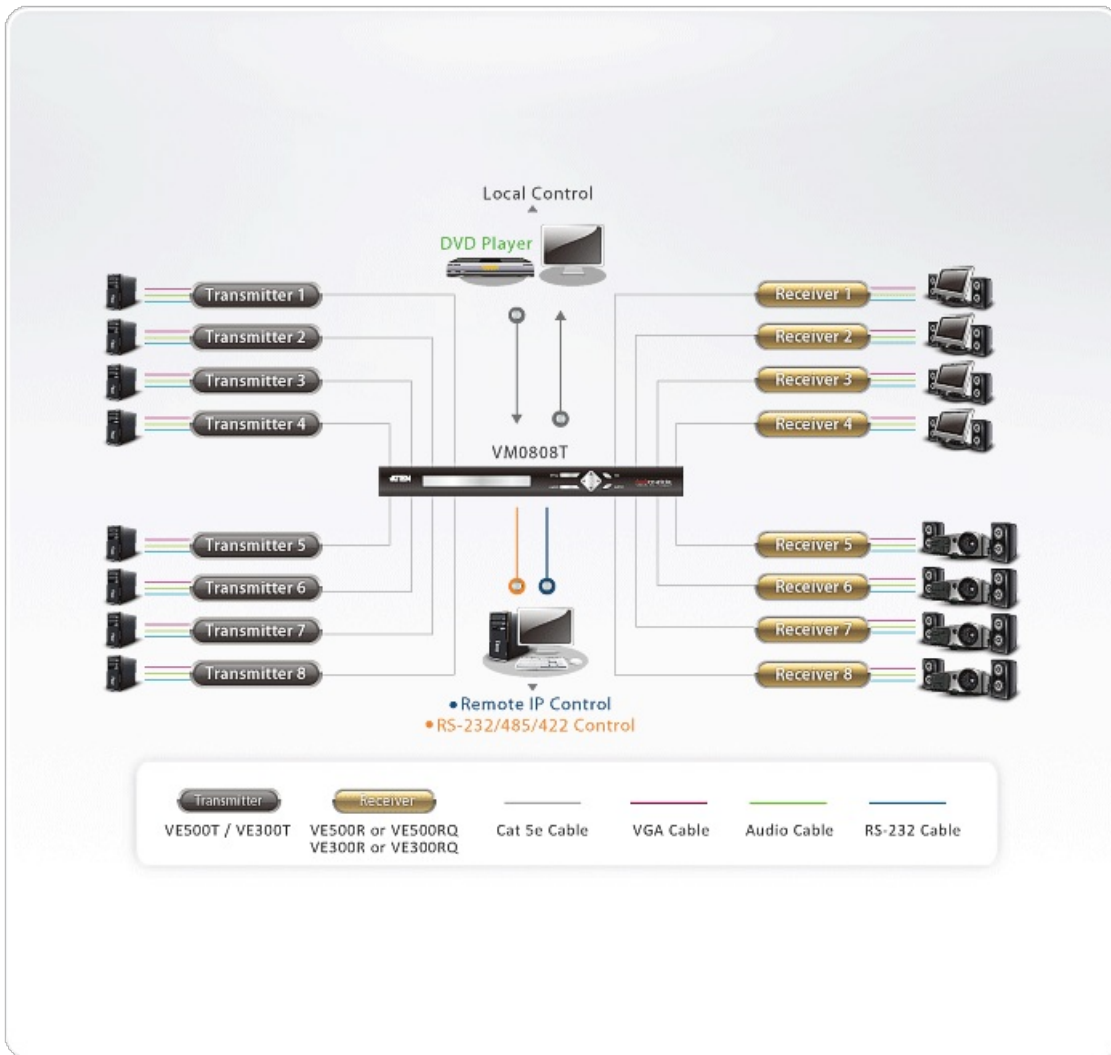

다이어그램

에이텐 코리아 ATEN KOREA

서울시 금천구 디지털로9길 32(가산동) 갑을그레이트밸리 B동 303호
Tel: 02-467-6789 Fax: 02-467-9876
www.aten.com/kr/ko E-mail: marketing@aten.co.kr

© Copyright 2025 ATEN® International Co., Ltd.
ATEN and the ATEN logo are registered trademarks of ATEN International Co., Ltd.
All rights reserved. All other trademarks are the property of their respective owners.