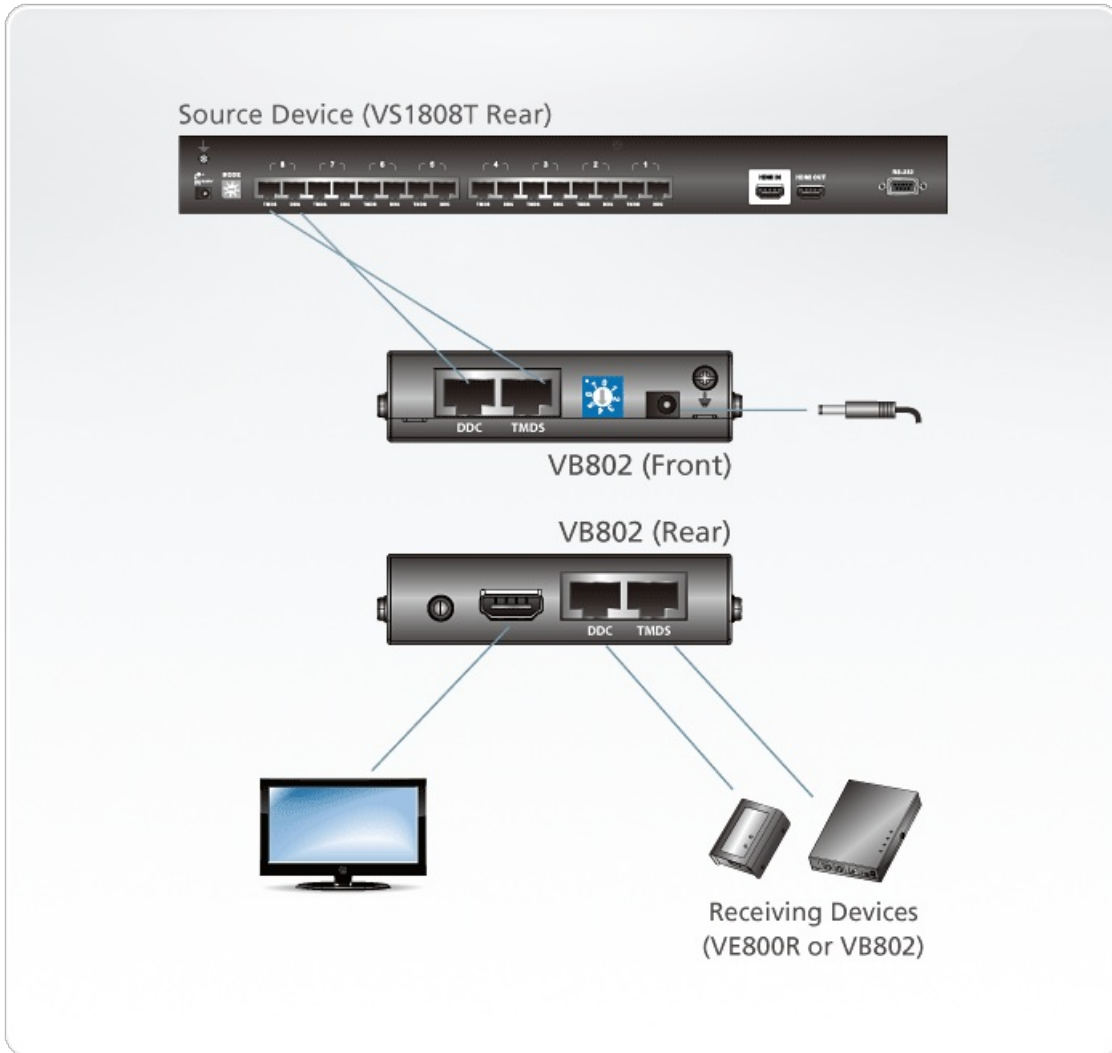

다이어그램

에이텐 코리아 ATEN KOREA

서울시 금천구 디지털로9길 32(가산동) 갑을그레이트밸리 B동 303호

Tel: 02-467-6789

Fax: 02-467-9876

www.aten.com/kr/ko

E-mail: marketing@aten.co.kr

© Copyright 2025 ATEN® International Co. Ltd.
ATEN and the ATEN logo are registered trademarks of ATEN International Co., Ltd.
All rights reserved. All other trademarks are the property of their respective owners.