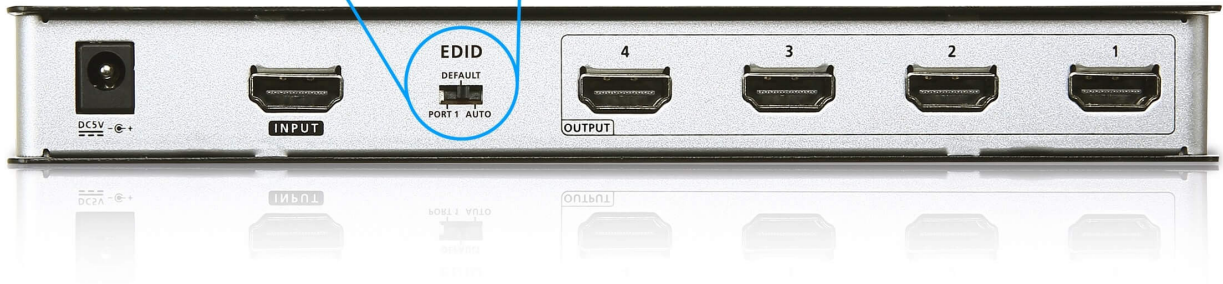

VS184B

4-포트 True 4K HDMI 분배기

Experience True 4K AV with 4X the Impact

VS184B 4-Port True 4K HDMI Video Splitter

VS184B는 단일 HDMI 입력 소스에서 4개의 HDMI 지원 디스플레이로 True 4K 비디오/오디오를 동시에 배포합니다. 별도의 소프트웨어 설치나 설정이 필요 없어, 홈 엔터테인먼트 시스템, 디지털 사이니지, 교육, 업무 환경에 이상적인 제품입니다. 1개의 비디오 소스, 4개의 분배

HDMI 소스와 최대 5미터 길이의 각 HDMI 디스플레이를 연결할 수 있는 유연한 연결을 제공하며 최대 18Gbps의 데이터 속도를 제공합니다.

원활한 화면 연결

ATEN EDID Expert™ 탑재로 다양한 디스플레이에서 원활한 전원 공급과 최적의 비디오 해상도를 보장하기 위해 선택 가능한 EDID 설정을 제공합니다.

Select from 3 EDID Settings:

- Auto Mode
- Port-1 Mode
- Default Mode

응용 환경

여러 디스플레이에 뚜렷하고 선명한 비디오/오디오 콘텐츠를 원활하게 분배해야 하는 애플리케이션에 이상적이며, 어떠한 A/V 설정에서도 뛰어난 시청 경험을 보장합니다.

- 1.
- 2.
- 3.
- 4.

엔터테인먼트 시설

강의실

[Previous](#) [Next](#)

최고 품질을 향한 노력

*안내: ATEN [2L-7D02H-1](#)과 호환 가능합니다.

사양

비디오 입력	
인터페이스	1 x HDMI Type A Female (Black)
적용	100 Ω
최대 거리	5m / 4K@60Hz (4:4:4)
비디오 출력	
인터페이스	4 x HDMI Type A Female (Black)
적용	100 Ω
최대 거리	5m / 4K@60Hz (4:4:4)
비디오	
최대 대역폭	18Gbps (6 Gbps Per Lane)
최대 픽셀 클럭	600 MHz
규격 인증	HDMI 2.0 (3D, Deep Color, 4K); HDCP 2.2 Compatible
최대 해상도	최대 4096 x 2160 / 3840 x 2160 @ 60Hz (4:4:4)
오디오	
입력	1 x HDMI Type A Female (Black)
출력	4 x HDMI Type A Female (Black)
커넥터	
전원	1 x DC Jack
소비 전력	DC5V.4.84W:23BTU/h 노트: ● 와트 단위의 측정은 외부 부하가 없는 장치의 일반적인 전력 소비를 나타냅니다. ● BTU/h 단위의 측정값은 장치가 완전히 로드되었을 때 장치의 전력 소비를 나타냅니다.
사용 환경	
사용 온도	0 ~ 40 °C
보관 온도	-20 ~ 60 °C
습도	비응축 상태에서 0 - 80% RH
제품 외관	
재질	금속
무게	0.48 kg (1.06 lb)
크기 (L X W X H)	20.00 x 8.00 x 2.50 cm (7.87 x 3.15 x 0.98 in.)
카트 번호	20 pcs
노트	일부 랙 마운트 제품은 WxDxH의 표준 물리적 치수를 LxWxH 형식으로 사용하고 있습니다.