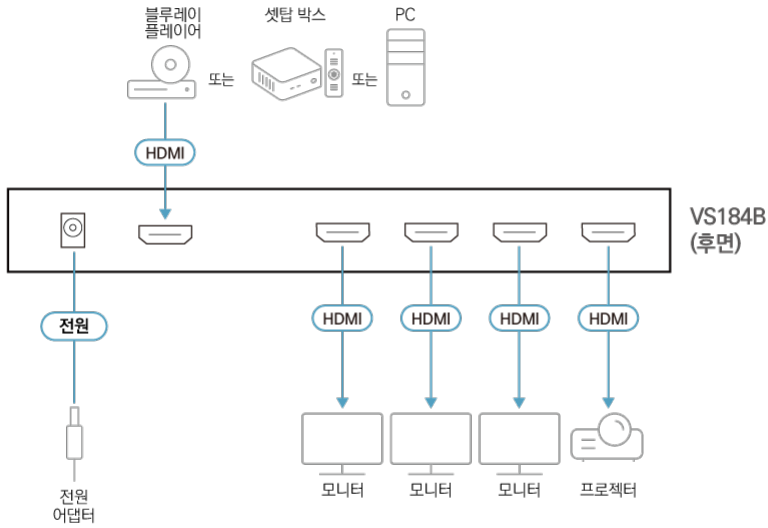

다이어그램

안내: HDMI 출력 포트를 통해 최대 2대의 디스플레이 장치를 연결할 수 있습니다.

에이텐 코리아 ATEN KOREA

서울시 금천구 디지털로9길 32(가산동) 감을그레이트밸리 B동 303호
Tel: 02-467-6789 Fax: 02-467-9876
www.aten.com/kr/ko E-mail: marketing@aten.co.kr