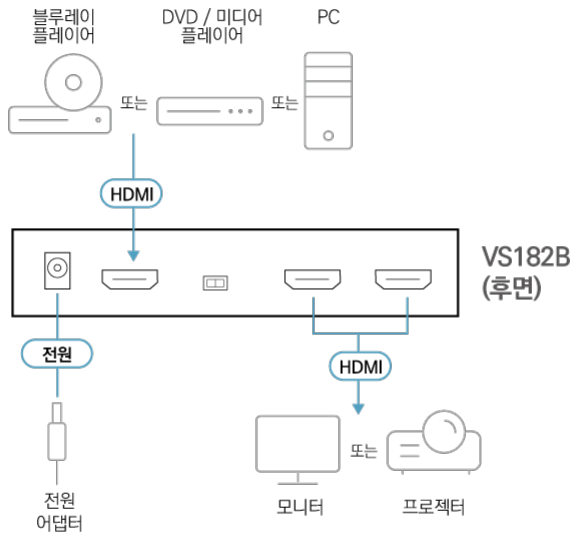

다이어그램

안내: HDMI 출력 포트를 통해 최대 2대의 디스플레이 장치를 연결할 수 있습니다.

에이텐 코리아 ATEN KOREA

서울시 금천구 디지털로9길 32(가산동) 감을그레이트밸리 B동 303호
Tel: 02-467-6789 Fax: 02-467-9876
www.aten.com/kr/ko E-mail: marketing@aten.co.kr