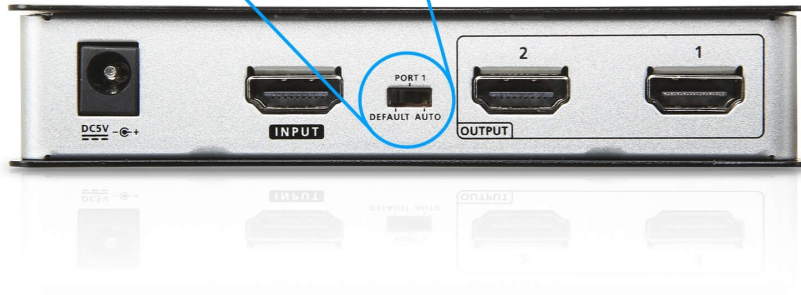

VS182B

2-포트 True 4K HDMI 분배기

Double the True 4K Brilliance on Dual Displays

VS182B 2-Port True 4K HDMI Video Splitter

VS182B는 1개의 HDMI 소스에서 2개의 HDMI 디스플레이로 True 4K 비디오/오디오를 동시에 전송하는 2포트 비디오 분배기입니다. 홈 엔터테인먼트 시스템, 소규모 사무실/직업실/스튜디오, 회의실, 교실 등 일관된 고품질 콘텐츠 공유가 필수적인 모든 AV 환경에 이상적입니다.

유연한 장거리 케이블 연결

최대 5m까지 HDMI 소스 및 각 HDMI 디스플레이에 연결할 수 있는 유연한 케이블 연결을 지원하며, 최대 18Gbps의 데이터 전송 속도를 제공합니다.

안정적인 화면 출력

ATEN의 EDID Expert™ 기능으로 선택 가능한 EDID 설정을 제공하여 다양한 디스플레이에서 원활한 전원 커짐과 최적의 비디오 해상도를 보장합니다.

Select from 3 EDID Settings:

- Auto Mode
- Port-1 Mode
- Default Mode

응용 환경

VS182B는 여러 디스플레이에 선명하고 고품질의 시청각 콘텐츠를 원활하게 분배해야 하는 환경에 이상적이며 모든 AV 설정에서 뛰어난 시청 경험을 보장합니다.

- 1.
- 2.
- 3.
- 4.
- 5.

엔터테인먼트 시설

기차역

강의실

라이브 게임 스트리밍