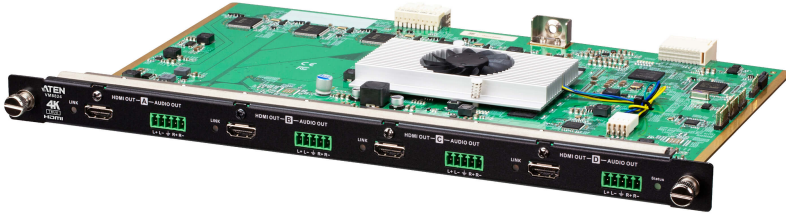

VM8824

4포트 True 4K HDMI 출력 보드 with 스케일러

VM8824는 ATEN 모듈형 매트릭스 스위치의 함께 작동하는 True 4K HDMI 출력 보드로 True 4K 고화질 이미지를 지원하여 4 개의 HDMI 오디오 / 비디오 소스를 4 개의 디스플레이로 쉽게 라우팅 할 수 있습니다. VM8824는 디지털 AV 신호를 전달하는 HDMI 인터페이스 외에도 스테레오 오디오 임베딩을 지원하는 4개의 스테레오 오디오 입력 포트를 제공합니다.

비디오 웹 애플리케이션이 항상 빠른 비디오 전환 및 해상도 조정이 필요하다는 점을 고려하여 VM8824는 실시간 비디오 전환을 제공하는 Seamless Switch™, 다양한 비디오 해상도를 처리하는 내장 4K 스케일러, 디스플레이 간 빠르고 부드러운 전환을 위한 EDID Expert를 지원합니다. ATEN의 모든 VM 시리즈 입력 출력 보드는 핫 스왑이 가능하도록 설치를 지원하여 시스템 통합 관리자에게 유지 보수에 대한 유연성과 효율성을 제공합니다. ATEN 모듈형 매트릭스 스위치와 VM 시리즈 입력/출력 보드는 다중 인터페이스 비디오 애플리케이션에 대한 요구를 완벽하게 충족시키는 이상적인 솔루션을 제공합니다.

특장점

- VM 모듈형 매트릭스 스위치와 호환 가능; 최적의 유연성을 위해 모든 유형의 모듈형 입력/출력 보드와 믹스 앤 매치
- True 4K 해상도 - True 4K 해상도 - 최대 3840 x 2160 / 4096 x 2160 @ 60Hz (4:4:4)의 비 압축 비디오 해상도 처리
- 4K 스케일러 - 비디오 웹의 다양한 출력 비디오 해상도와 완벽하게 통합할 수 있는 비디오 스케일링 기능 제공
- Seamless Switch™ - 연속적인 비디오 스트림, 실시간 스위칭 및 안정적인 신호 전송을 제공하는 0에 가까운 스위칭 기능**
- 비디오 웹 - 직관적인 웹 GUI를 통해 사용자 지정 비디오 벽 레이아웃 생성 가능***
- True 4K EDID Expert - 원활한 전원 공급, 고품질 디스플레이 및 다양한 화면에서 최상의 해상도 사용을 위해 최적의 EDID 설정 선택
- 프레임싱크 - 스케일러 출력 프레임 속도를 입력 신호 프레임 속도와 동기화하여 이미지 찢어짐 방지
- 오디오 가능, HDMI 오디오 추출 및 스테레오 오디오 내장 가능
- 케이블 품질 테스터 - HDMI 케이블 품질 검사
- HDMI (3D, 딥 컬러, 4K); HDCP 2.2 호환
- CEC(Consumer Electronics Control) 지원

* True 4K 해상도는 VM7824 및 VM8824가 함께 사용되는 경우에만 지원됩니다.

** Seamless Switch™가 활성화되면 3D, 딥 컬러 또는 인터레이스(즉, 1080i) 형식이 지원되지 않습니다. 이러한 형식을 사용하려면 Seamless Switch™를 비 활성화해야 합니다.

*** Seamless Switch™ 또는 비디오 웹이 활성화된 경우 비디오가 범위 내에 표시되지 않을 수 있습니다. 이 경우 장치의 디스플레이 설정을 조정하십시오.