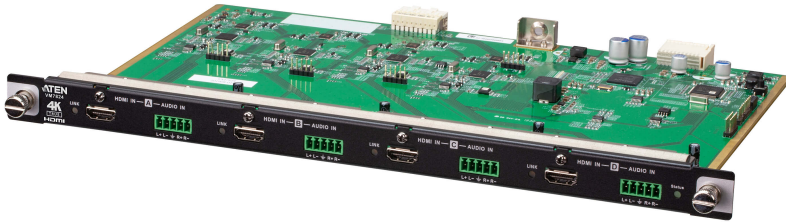

## VM7824

4포트 True 4K HDMI 입력 보드

VM7824는 ATEN 모듈형 매트릭스 스위치와 함께 작동하는 True 4K HDMI 입력 보드로 True 4K 고화질 이미지를 지원하여 4 개의 HDMI 오디오 / 비디오 소스를 4 개의 디스플레이로 라우팅하는 쉬운 방법을 제공합니다. VM7824는 디지털 A/V 신호를 전달하는 HDMI 인터페이스 외에도 스테레오 오디오 임베딩을 지원하는 4개의 스테레오 오디오 입력 포트를 제공합니다.

ATEN의 모든 VM 시리즈 입력/출력 보드는 핫 스왑 가능 설치를 지원하여 시스템 통합 업체에게 유지 보수에 대한 유연성과 효율성을 제공합니다. ATEN 모듈형 매트릭스 스위치와 VM 시리즈 입력/출력 보드는 멀티 인터페이스 비디오 애플리케이션에 대한 요구를 완벽하게 충족시키는 이상적인 솔루션을 제공합니다.

### 특장점

- VM 모듈형 매트릭스 스위치와 호환 가능; 최적의 유연성을 위해 모든 유형의 모듈형 입력/출력 보드와 믹스 앤 매치
- True 4K 해상도 - 최대 3840 x 2160 / 4096 x 2160 @ 60Hz (4:4:4)\*의 비 압축 비디오 해상도 처리
- True 4K EDID Expert - 원활한 전원 공급, 고품질 디스플레이 및 다양한 화면에서 최상의 해상도 사용을 위해 최적의 EDID 설정 선택
- 오디오 가능, HDMI 오디오 추출 및 스테레오 오디오 내장 가능
- 케이블 품질 테스터 - HDMI 케이블 품질 검사
- HDMI (3D, 딥 컬러, 4K); HDCP 2.2 호환
- CEC(Consumer Electronics Control) 지원

\* True 4K 해상도는 VM7824 및 [VM8824](#)가 [VM3250](#)과 함께 사용되는 경우에만 지원됩니다.

사양

비디오 입력	
인터페이스	4 x HDMI Type A Female (검정색)
적용	100 Ω
최대 거리	최대 3.0m
비디오	
최대 대역폭	18.0 Gbps (레이당 6.0 Gbps)
최대 픽셀 클럭	600 MHz
규격 인증	HDMI (3D, 딥 컬러, 4K) HDCP 2.2 호환 Consumer Electronics Control (CEC)
최대 해상도	4096x2160/3840x2160@60Hz (4:4:4)
오디오	
입력	4 x 캡티브 스크류 커넥터, 5 핀 (초록) *오디오 신호 유형: 스테레오, 균형 조정/균형 조정 안 함
소비 전력	11.33W:53BTU/h  노트: ● 와트 단위의 측정은 외부 부하가 없는 장치의 일반적인 전력 소비를 나타냅니다. ● BTU/h 단위의 측정값은 장치가 완전히 로드되었을 때 장치의 전력 소비를 나타냅니다.
사용 환경	
사용 온도	0 - 40°C
보관 온도	-20 - 60°C
습도	비 응축 상태에서 0 - 80% RH
제품 외관	
재질	금속
무게	0.55 kg ( 1.21 lb )
크기 (L X W X H)	35.20 x 23.80 x 2.33 cm (13.86 x 9.37 x 0.92 in.)
카트 번호	TBD
노트	일부 랙 마운트 제품은, WxDxH의 표준 물리적 치수를 LxWxH 형식으로 사용하고 있습니다.