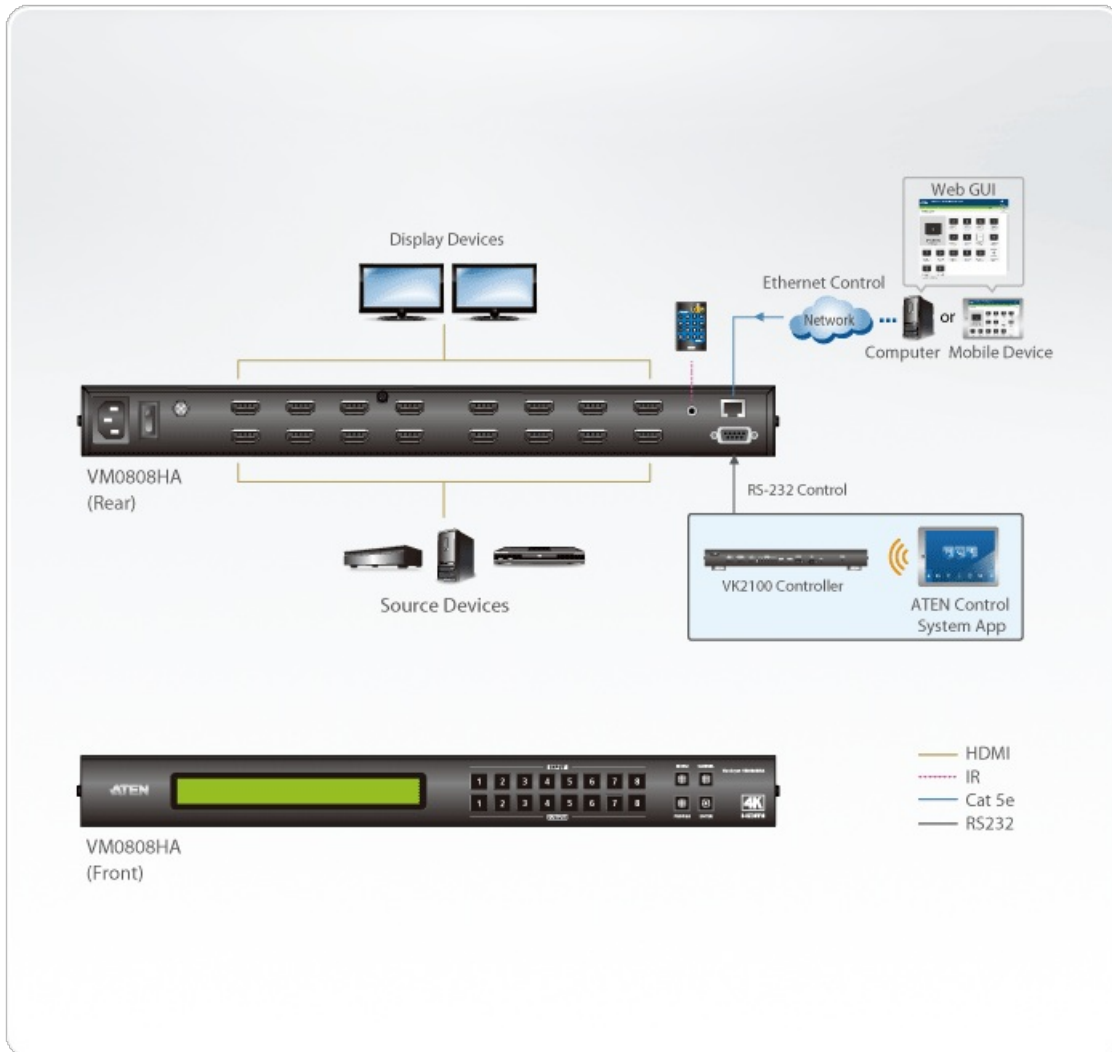

크기 (L X W X H)	43.24 x 26.23 x 4.40 cm (17.02 x 10.33 x 1.73 in.)
카튼 번호	1 pc
노트	일부 랙 마운트 제품은, WxDxH의 표준 물리적 치수를 LxWxH 형식으로 사용하고 있습니다.

다이어그램

에이텐 코리아 ATEN KOREA

서울시 금천구 디지털로9길 32(가산동) 갑을그레이트밸리 B동 303호
Tel: 02-467-6789 Fax: 02-467-9876
www.aten.com/kr/ko E-mail: marketing@aten.co.kr

© Copyright 2025 ATEN® International Co. Ltd.
ATEN and the ATEN logo are registered trademarks of ATEN International Co., Ltd.
All rights reserved. All other trademarks are the property of their respective owners.