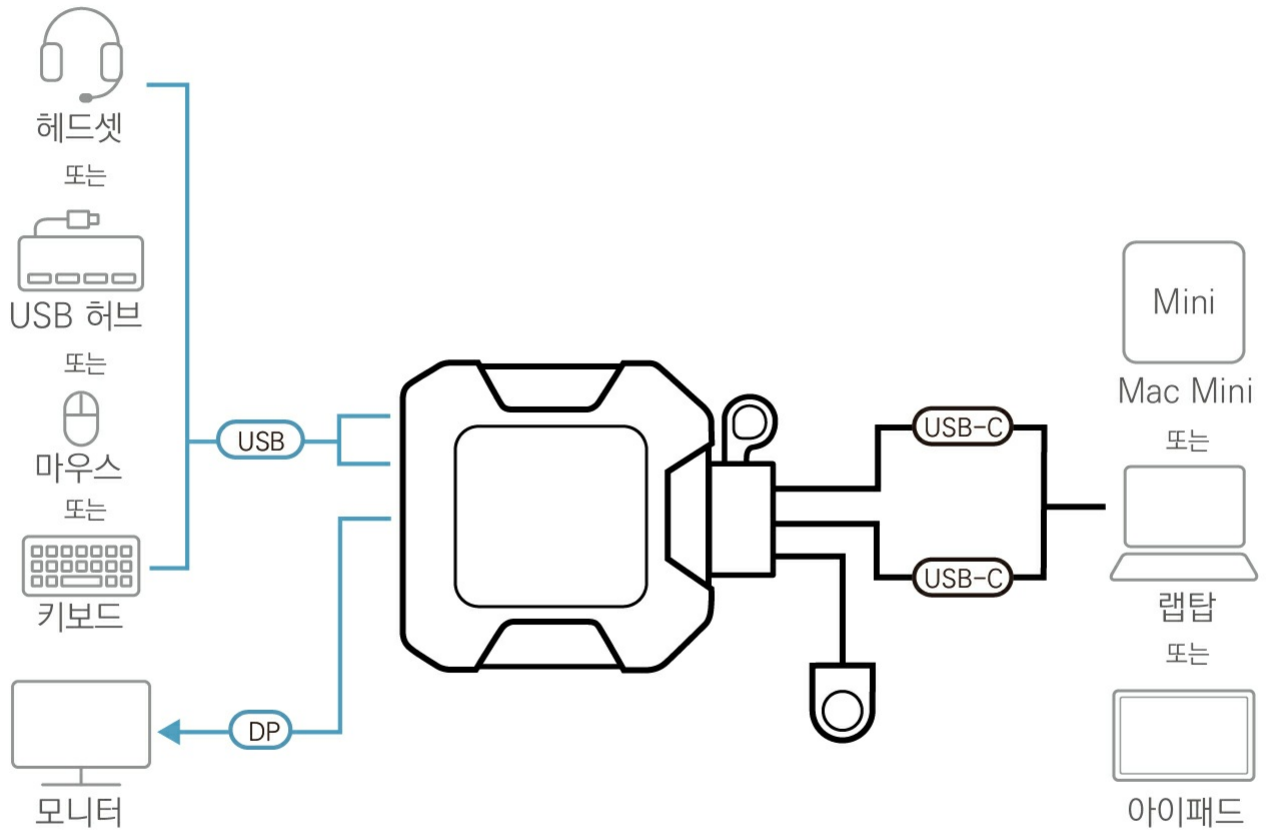

다이어그램

에이텐 코리아 ATEN KOREA

서울시 금천구 디지털로9길 32(가산동) 갑을그레이트밸리 B동 303호
Tel: 02-467-6789 Fax: 02-467-9876
www.aten.com/kr/ko E-mail: marketing@aten.co.kr