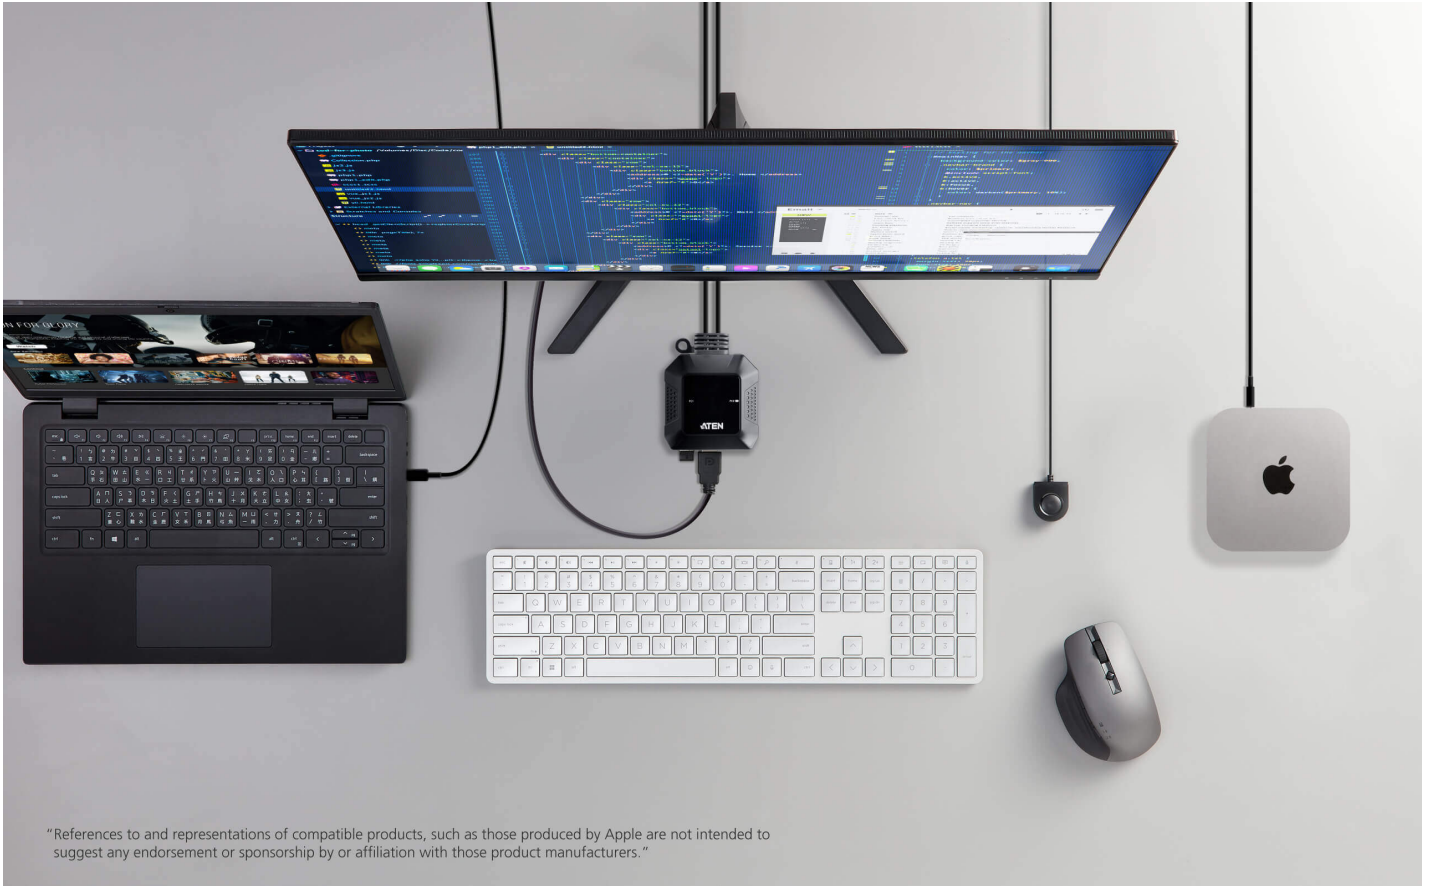

USB Type-C
for Video and Data

4K@60
Visual Clarity

Fast
Switching

USB Peripheral
Sharing

Remote
Port Switching

공간 효율적인 데스크탑 설정

도킹 스테이션 없이도 랩톱, Mac mini, 태블릿과 같은 2개의 모바일 장치에 플러그 앤 플레이로 USB-C 연결을 할 수 있어 비용을 절약하면서 데스크탑 작업 공간을 확장할 수 있습니다. 작은 크기의 US3312는 책상 아래나 빈 틈 등 보이지 않는 좁은 공간에 설치할 수 있어 데스크탑 공간을 더 넓고 깔끔하게 만들 수 있습니다.

생생한 4K로 향상된 AV 성능

4K DCI 규정 준수로 시각적으로 향상된 데스크탑 운영을 가능하게 합니다.

단 3초. 빠른 스위칭으로 원활한 플랫폼 간 통합

하나의 KVM 콘솔로 단 3초만에 포트 전환을 할 수 있어 Windows, macOS(M 시리즈 칩이 탑재된 Mac 컴퓨터), Android™, iPadOS, iOS(iPhone 15 Pro 및 이후 Pro 모델) 등 다양한 시스템을 원활하게 통합하고 효율적인 워크플로우를 구현할 수 있습니다.

Contact Us

이 제품에 대한 더 자세한 정보 또는 견적을 요청할 수 있습니다.

[제품 보기](#)

[ATEN에게 문의](#)

유연한 USB 주변 장치 공유

콘솔 USB 포트는 호환되는 USB2.0 주변 장치에 대해 플러그 앤 플레이 기능을 제공하여 데이터 집약적인 데스크탑 작업 요구 사항도 처리할 수 있습니다.

Plug in. Power on.

USB 핫플러그를 지원하며 USB 포트를 통해 연결된 KVM 소스에 의해 버스 전원이 공급됩니다.

특장점
 US3312는 원격 포트 선택기가 있는 2포트 USB-C 4K DisplayPort KVM 스위치로 한 세트의 키보드, 마우스, 모니터에서 2개의 USB-C 장치의 소스 사이를 쉽고 빠르게 제어, 전환할 수 있습니다. 케이블 내장 디자인으로 USB 버스 파워, USB 주변 장치 공유, 2개의 USB 포트, 1개의 DisplayPort 다운스트림 포트를 지원합니다. 제품 상단의 후크와 외부 원격 포트 선택기로 작은 공간이나 원하는 곳에 설치하여 편리하게 사용할 수 있으며, 연결된 PC 간 주변 장치를 즉시 교환하여 중단 없는 데이터 전송을 보장합니다. US3312는 최대 True 4K(4096 x 2160 @ 60Hz) 해상도 지원으로 선명하고 우수한 UHD 품질로 비디오가 출력됩니다. US3312는 멀티태스킹의 작업 효율 뿐만 아니라 데스크탑 공간을 절약시켜 주는 플러그 앤 플레이 장치입니다.