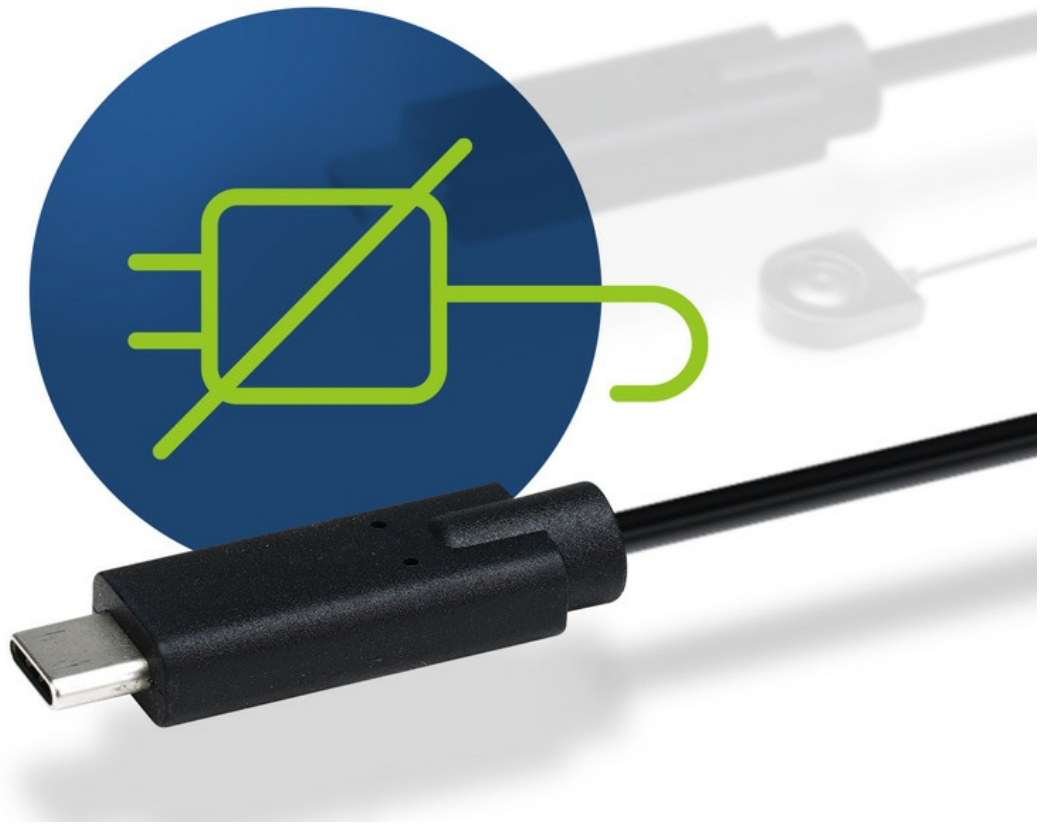

USB Type-C
for Video and Data

4K@60
Visual Clarity

Fast
Switching

USB Peripheral
Sharing

Remote
Port Switching

공간 효율적인 데스크탑 설정

도킹 스테이션 없이도 랩톱, Mac mini, 태블릿과 같은 2개의 모바일 장치에 플러그 앤 플레이로 USB-C 연결을 할 수 있어 비용을 절약하면서 데스크탑 작업 공간을 확장할 수 있습니다. 작은 크기의 US3312는 책상 아래나 빈 틈 등 보이지 않는 좁은 공간에 설치할 수 있어 데스크탑 공간을 더 넓고 깔끔하게 만들 수 있습니다.

Contact Us

이 제품에 대한 더 자세한 정보 또는 견적을 요청할 수 있습니다.

[제품 보기](#)

[ATEN에게 문의](#)

유연한 USB 주변 장치 공유

콘솔 USB 포트는 호환되는 USB2.0 주변 장치에 대해 플러그 앤 플레이 기능을 제공하여 데이터 집약적인 데스크탑 작업 요구 사항도 처리할 수 있습니다.

Plug in. Power on.

USB 핫플러그를 지원하며 USB 포트를 통해 연결된 KVM 소스에 의해 버스 전원이 공급됩니다.

애플리케이션

US3312는 다음과 같이 빠른 속도로 전환해야 하는 멀티태스킹 작업에 완벽하게 적합합니다.:

제품 비교

ATEN 전문가와 상담하기

아래 양식을 작성 후 제출해주시면 ATEN 전문가가 연락 드립니다.

Computers
USB-C

DisplayPort

Bus-Powered

특장점
 US3312는 원격 포트 선택기가 있는 2포트 USB-C 4K DisplayPort KVM 스위치로 한 세트의 키보드, 마우스, 모니터에서 2개의 USB-C 장치의 소스 사이를 쉽고 빠르게 제어, 전환할 수 있습니다. 케이블 내장 디자인으로 USB 버스 파워, USB 주변 장치 공유, 2개의 USB 포트, 1개의 DisplayPort 다운스트림 포트를 지원합니다. 제품 상단의 후크와 외부 원격 포트 선택기로 작은 공간이나 원하는 곳에 설치하여 편리하게 사용할 수 있으며, 연결된 PC 간 주변 장치를 즉시 교환하여 중단 없는 데이터 전송을 보장합니다. US3312는 최대 True 4K(4096 x 2160 @ 60Hz) 해상도 지원으로 선명하고 우수한 UHD 품질로 비디오가 출력됩니다. US3312는 멀티태스킹의 작업 효율 뿐만 아니라 데스크탑 공간을 절약시켜 주는 플러그 앤 플레이 장치입니다.