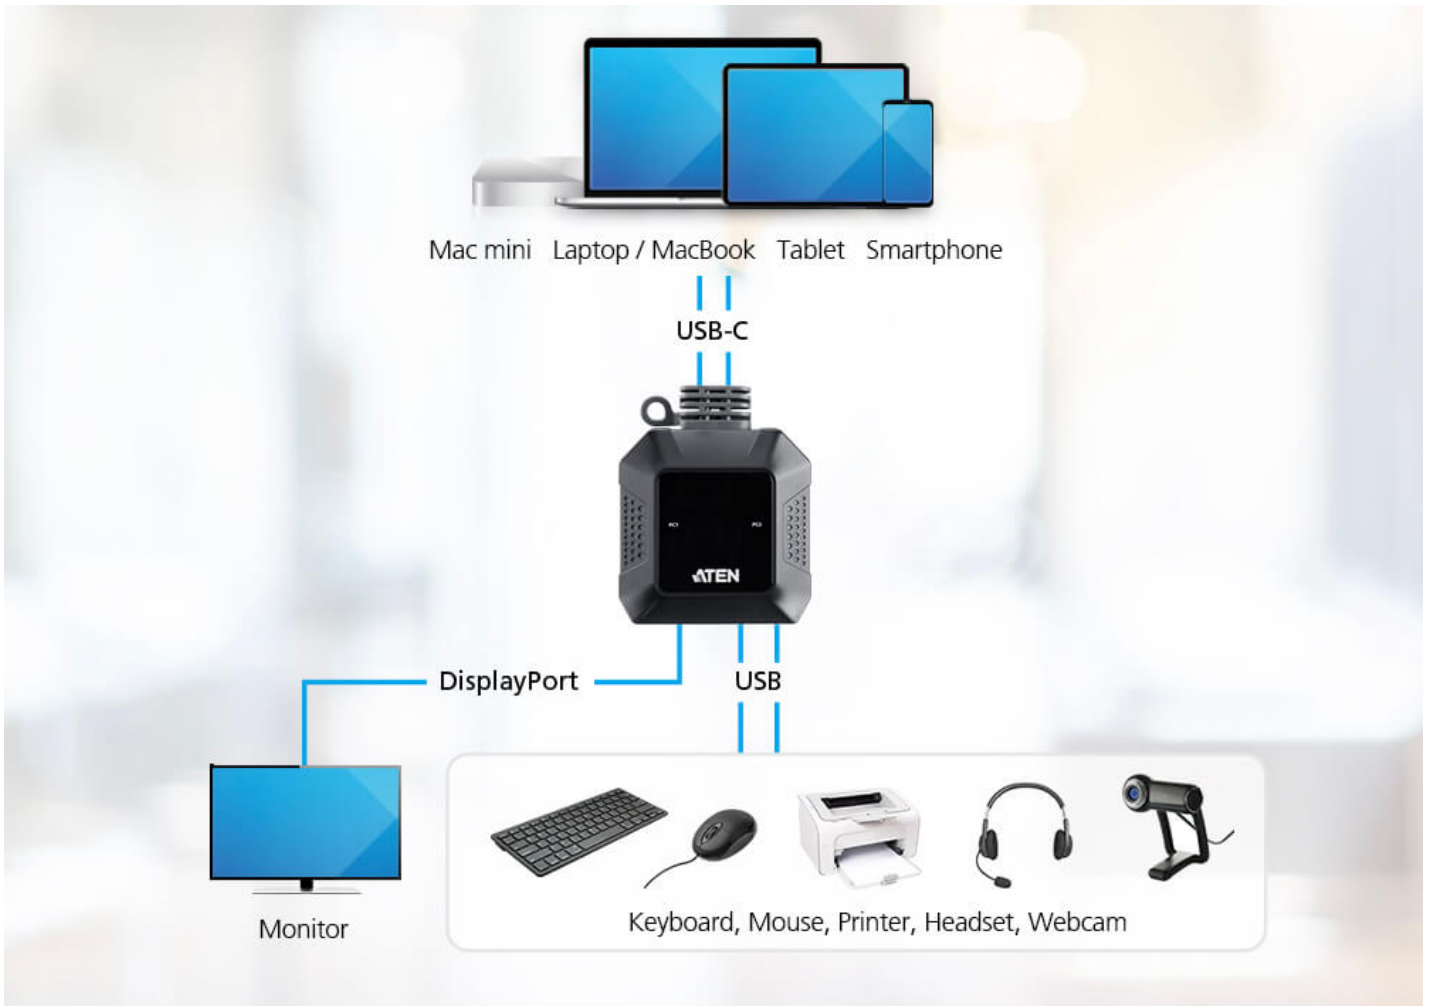

USB Type-C
for Video and Data

4K@60
Visual Clarity

Fast
Switching

USB Peripheral
Sharing

Remote
Port Switching

공간 효율적인 데스크탑 설정

도킹 스테이션 없이도 랩톱, Mac mini, 태블릿과 같은 2개의 모바일 장치에 플러그 앤 플레이로 USB-C 연결을 할 수 있어 비용을 절약하면서 데스크탑 작업 공간을 확장할 수 있습니다. 작은 크기의 US3312는 책상 아래나 빈 틈 등 보이지 않는 좁은 공간에 설치할 수 있어 데스크탑 공간을 더 넓고 깔끔하게 만들 수 있습니다.

Contact Us

이 제품에 대한 더 자세한 정보 또는 견적을 요청할 수 있습니다.

[제품 보기](#)

[ATEN에게 문의](#)

유연한 USB 주변 장치 공유

콘솔 USB 포트는 호환되는 USB2.0 주변 장치에 대해 플러그 앤 플레이 기능을 제공하여 데이터 집약적인 데스크탑 작업 요구 사항도 처리할 수 있습니다.

Plug in. Power on.

USB 핫플러그를 지원하며 USB 포트를 통해 연결된 KVM 소스에 의해 버스 전원이 공급됩니다.

애플리케이션

US3312는 다음과 같이 빠른 속도로 전환해야 하는 멀티태스킹 작업에 완벽하게 적합합니다.:

제품 비교

ATEN 전문가와 상담하기

아래 양식을 작성 후 제출해주시면 ATEN 전문가가 연락 드립니다.

Computers
USB-C

DisplayPort

Bus-Powered

특장점
 US3312는 원격 포트 선택기가 있는 2포트 USB-C 4K DisplayPort KVM 스위치로 한 세트의 키보드, 마우스, 모니터에서 2개의 USB-C 장치의 소스 사이를 쉽고 빠르게 제어, 전환할 수 있습니다. 케이블 내장 디자인으로 USB 버스 파워, USB 주변 장치 공유, 2개의 USB 포트, 1개의 DisplayPort 다운스트림 포트를 지원합니다. 제품 상단의 후크와 외부 원격 포트 선택기로 작은 공간이나 원하는 곳에 설치하여 편리하게 사용할 수 있으며, 연결된 PC 간 주변 장치를 즉시 교환하여 중단 없는 데이터 전송을 보장합니다. US3312는 최대 True 4K(4096 x 2160 @ 60Hz) 해상도 지원으로 선명하고 우수한 UHD 품질로 비디오가 출력됩니다. US3312는 멀티태스킹의 작업 효율 뿐만 아니라 데스크탑 공간을 절약시켜 주는 플러그 앤 플레이 장치입니다.