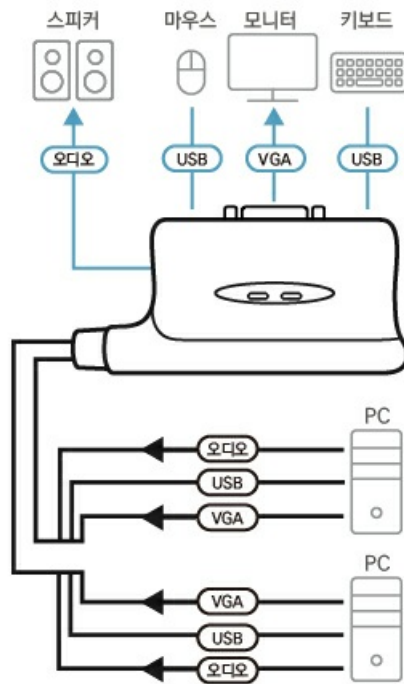

다이어그램

에이텐 코리아 ATEN KOREA

서울시 금천구 디지털로9길 32(가산동) 갑을그레이트밸리 B동 303호

Tel: 02-467-6789 Fax: 02-467-9876

www.aten.com/kr/ko E-mail: marketing@aten.co.kr

© Copyright 2025 ATEN® International Co., Ltd.
ATEN and the ATEN logo are registered trademarks of ATEN International Co., Ltd.
All rights reserved. All other trademarks are the property of their respective owners.