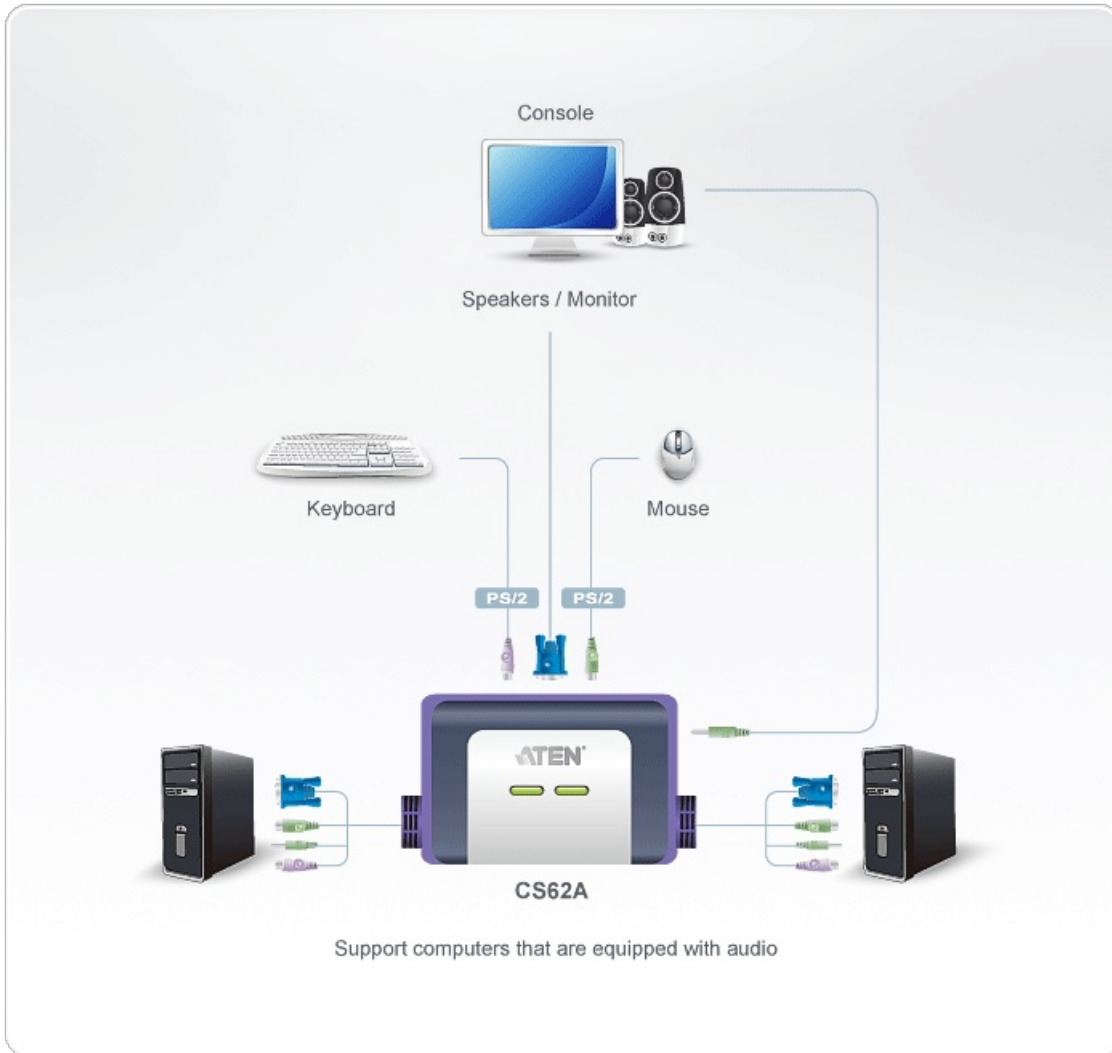

다이어그램

에이텐 코리아 ATEN KOREA

서울시 금천구 디지털로9길 32(가산동) 갑을그레이트밸리 B동 303호

Tel: 02-467-6789

Fax: 02-467-9876

www.aten.com/kr/ko

E-mail: marketing@aten.co.kr

© Copyright 2025 ATEN® International Co. Ltd.
ATEN and the ATEN logo are registered trademarks of ATEN International Co., Ltd.
All rights reserved. All other trademarks are the property of their respective owners.