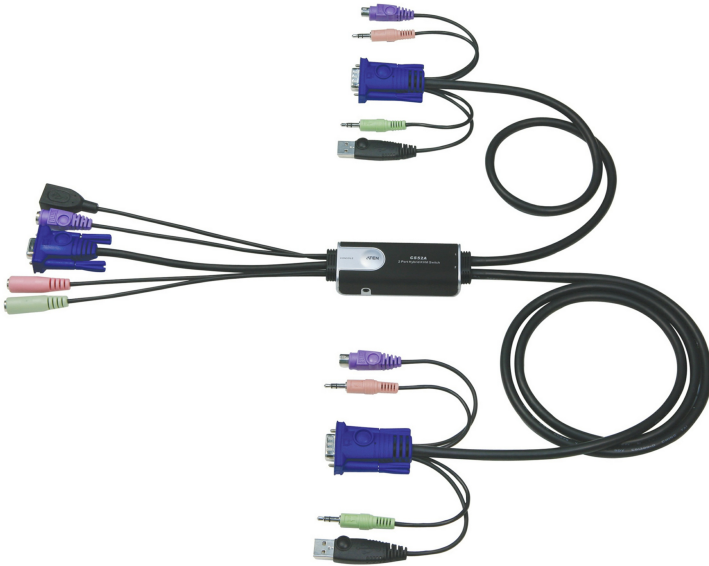

## CS52A

2-포트 PS/2 USB VGA/오디오 케이블 KVM 스위치 with 원격 포트 선택기

유연한 조합: PS/2 키보드+USB 마우스

### 특장점

- 하나의 콘솔(모니터, PS/2 키보드, USB 마우스)로 2대의 컴퓨터 제어 가능
- 원격 포트 선택기로 통해 포트 선택 가능
- 멀티 기능 마우스 지원
- USB 2.0 마우스 포트를 USB 허브 및 USB 주변 기기로 공유 사용 가능
- 컴팩트한 디자인, 내장형 케이블(콘솔 0.15m; 컴퓨터 0.6m 및 1.2m)
- 오디오(마이크 및 스피커)기능 내장 - 풀베이스 응답으로 2.1 서라운드 사운드 시스템에 풍부한 경험 제공
- KVM과 오디오 포커스 독립 스위칭 - 하나의 컴퓨터가 KVM 포커스 사용시, 다른 컴퓨터는 오디오에 포커스
- 우수한 비디오 품질 - 2048x 1536@60Hz; DDC2B
- 자동 스캔으로 컴퓨터 작동 모니터링 기능
- 버스 파워 지원
- OS 지원:Windows2000/XP/Vista Vista, Linux, FreeBSD

## 사양

컴퓨터 연결	2
포트 선택	핫키, 원격 포트 선택기
커넥터	
콘솔 포트	1 x 6-pin Mini-DIN Female (Purple) 1 x HDB-15 Female (Blue) 1 x USB Type A Female (Black) 1 x Mini Stereo Jack Female (Green) 1 x Mini Stereo Jack Female (Pink)
KVM 포트	2 x 6-pin Mini-DIN Male (Purple) 2 x HDB-15 Male (Blue) 2 x USB Type A Male (Black) 2 x Mini Stereo Plug Male (Green) 2 x Mini Stereo Plug Male (Pink)
원격 포트 선택기	1 x Mini Stereo Jack
LED	
선택	2 (Green)
케이블 길이	
콘솔	0.15m
컴퓨터	0.6m, 1.2m
에뮬레이션	
키보드 / 마우스	PS/2
비디오	2048 x 1536; DDC2B
스캔 간격	3, 5, 10, 20 초
사용 환경	
사용 온도	0 ~ 50°C
보관 온도	-20 ~ 60°C
습도	비응축 상태에서 0-80% RH
제품 외관	
재질	플라스틱
무게	0.40 kg ( 0.88 lb )
크기 (L X W X H)	8.45 x 3.40 x 2.21 cm (3.33 x 1.34 x 0.87 in.)
노트	일부 랙 마운트 제품은, WxDxH의 표준 물리적 치수를 LxWxH 형식으로 사용하고 있습니다.