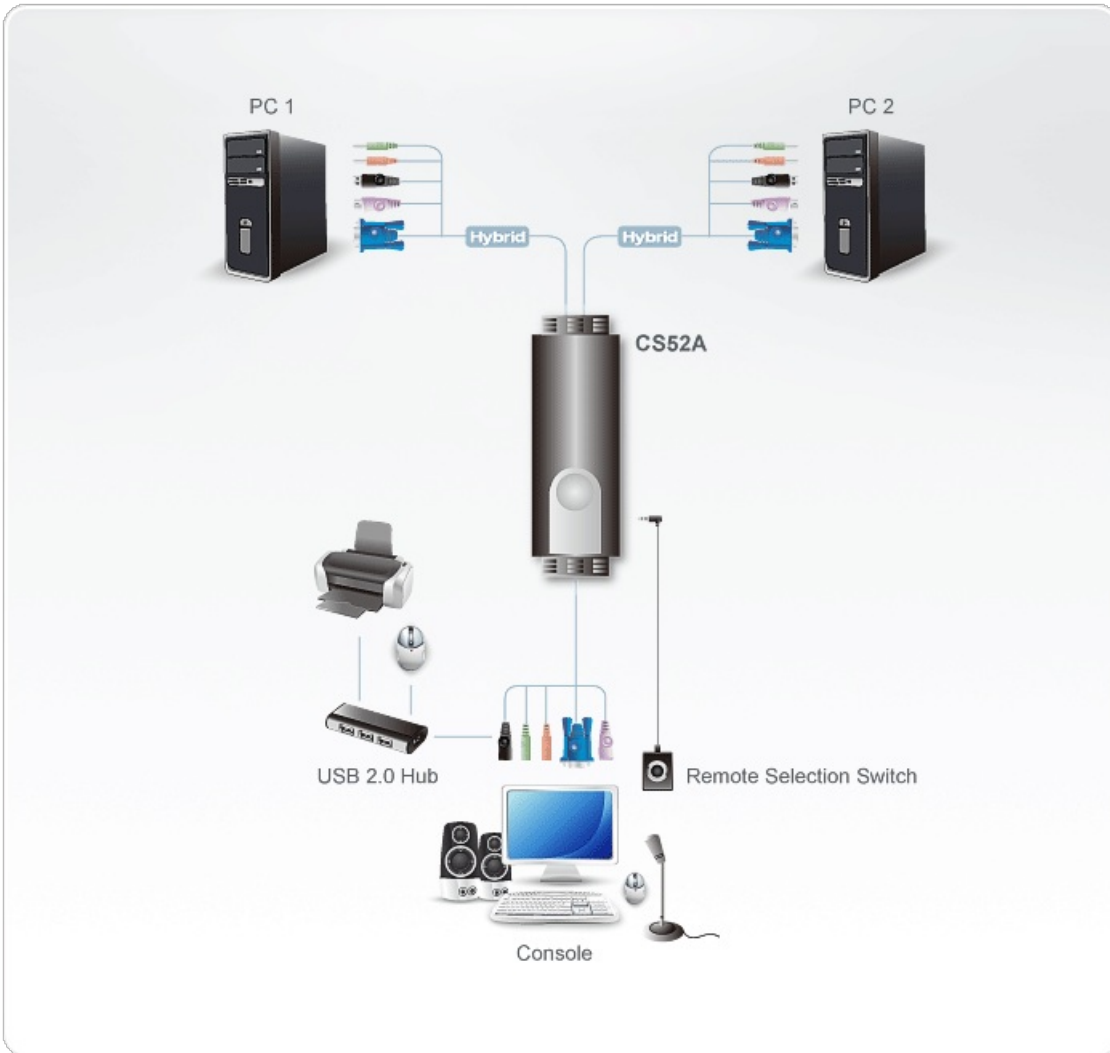

다이어그램

에이텐 코리아 ATEN KOREA

서울시 금천구 디지털로9길 32(가산동) 갑을그레이트밸리 B동 303호
Tel: 02-467-6789 Fax: 02-467-9876
www.aten.com/kr/ko E-mail: marketing@aten.co.kr

© Copyright 2025 ATEN® International Co. Ltd.
ATEN and the ATEN logo are registered trademarks of ATEN International Co., Ltd.
All rights reserved. All other trademarks are the property of their respective owners.