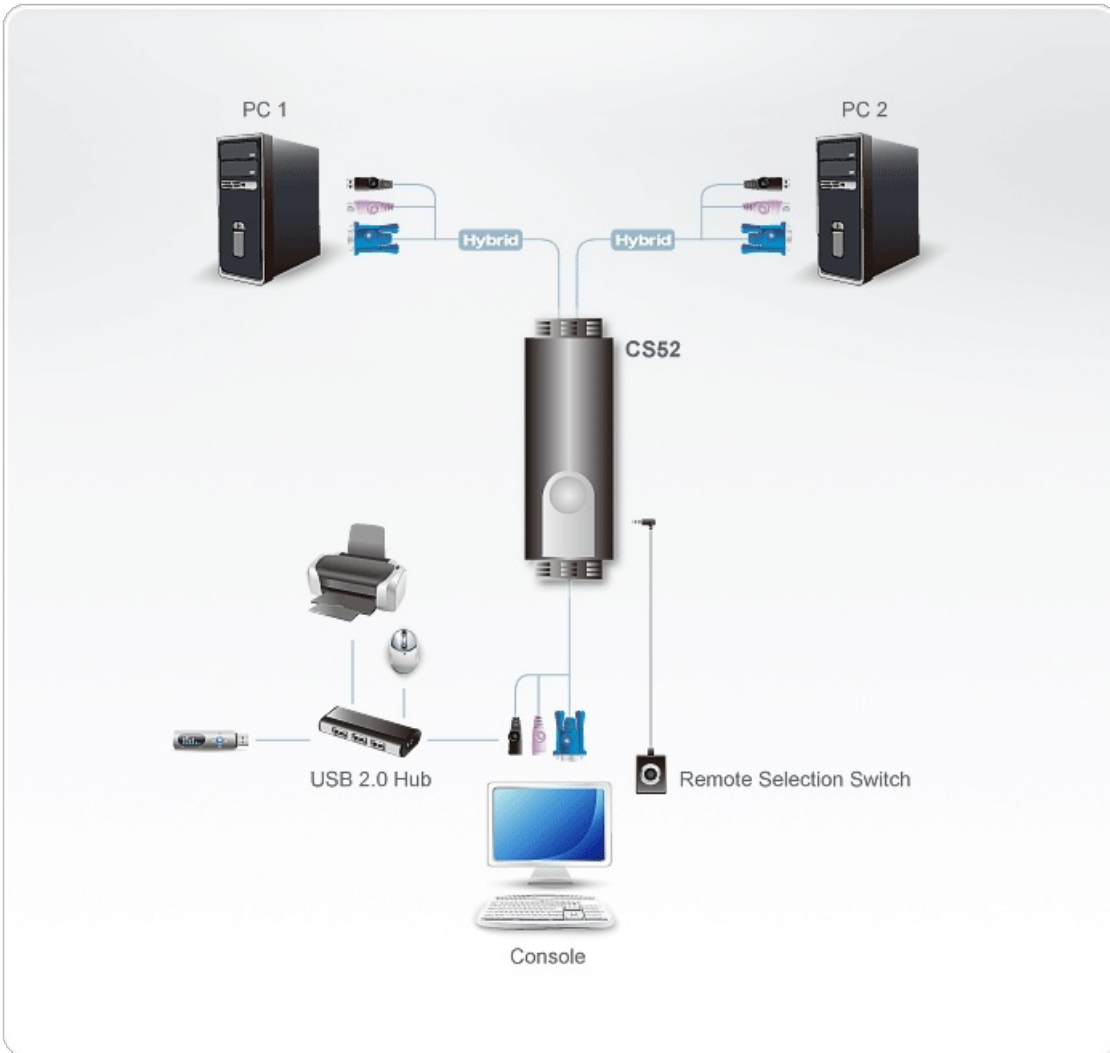

다이어그램

에이텐 코리아 ATEN KOREA

서울시 금천구 디지털로9길 32(가산동) 갑을그레이트밸리 B동 303호

Tel: 02-467-6789 Fax: 02-467-9876

www.aten.com/kr/ko E-mail: marketing@aten.co.kr

© Copyright 2025 ATEN® International Co., Ltd.
ATEN and the ATEN logo are registered trademarks of ATEN International Co., Ltd.
All rights reserved. All other trademarks are the property of their respective owners.