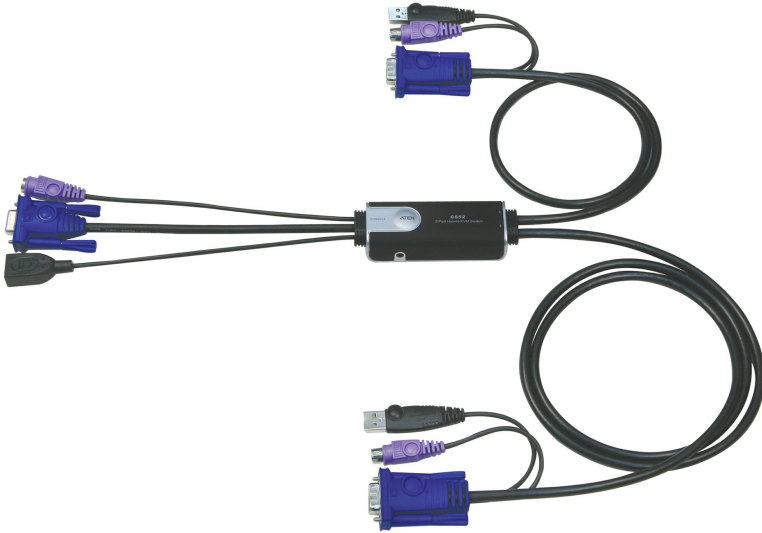

CS52

2-포트 PS/2 USB VGA 케이블 KVM 스위치 with 원격 포트 선택기

유연한 조합: PS/2 키보드+USB 마우스

특장점

- 하나의 콘솔(모니터, PS/2 키보드, USB 마우스)로 2대의 컴퓨터 제어 가능
- 원격 포트 선택 스위치를 통해 포트 선택 가능
- 멀티 기능 마우스 지원
- USB 2.0 마우스 포트는 USB 허브 및 USB 주변기기 공유시 사용 가능
- 컴팩트한 디자인, 내장형 케이블(콘솔 0.15m; 컴퓨터 0.6m 및 1.2m)
- 우수한 비디오 품질 - 최대 2048x 1536@60Hz; DDC2B 해상도 지원
- 자동 스캔으로 컴퓨터 작동 모니터링 가능
- 버스 파워 지원
- OS 지원: Windows 2000/XP/Vista, [Vista](#), Linux, FreeBSD.

사양

컴퓨터 연결	2
포트 선택	핫키, 원격 포트 선택기
커넥터	
콘솔 포트	1 x 6-pin Mini-DIN Female (Purple) 1 x HDB-15 Female (Blue) 1 x USB Type A Female (Black)
KVM 포트	2 x 6-pin Mini-DIN Male (Purple) 2 x HDB-15 Male (Blue) 2 x USB Type A Male (Black)
원격 포트 선택기	1 x Mini Stereo Jack
LED	
선택	2 (Green)
케이블 길이	
콘솔	0.15m
컴퓨터	0.6m, 1.2m
에물레이션	
키보드 / 마우스	PS/2
비디오	2048 x 1536; DDC2B
스캔 간격	3, 5, 10, 20 초
사용 환경	
사용 온도	0 ~ 50°C
보관 온도	-20 ~ 60°C
습도	비응축 상태에서 0-80% RH
제품 외관	
재질	플라스틱
무게	0.35 kg (0.77 lb)
크기 (L X W X H)	8.45 x 3.40 x 2.21 cm (3.33 x 1.34 x 0.87 in.)
노트	일부 랙 마운트 제품은, WxDxH의 표준 물리적 치수를 LxWxH 형식으로 사용하고 있습니다.